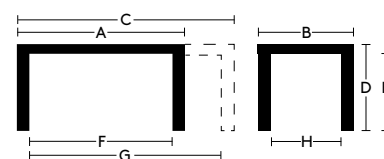

120x80	130x80	140x80	90x90	130x90	140x90	150x90	160x90	180x90	200x90	220x90	100x100	130x100	140x100	150x100	160x100	180x100	200x100	220x100	240x100	180x110	200x110	220x110
A	120 cm	130 cm	140 cm	90 cm	130 cm	140 cm	150 cm	160 cm	180 cm	200 cm	220 cm	100 cm	130 cm	140 cm	150 cm	160 cm	180 cm	200 cm	220 cm	240 cm	180 cm	200 cm	220 cm
B	80 cm	80 cm	80 cm	90 cm	90 cm	90 cm	90 cm	90 cm	90 cm	90 cm	90 cm	100 cm	100 cm	100 cm	100 cm	100 cm	100 cm	100 cm	100 cm	100 cm	110 cm	110 cm	110 cm
C	180 cm	190 cm	200 cm	130 cm	190 cm	200 cm	210 cm	220 cm	260 cm	280 cm	300 cm	145 cm	190 cm	200 cm	210 cm	220 cm	260 cm	280 cm	300 cm	300 cm	260 cm	280 cm	300 cm
D	75 cm	75 cm	75 cm	75 cm	75 cm	75 cm	75 cm	75 cm	75 cm	75 cm	75 cm	75 cm	75 cm	75 cm	75 cm	75 cm	75 cm	75 cm	75 cm	75 cm	75 cm	75 cm	75 cm
E	68 cm	68 cm	68 cm	68 cm	68 cm	68 cm	68 cm	68 cm	68 cm	68 cm	68 cm	68 cm	68 cm	68 cm	68 cm	68 cm	68 cm	68 cm	68 cm	68 cm	68 cm	68 cm	68 cm
F	107 cm	117 cm	127 cm	77 cm	117 cm	127 cm	137 cm	147 cm	167 cm	187 cm	207 cm	87 cm	117 cm	127 cm	137 cm	147 cm	167 cm	187 cm	207 cm	227 cm	167 cm	187 cm	207 cm
G	167 cm	177 cm	187 cm	117 cm	177 cm	187 cm	197 cm	207 cm	247 cm	267 cm	287 cm	132 cm	177 cm	187 cm	197 cm	207 cm	247 cm	267 cm	287 cm	287 cm	247 cm	267 cm	287 cm
H	68 cm	68 cm	68 cm	78 cm	78 cm	78 cm	78 cm	78 cm	78 cm	78 cm	78 cm	88 cm	88 cm	88 cm	88 cm	88 cm	88 cm	88 cm	88 cm	88 cm	98 cm	98 cm	98 cm