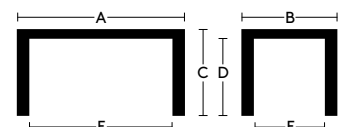

⚠ Ht-90 indisponible

Pieds en "U" d'une seule partie (6x6 cm).

TC - AC - CC - DC

épaisseur laminé 12 mm

**PIEDS SEUL EN INOX SATINÉ**  
Avec la structure en EP490F

	120x80	130x80	140x80	180x80	200x80	90x90	130x90	140x90	150x90	160x90	180x90	200x90	220x90	100x100	130x100	140x100	150x100	160x100	180x100	200x100	220x100	240x100	180x110	200x110	220x110
A	120 cm	130 cm	140 cm	180 cm	200 cm	90 cm	130 cm	140 cm	150 cm	160 cm	180 cm	200 cm	220 cm	100 cm	130 cm	140 cm	150 cm	160 cm	180 cm	200 cm	220 cm	240 cm	180 cm	200 cm	220 cm
B	80 cm	80 cm	80 cm	80 cm	80 cm	90 cm	90 cm	90 cm	90 cm	90 cm	90 cm	90 cm	90 cm	100 cm	100 cm	100 cm	100 cm	100 cm	100 cm	100 cm	100 cm	100 cm	110 cm	110 cm	110 cm
C	75 cm	75 cm	75 cm	75 cm	75 cm	75 cm	75 cm	75 cm	75 cm	75 cm	75 cm	75 cm	75 cm	75 cm	75 cm	75 cm	75 cm	75 cm	75 cm	75 cm	75 cm	75 cm	75 cm	75 cm	75 cm
D	67 cm	67 cm	67 cm	67 cm	67 cm	67 cm	67 cm	67 cm	67 cm	67 cm	67 cm	67 cm	67 cm	67 cm	67 cm	67 cm	67 cm	67 cm	67 cm	67 cm	67 cm	67 cm	67 cm	67 cm	67 cm
E	107 cm	117 cm	127 cm	167 cm	187 cm	77 cm	117 cm	127 cm	137 cm	147 cm	167 cm	187 cm	207 cm	87 cm	117 cm	127 cm	137 cm	147 cm	167 cm	187 cm	207 cm	227 cm	167 cm	187 cm	207 cm
F	67 cm	67 cm	67 cm	67 cm	67 cm	77 cm	77 cm	77 cm	77 cm	77 cm	77 cm	77 cm	77 cm	87 cm	87 cm	87 cm	87 cm	87 cm	87 cm	87 cm	87 cm	87 cm	97 cm	97 cm	97 cm