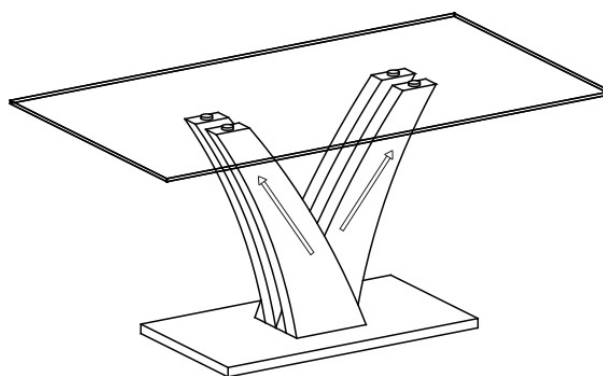

Salontafel 'Corina' 110x60x45 Hoogglans zwart (2c)

Artikelnr.:	3115-2
Stock:	Stock (V:169,40)
Omschrijving:	Salontafel 'Corina' 110x60x45 Hoogglans zwart (2c)
Afmetingen:	H-H 45 x B-L 110 x D-P 60 cm
Colli:	2
Volume:	0,096 m ³
Gewicht:	27,00 kg
Barcode:	5400860311523
Goederencode:	94036090
Afmetingen colli:	Colli 1 : 4 x 112 x 63 cm / Colli 2 : 18 x 66 x 50 cm