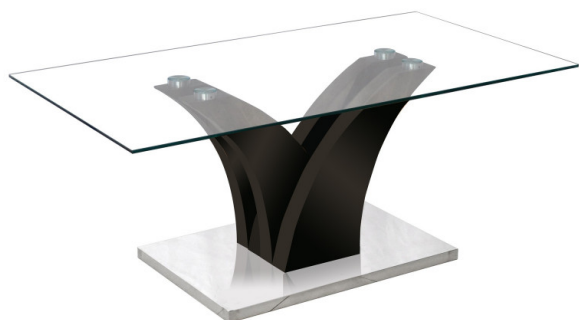

Salontafel 'Corina' 110x60x45 Hoogglans zwart (2c)

Artikelnr.:	3115-2
Stock:	Stock (V:169,40)
Omschrijving:	Salontafel 'Corina' 110x60x45 Hoogglans zwart (2c)
Afmetingen:	H-H 45 x B-L 110 x D-P 60 cm
Colli:	2
Volume:	0,096 m ³
Gewicht:	27,00 kg
Barcode:	5400860311523
Goederencode:	94036090
Afmetingen colli:	Colli 1 : 4 x 112 x 63 cm / Colli 2 : 18 x 66 x 50 cm