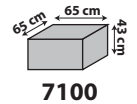

Eléments complets / Complete elementen