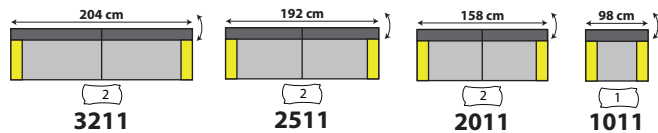

Eléments complets / Complete elementen