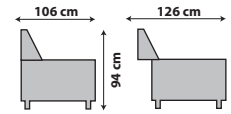

ROCCA

 coussins / kussens : cat. C, bloq EUCALYPTUS
 carcasse / karkas : cat. C, bloq EUCALYPTUS
 coussins déco / sierkussens Beta : cat. D, dim HUNTER

 coussins / kussens : cat. D, dotan LIGHT GREY
 carcasse / karkas : cat. D, dotan LIGHT GREY
 coussins déco / sierkussens Beta : cat. D, dotan LIGHT GREY