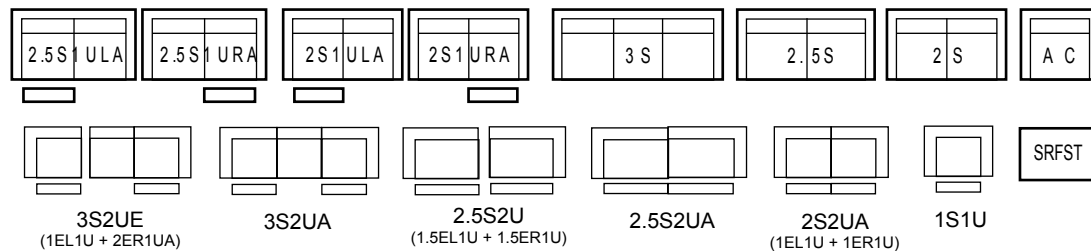

## DIMENSION

Configuration	Width		Depth		Seat Depth		Back Height		Seat Height		Weight		Volume	
	cm	inch	cm	inch	cm	inch	cm	inch	cm	inch	kg	lb	m <sup>3</sup>	ft <sup>3</sup>
3S2UE, 3S2UA	220	87	96 - 157	38 - 62	56	22	99	39	46	18	108	238	2.09	73.84
2.5S2U, 2.5S2UA	206	81	96 - 157	38 - 62	56	22	99	39	46	18	104	230	1.96	69.14
2.5S1ULA, 2.5S1URA	206	81	96 - 157	38 - 62	56	22	99	39	46	18	80	177	1.96	69.14
2S1ULA, 2S1URA	162	64	96 - 157	38 - 62	56	22	99	39	46	18	70	155	1.54	54.37
2S2UA	162	64	96 - 157	38 - 62	56	22	99	39	46	18	94	208	1.54	54.37
1S1U	104	41	96 - 157	38 - 62	56	22	99	39	46	18	54	119	0.99	34.91
3S	220	87	96	38	56	22	99	39	46	18	63	139	2.09	73.84
2.5S	206	81	96	38	56	22	99	39	46	18	56	124	1.96	69.14
2S	162	64	96	38	56	22	99	39	46	18	46	102	1.54	54.37
AC	104	41	96	38	56	22	99	39	46	18	40	89	0.99	34.91