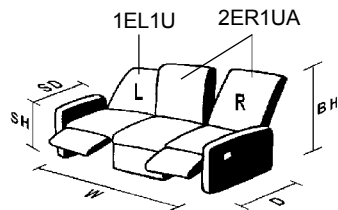

## DIMENSION

Configuration	Width		Depth		Seat Depth		Back Height		Seat Height		Weight		Volume	
	cm	inch	cm	inch	cm	inch	cm	inch	cm	inch	kg	lb	m <sup>3</sup>	ft <sup>3</sup>
3S2UE, 3S2UA	220	87	96 - 157	38 - 62	56	22	99	39	46	18	108	238	2.09	73.84
2.5S2U, 2.5S2UA	206	81	96 - 157	38 - 62	56	22	99	39	46	18	104	230	1.96	69.14
2.5S1ULA, 2.5S1URA	206	81	96 - 157	38 - 62	56	22	99	39	46	18	80	177	1.96	69.14
2S1ULA, 2S1URA	162	64	96 - 157	38 - 62	56	22	99	39	46	18	70	155	1.54	54.37
2S2UA	162	64	96 - 157	38 - 62	56	22	99	39	46	18	94	208	1.54	54.37
1S1U	104	41	96 - 157	38 - 62	56	22	99	39	46	18	54	119	0.99	34.91
3S	220	87	96	38	56	22	99	39	46	18	63	139	2.09	73.84
2.5S	206	81	96	38	56	22	99	39	46	18	56	124	1.96	69.14
2S	162	64	96	38	56	22	99	39	46	18	46	102	1.54	54.37
AC	104	41	96	38	56	22	99	39	46	18	40	89	0.99	34.91