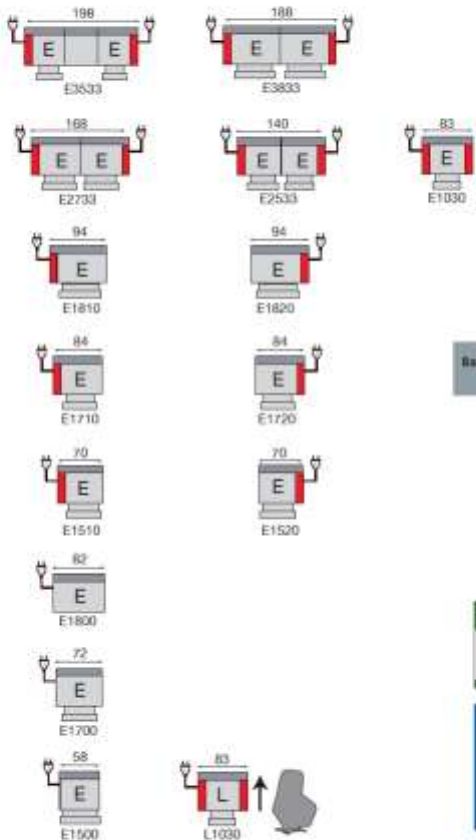

RELAX ELECTRIQUE

Batterie (powerpack) en option

seul en relax versie
uniquement
en versies relax