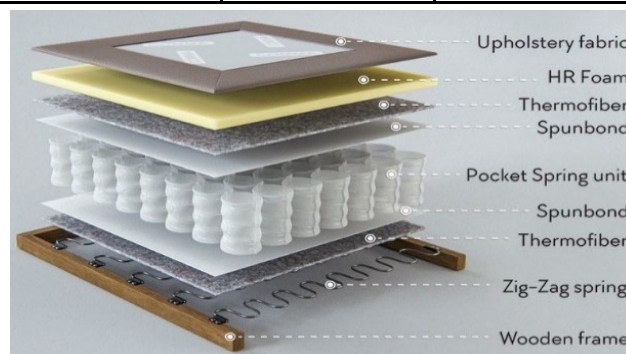

Interior layers seat :