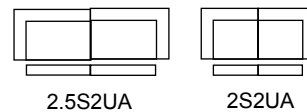

RS - 12263 - SP

3368

DIMENSION

Configuration	Width		Depth		Seat Depth		Back Height		Seat Height		Weight		Volume	
	cm	inch	cm	inch	cm	inch	cm	inch	cm	inch	kg	lb	m ³	ft ³
2.5S2U, 2.5S2UA	218	86	99 - 152	39 - 60	54	21	99	39	47	19	110	243	2.14	75.45
2S	174	69	99	39	54	21	99	39	47	19	76	100	1.12	39.46

code : WLG-681-27L / WLG-474-27L /
PLG-068-01L / PLG-004-01L /
PLG-071-01L

material : Wooden / Plastic

height : 50mm (WLG-681 / 474-27L, PLG-068-01L)
15mm (PLG-004-01L)
45mm (PLG-071-01L)

colour : 27 = Wenge - Gloss / 01 = Black