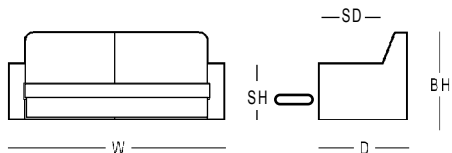

RS - 12263 - SP

3368

DIMENSION

Configuration	Width		Depth		Seat Depth		Back Height		Seat Height		Weight		Volume	
	cm	inch	cm	inch	cm	inch	cm	inch	cm	inch	kg	lb	m ³	ft ³
2.5S2U, 2.5S2UA	218	86	99 - 152	39 - 60	54	21	99	39	47	19	110	243	2.14	75.45
2S	174	69	99	39	54	21	99	39	47	19	76	100	1.12	39.46

code : WLG-681-27L / WLG-474-27L /
PLG-068-01L / PLG-004-01L /
PLG-071-01L

material : Wooden / Plastic

height : 50mm (WLG-681 / 474-27L, PLG-068-01L)
15mm (PLG-004-01L)
45mm (PLG-071-01L)

colour : 27 = Wenge - Gloss / 01 = Black