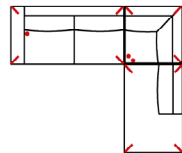

Artikelbezeichnung

3L-E-OTTR

Vorzugskombination
(incl. 3 Zierkissen)