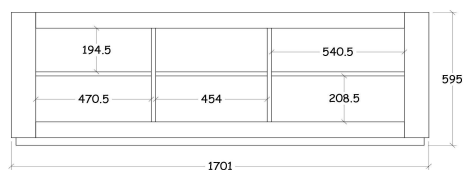

ONDERDELEN

**PARTIES
PARTS**

*INDELING + GRONDSTOFFEN / CLASSIFICATION + MATIÈRES PREMIÈRES / CLASSIFICATION + RAW MATERIALS
AFMETINGEN / DIMENSIONS IN CM*

BR210CM	ELX71CM	TV130CM
		
L X B/L X H 120 X 500 X 173,5	L X B/L X H 70,3 X 500 X 173,5	L X B/L X H 130 X 500 X 59,5
Corpus : melamine op spaanderplaat	Corpus : melamine op spaanderplaat	Corpus : melamine op spaanderplaat
Deuren : melamine op spaanderplaat	Deuren : melamine op spaanderplaat	Deuren : melamine op spaanderplaat
Binnenzijden : melamine op spaanderplaat	Binnenzijden : melamine op spaanderplaat	Binnenzijden : melamine op spaanderplaat
	Verlichting : 2 x led	
Corpus : Mèlaminé sur des panneaux de particules	Corpus : Mèlaminé sur des panneaux de particules	Corpus : Mèlaminé sur des panneaux de particules
Portes : Mèlaminé sur des panneaux de particules	Portes : Mèlaminé sur des panneaux de particules	Portes : Mèlaminé sur des panneaux de particules
Côtés intérieur : Mèlaminé sur des panneaux de particules	Côtés intérieur : Mèlaminé sur des panneaux de particules	Côtés intérieur : Mèlaminé sur des panneaux de particules
	Eclairage : 2 x led	
Corpus : Melamine on chipboard	Corpus : Melamine on chipboard	Corpus : Melamine on chipboard
Doors : Melamine on chipboard	Doors : Melamine on chipboard	Doors : Melamine on chipboard
Insides : Melamine on chipboard	Insides : Melamine on chipboard	Insides : Melamine on chipboard
	Lighting : 2 x led	

ONDERDELEN

PARTIES
PARTS

INDELING + GRONDSTOFFEN / CLASSIFICATION + MATIÈRES PREMIÈRES / CLASSIFICATION + RAW MATERIALS
AFMETINGEN / DIMENSIONS IN CM

TV170CM

L X B/L X H 170 X 50 X 59,5

L X B/L X H

L X B/L X H