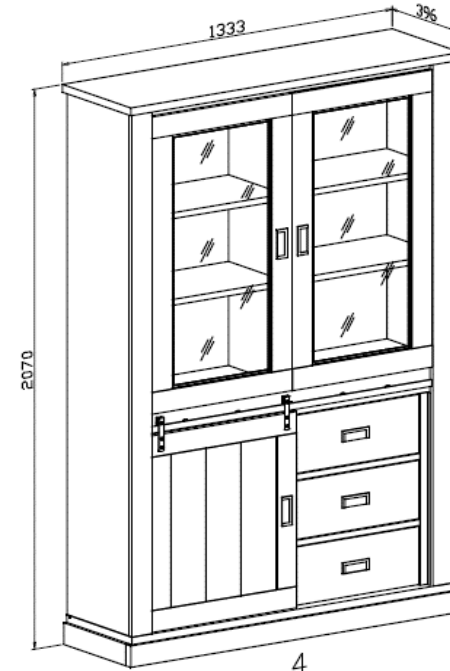

Technische fiche eetkamer

JD Dullaert bv

Hugo

Productie in Europa

Tekeningen :