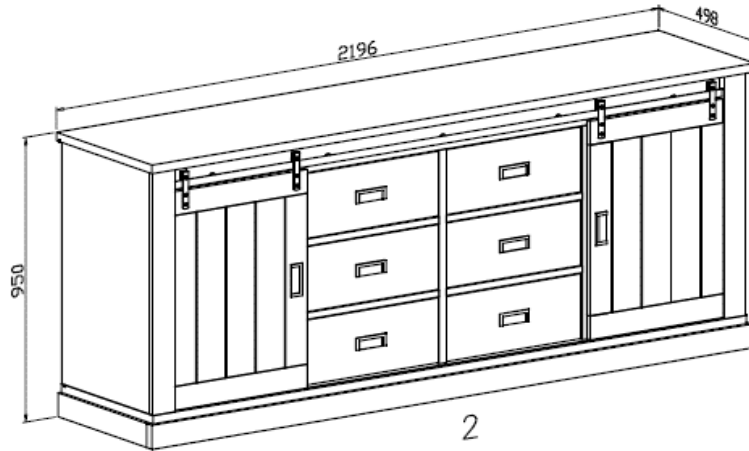

Technische fiche eetkamer

JD Dullaert bv

Hugo

Productie in Europa

Tekeningen :