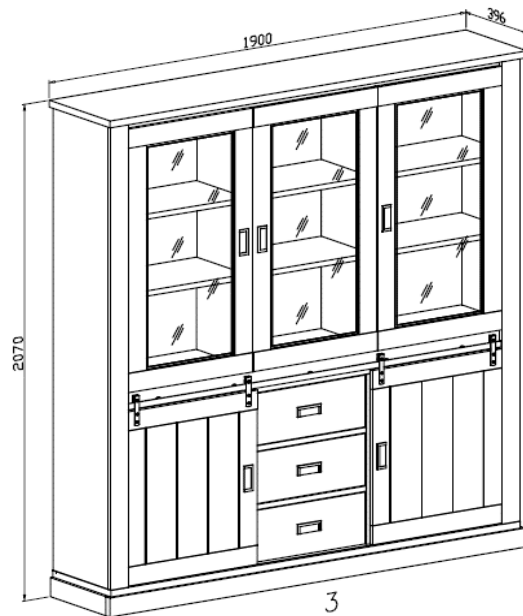

Artikel :	dressoir	Vitrine 2 deurs	Wandkast 3 deurs vitrine	Tafel
breedte (mm)	2196	1333	1900	1800
hoogte(mm)	950	2070	2070	780
diepte(mm)	498	396	396	980
aantal collis	4	4	5	2
Afmetingen collis: H X BX D (mm) gewicht (kg)	1/4-895x575x140 - 37 kg 2/4-640x525x120 - 19 kg 3/4-2235x520x60 - 28 kg 4/4-2270x535x70 - 40 kg	1/4- 1340x375x130-33kg 2/4- 1410x435x115-34kg 3/4- 2010x395x85 - 34kg 4/4-1170x640x80 - 28kg	1/5-1150x400x150 -32kg 2/5-1905x375x100 -36kg 3/5-1975x440x95 - 36kg 4/5-2010-395x65 - 31kg 5/5-1170x670x100 -37kg	1/1- 1875x1020x55-35kg 2/2-995x935x145 -15 kg
Totaal gewicht:	124 kg	129 kg	172 kg	50 kg
Totaal volume	0,266 m3	0,261 m3	0,351 m3	0,238 m3

Artikel :	TV	Salontafel	Salonstafel opbergbox
			
breedte (mm)	1550	900	926
hoogte(mm)	498	400	504
diepte(mm)	600	900	926
aantal collis	2	1	2
Afmetingen collis: H X BX D (mm) gewicht (kg)	1/2 - 1670x520x75 - 34,00 kg 2/2 - 1625x540x70 - 28,00 kg	1/1 - 975x940x70 - 29,00 kg	1/2 - 1115x510x90 - 24,00 kg 2/2 - 970x895x62 - 24,00 kg
Totaal gewicht:	62 kg	29 kg	48 kg
Totaal volume	0,126 m3	0,064 m3	0,104 m3

Technische fiche eetkamer

JD Dullaert bv

Hugo

Productie in Europa

Tekeningen :

Technische fiche eetkamer

JD Dullaert bv

Hugo