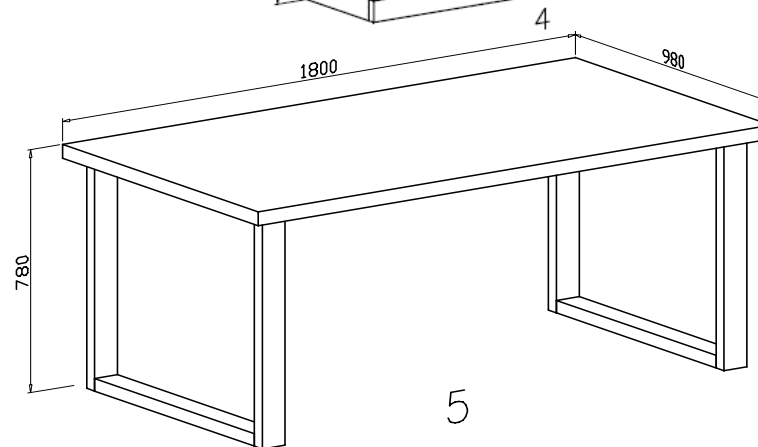

Technische fiche eetkamer

JD Dullaert bv

Hugo

Productie in Europa

Tekeningen :