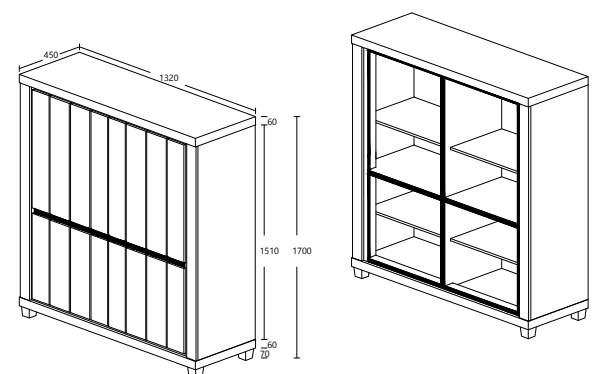

# EUREKA DINING SET

(NATURAL OAK-3D + BLACK)

EUREKA  
MODEL : SB 19022-S5V  
ITEM : DRESSIOR / SIDE BOARD  
L 224.5 X D 45 X H90cm

EUREKA  
MODEL : BC 70088G-S5V  
ITEM : GLASKAST / ARGENTIER / GLASS CABINET  
L 132.5 X D 45 X H205cm

EUREKA  
MODEL : DS 023-S5V  
ITEM : EETTAFEL / TABLE 220 / DINING TABLE 220  
L 220 X D 95 X H76cm

EUREKA  
MODEL : MC 5047-S5V  
ITEM : 4 DOORS CABINET  
L 132 X D 45 X H170cm

EUREKA  
MODEL : BC 70102G-S5V  
ITEM : GLASKAST / ARGENTIER / GLASS CABINET  
L 189.3 X D 45 X H205cm

EUREKA  
MODEL : DS 018-S5V  
ITEM : EETTAFEL / TABLE 190 / DINING TABLE 190  
L 190 X D 95 X H76cm

EUREKA  
MODEL : EC 60144-S5V  
ITEM : TV KAST / MEUBLE TV CABINET  
L 145.2 X D 45 X H55cm

EUREKA  
MODEL : EC 60140-S5V  
ITEM : TV KAST / MEUBLE TV CABINET  
L 120 X D 45 X H55cm

EUREKA  
MODEL : CT 15028-S5V  
ITEM : SALONTAFEL / TABLE BASE 130 / SOFA TABLE 130  
L 130 X D 65 X H45cm