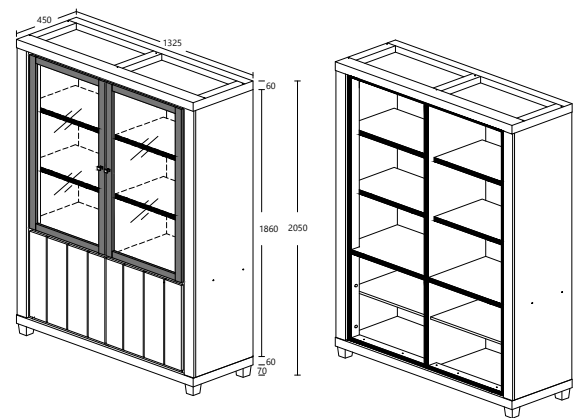

# EUREKA DINING SET

(NATURAL OAK-3D + BLACK)

EUREKA  
MODEL : SB 19022-S5V  
ITEM : DRESSIOR / SIDE BOARD  
L 224.5 X D 45 X H90cm

EUREKA  
MODEL : BC 70088G-S5V  
ITEM : GLASKAST / ARGENTIER / GLASS CABINET  
L 132.5 X D 45 X H205cm

EUREKA  
MODEL : DS 023-S5V  
ITEM : EETTAFEL / TABLE 220 / DINING TABLE 220  
L 220 X D 95 X H76cm

EUREKA  
MODEL : MC 5047-S5V  
ITEM : 4 DOORS CABINET  
L 132 X D 45 X H170cm

EUREKA  
MODEL : BC 70102G-S5V  
ITEM : GLASKAST / ARGENTIER / GLASS CABINET  
L 189.3 X D 45 X H205cm

EUREKA  
MODEL : DS 018-S5V  
ITEM : EETTAFEL / TABLE 190 / DINING TABLE 190  
L 190 X D 95 X H76cm

EUREKA  
MODEL : EC 60144-S5V  
ITEM : TV KAST / MEUBLE TV CABINET  
L 145.2 X D 45 X H55cm

EUREKA  
MODEL : EC 60140-S5V  
ITEM : TV KAST / MEUBLE TV CABINET  
L 120 X D 45 X H55cm

EUREKA  
MODEL : CT 15028-S5V  
ITEM : SALONTAFEL / TABLE BASE 130 / SOFA TABLE 130  
L 130 X D 65 X H45cm