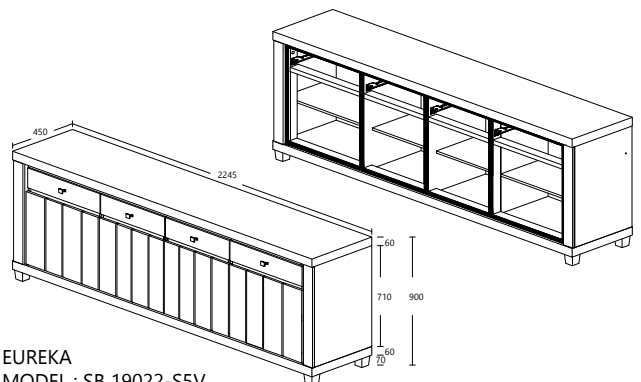

# EUREKA DINING SET

(NATURAL OAK-3D + BLACK)

EUREKA  
MODEL : SB 19022-S5V  
ITEM : DRESSIOR / SIDE BOARD  
L 224.5 X D 45 X H90cm

EUREKA  
MODEL : BC 70088G-S5V  
ITEM : GLASKAST / ARGENTIER / GLASS CABINET  
L 132.5 X D 45 X H205cm

EUREKA  
MODEL : DS 023-S5V  
ITEM : EETTAFEL / TABLE 220 / DINING TABLE 220  
L 220 X D 95 X H76cm

EUREKA  
MODEL : MC 5047-S5V  
ITEM : 4 DOORS CABINET  
L 132 X D 45 X H170cm

EUREKA  
MODEL : BC 70102G-S5V  
ITEM : GLASKAST / ARGENTIER / GLASS CABINET  
L 189.3 X D 45 X H205cm

EUREKA  
MODEL : DS 018-S5V  
ITEM : EETTAFEL / TABLE 190 / DINING TABLE 190  
L 190 X D 95 X H76cm

EUREKA  
MODEL : EC 60144-S5V  
ITEM : TV KAST / MEUBLE TV CABINET  
L 145.2 X D 45 X H55cm

EUREKA  
MODEL : EC 60140-S5V  
ITEM : TV KAST / MEUBLE TV CABINET  
L 120 X D 45 X H55cm

EUREKA  
MODEL : CT 15028-S5V  
ITEM : SALONTAFEL / TABLE BASE 130 / SOFA TABLE 130  
L 130 X D 65 X H45cm