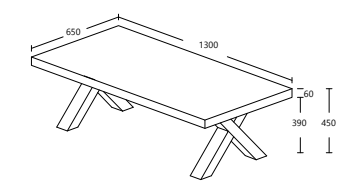

# EUREKA DINING SET

(NATURAL OAK-3D + BLACK)

EUREKA  
MODEL : SB 19022-S5V  
ITEM : DRESSIOR / SIDE BOARD  
L 224.5 X D 45 X H90cm

EUREKA  
MODEL : BC 70088G-S5V  
ITEM : GLASKAST / ARGENTIER / GLASS CABINET  
L 132.5 X D 45 X H205cm

EUREKA  
MODEL : DS 023-S5V  
ITEM : EETTAFEL / TABLE 220 / DINING TABLE 220  
L 220 X D 95 X H76cm

EUREKA  
MODEL : MC 5047-S5V  
ITEM : 4 DOORS CABINET  
L 132 X D 45 X H170cm

EUREKA  
MODEL : BC 70102G-S5V  
ITEM : GLASKAST / ARGENTIER / GLASS CABINET  
L 189.3 X D 45 X H205cm

EUREKA  
MODEL : DS 018-S5V  
ITEM : EETTAFEL / TABLE 190 / DINING TABLE 190  
L 190 X D 95 X H76cm

EUREKA  
MODEL : EC 60144-S5V  
ITEM : TV KAST / MEUBLE TV CABINET  
L 145.2 X D 45 X H55cm

EUREKA  
MODEL : EC 60140-S5V  
ITEM : TV KAST / MEUBLE TV CABINET  
L 120 X D 45 X H55cm

EUREKA  
MODEL : CT 15028-S5V  
ITEM : SALONTAFEL / TABLE BASE 130 / SOFA TABLE 130  
L 130 X D 65 X H45cm