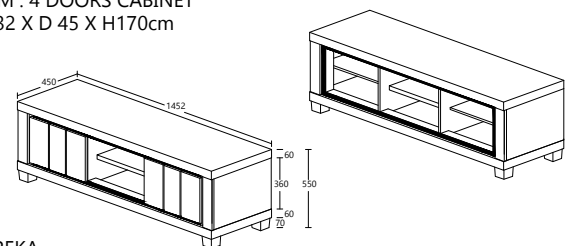

# EUREKA DINING SET

(NATURAL OAK-3D + BLACK)

EUREKA  
MODEL : SB 19022-S5V  
ITEM : DRESSIOR / SIDE BOARD  
L 224.5 X D 45 X H90cm

EUREKA  
MODEL : BC 70088G-S5V  
ITEM : GLASKAST / ARGENTIER / GLASS CABINET  
L 132.5 X D 45 X H205cm

EUREKA  
MODEL : DS 023-S5V  
ITEM : EETTAFEL / TABLE 220 / DINING TABLE 220  
L 220 X D 95 X H76cm

EUREKA  
MODEL : MC 5047-S5V  
ITEM : 4 DOORS CABINET  
L 132 X D 45 X H170cm

EUREKA  
MODEL : BC 70102G-S5V  
ITEM : GLASKAST / ARGENTIER / GLASS CABINET  
L 189.3 X D 45 X H205cm

EUREKA  
MODEL : DS 018-S5V  
ITEM : EETTAFEL / TABLE 190 / DINING TABLE 190  
L 190 X D 95 X H76cm

EUREKA  
MODEL : EC 60144-S5V  
ITEM : TV KAST / MEUBLE TV CABINET  
L 145.2 X D 45 X H55cm

EUREKA  
MODEL : EC 60140-S5V  
ITEM : TV KAST / MEUBLE TV CABINET  
L 120 X D 45 X H55cm

EUREKA  
MODEL : CT 15028-S5V  
ITEM : SALONTAFEL / TABLE BASE 130 / SOFA TABLE 130  
L 130 X D 65 X H45cm