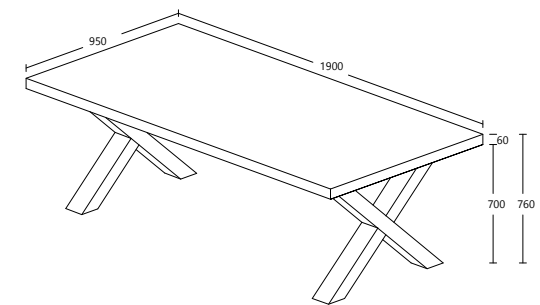

# EUREKA DINING SET

(NATURAL OAK-3D + BLACK)

EUREKA  
MODEL : SB 19022-S5V  
ITEM : DRESSIOR / SIDE BOARD  
L 224.5 X D 45 X H90cm

EUREKA  
MODEL : BC 70088G-S5V  
ITEM : GLASKAST / ARGENTIER / GLASS CABINET  
L 132.5 X D 45 X H205cm

EUREKA  
MODEL : DS 023-S5V  
ITEM : EETTAFEL / TABLE 220 / DINING TABLE 220  
L 220 X D 95 X H76cm

EUREKA  
MODEL : MC 5047-S5V  
ITEM : 4 DOORS CABINET  
L 132 X D 45 X H170cm

EUREKA  
MODEL : BC 70102G-S5V  
ITEM : GLASKAST / ARGENTIER / GLASS CABINET  
L 189.3 X D 45 X H205cm

EUREKA  
MODEL : DS 018-S5V  
ITEM : EETTAFEL / TABLE 190 / DINING TABLE 190  
L 190 X D 95 X H76cm

EUREKA  
MODEL : EC 60144-S5V  
ITEM : TV KAST / MEUBLE TV CABINET  
L 145.2 X D 45 X H55cm

EUREKA  
MODEL : EC 60140-S5V  
ITEM : TV KAST / MEUBLE TV CABINET  
L 120 X D 45 X H55cm

EUREKA  
MODEL : CT 15028-S5V  
ITEM : SALONTAFEL / TABLE BASE 130 / SOFA TABLE 130  
L 130 X D 65 X H45cm