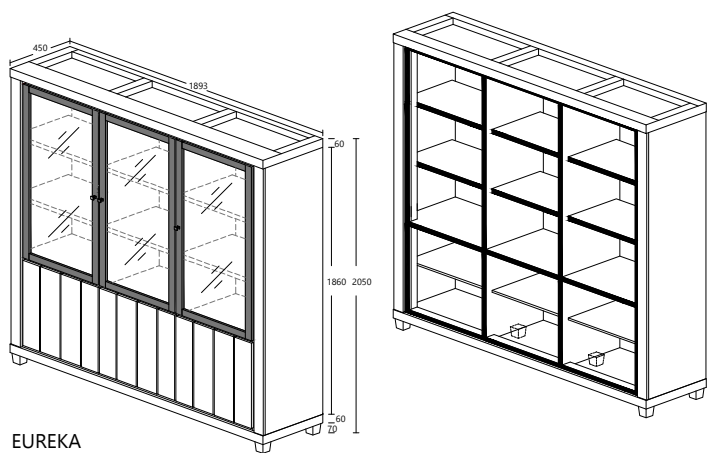

# EUREKA DINING SET

(NATURAL OAK-3D + BLACK)

EUREKA  
MODEL : SB 19022-S5V  
ITEM : DRESSIOR / SIDE BOARD  
L 224.5 X D 45 X H90cm

EUREKA  
MODEL : BC 70088G-S5V  
ITEM : GLASKAST / ARGENTIER / GLASS CABINET  
L 132.5 X D 45 X H205cm

EUREKA  
MODEL : DS 023-S5V  
ITEM : EETTAFEL / TABLE 220 / DINING TABLE 220  
L 220 X D 95 X H76cm

EUREKA  
MODEL : MC 5047-S5V  
ITEM : 4 DOORS CABINET  
L 132 X D 45 X H170cm

EUREKA  
MODEL : BC 70102G-S5V  
ITEM : GLASKAST / ARGENTIER / GLASS CABINET  
L 189.3 X D 45 X H205cm

EUREKA  
MODEL : DS 018-S5V  
ITEM : EETTAFEL / TABLE 190 / DINING TABLE 190  
L 190 X D 95 X H76cm

EUREKA  
MODEL : EC 60144-S5V  
ITEM : TV KAST / MEUBLE TV CABINET  
L 145.2 X D 45 X H55cm

EUREKA  
MODEL : EC 60140-S5V  
ITEM : TV KAST / MEUBLE TV CABINET  
L 120 X D 45 X H55cm

EUREKA  
MODEL : CT 15028-S5V  
ITEM : SALONTAFEL / TABLE BASE 130 / SOFA TABLE 130  
L 130 X D 65 X H45cm