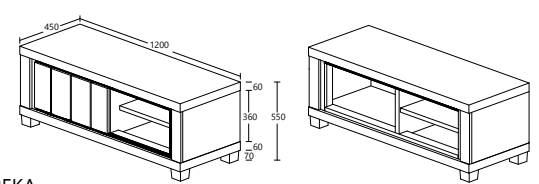

# EUREKA DINING SET

(NATURAL OAK-3D + BLACK)

EUREKA  
MODEL : SB 19022-S5V  
ITEM : DRESSIOR / SIDE BOARD  
L 224.5 X D 45 X H90cm

EUREKA  
MODEL : BC 70088G-S5V  
ITEM : GLASKAST / ARGENTIER / GLASS CABINET  
L 132.5 X D 45 X H205cm

EUREKA  
MODEL : DS 023-S5V  
ITEM : EETTAFEL / TABLE 220 / DINING TABLE 220  
L 220 X D 95 X H76cm

EUREKA  
MODEL : MC 5047-S5V  
ITEM : 4 DOORS CABINET  
L 132 X D 45 X H170cm

EUREKA  
MODEL : BC 70102G-S5V  
ITEM : GLASKAST / ARGENTIER / GLASS CABINET  
L 189.3 X D 45 X H205cm

EUREKA  
MODEL : DS 018-S5V  
ITEM : EETTAFEL / TABLE 190 / DINING TABLE 190  
L 190 X D 95 X H76cm

EUREKA  
MODEL : EC 60144-S5V  
ITEM : TV KAST / MEUBLE TV CABINET  
L 145.2 X D 45 X H55cm

EUREKA  
MODEL : EC 60140-S5V  
ITEM : TV KAST / MEUBLE TV CABINET  
L 120 X D 45 X H55cm

EUREKA  
MODEL : CT 15028-S5V  
ITEM : SALONTAFEL / TABLE BASE 130 / SOFA TABLE 130  
L 130 X D 65 X H45cm