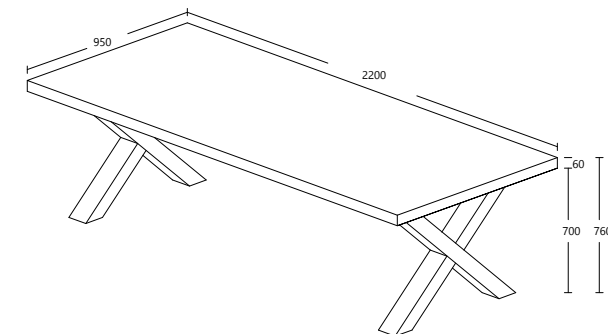

# EUREKA DINING SET

(NATURAL OAK-3D + BLACK)

EUREKA  
MODEL : SB 19022-S5V  
ITEM : DRESSIOR / SIDE BOARD  
L 224.5 X D 45 X H90cm

EUREKA  
MODEL : BC 70088G-S5V  
ITEM : GLASKAST / ARGENTIER / GLASS CABINET  
L 132.5 X D 45 X H205cm

EUREKA  
MODEL : DS 023-S5V  
ITEM : EETTAFEL / TABLE 220 / DINING TABLE 220  
L 220 X D 95 X H76cm

EUREKA  
MODEL : MC 5047-S5V  
ITEM : 4 DOORS CABINET  
L 132 X D 45 X H170cm

EUREKA  
MODEL : BC 70102G-S5V  
ITEM : GLASKAST / ARGENTIER / GLASS CABINET  
L 189.3 X D 45 X H205cm

EUREKA  
MODEL : DS 018-S5V  
ITEM : EETTAFEL / TABLE 190 / DINING TABLE 190  
L 190 X D 95 X H76cm

EUREKA  
MODEL : EC 60144-S5V  
ITEM : TV KAST / MEUBLE TV CABINET  
L 145.2 X D 45 X H55cm

EUREKA  
MODEL : EC 60140-S5V  
ITEM : TV KAST / MEUBLE TV CABINET  
L 120 X D 45 X H55cm

EUREKA  
MODEL : CT 15028-S5V  
ITEM : SALONTAFEL / TABLE BASE 130 / SOFA TABLE 130  
L 130 X D 65 X H45cm