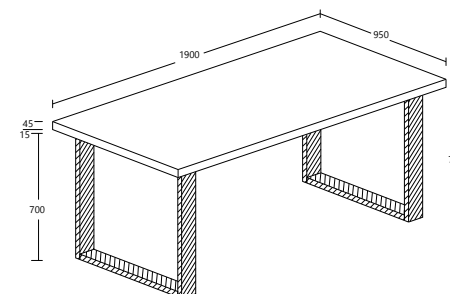

ESTRELLA DINING SET

(INDUSTRIAL OAK)

ESTRELLA
MODEL : SB 19028-S5V
ITEM : SIDE BOARD
L 225 X D 45 X H 90cm

ESTRELLA
MODEL : EC 60175-S5V
ITEM : ENTERTAINMENT UNIT
L 160 X D 45 X H 50cm

ESTRELLA
MODEL : BC 70112G-S5V
ITEM : GLASS CABINET
L 126 X D 45 X H 195cm

ESTRELLA
MODEL : BC 70113-S5V
ITEM : BAR
L 120 X D 45 X H 160cm

ESTRELLA
MODEL : 1304-HC-S5V
ITEM : SPIEGEL / MIROIR / MIRROR
L 55 X D 1.5 X H 55cm

ESTRELLA
MODEL : DS 032-S5V
ITEM : DINING TABLE
LEG: U METAL LEG
L 220 X D 95 X H 76cm

ESTRELLA
MODEL : DS 028-S5V
ITEM : DINING TABLE
LEG: U METAL LEG
L 190 X D 95 X H 76cm

ESTRELLA
MODEL : CT 15039-S5V
ITEM : COFFEE TABLE
LEG: U METAL LEG
L 130 X D 65 X H 45cm