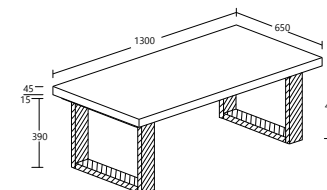

ESTRELLA DINING SET

(INDUSTRIAL OAK)

ESTRELLA
MODEL : SB 19028-S5V
ITEM : SIDE BOARD
L 225 X D 45 X H 90cm

ESTRELLA
MODEL : EC 60175-S5V
ITEM : ENTERTAINMENT UNIT
L 160 X D 45 X H 50cm

ESTRELLA
MODEL : BC 70112G-S5V
ITEM : GLASS CABINET
L 126 X D 45 X H 195cm

ESTRELLA
MODEL : BC 70113-S5V
ITEM : BAR
L 120 X D 45 X H 160cm

ESTRELLA
MODEL : 1304-HC-S5V
ITEM : SPIEGEL / MIROIR / MIRROR
L 55 X D 1.5 X H 55cm

ESTRELLA
MODEL : DS 032-S5V
ITEM : DINING TABLE
LEG: U METAL LEG
L 220 X D 95 X H 76cm

ESTRELLA
MODEL : DS 028-S5V
ITEM : DINING TABLE
LEG: U METAL LEG
L 190 X D 95 X H 76cm

ESTRELLA
MODEL : CT 15039-S5V
ITEM : COFFEE TABLE
LEG: U METAL LEG
L 130 X D 65 X H 45cm