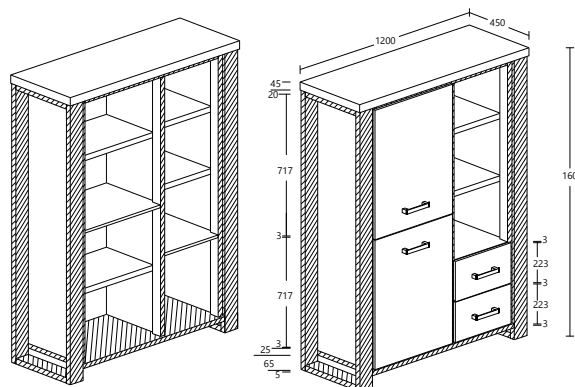

ESTRELLA DINING SET

(INDUSTRIAL OAK)

ESTRELLA
MODEL : SB 19028-S5V
ITEM : SIDE BOARD
L 225 X D 45 X H 90cm

ESTRELLA
MODEL : EC 60175-S5V
ITEM : ENTERTAINMENT UNIT
L 160 X D 45 X H 50cm

ESTRELLA
MODEL : BC 70112G-S5V
ITEM : GLASS CABINET
L 126 X D 45 X H 195cm

ESTRELLA
MODEL : BC 70113-S5V
ITEM : BAR
L 120 X D 45 X H 160cm

ESTRELLA
MODEL : 1304-HC-S5V
ITEM : SPIEGEL / MIROIR / MIRROR
L 55 X D 1.5 X H 55cm

ESTRELLA
MODEL : DS 032-S5V
ITEM : DINING TABLE
LEG: U METAL LEG
L 220 X D 95 X H 76cm

ESTRELLA
MODEL : DS 028-S5V
ITEM : DINING TABLE
LEG: U METAL LEG
L 190 X D 95 X H 76cm

ESTRELLA
MODEL : CT 15039-S5V
ITEM : COFFEE TABLE
LEG: U METAL LEG
L 130 X D 65 X H 45cm