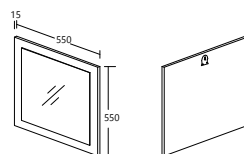

ESTRELLA DINING SET

(INDUSTRIAL OAK)

ESTRELLA
MODEL : SB 19028-S5V
ITEM : SIDE BOARD
L 225 X D 45 X H 90cm

ESTRELLA
MODEL : EC 60175-S5V
ITEM : ENTERTAINMENT UNIT
L 160 X D 45 X H 50cm

ESTRELLA
MODEL : BC 70112G-S5V
ITEM : GLASS CABINET
L 126 X D 45 X H 195cm

ESTRELLA
MODEL : BC 70113-S5V
ITEM : BAR
L 120 X D 45 X H 160cm

ESTRELLA
MODEL : 1304-HC-S5V
ITEM : SPIEGEL / MIROIR / MIRROR
L 55 X D 1.5 X H 55cm

ESTRELLA
MODEL : DS 032-S5V
ITEM : DINING TABLE
LEG: U METAL LEG
L 220 X D 95 X H 76cm

ESTRELLA
MODEL : DS 028-S5V
ITEM : DINING TABLE
LEG: U METAL LEG
L 190 X D 95 X H 76cm

ESTRELLA
MODEL : CT 15039-S5V
ITEM : COFFEE TABLE
LEG: U METAL LEG
L 130 X D 65 X H 45cm