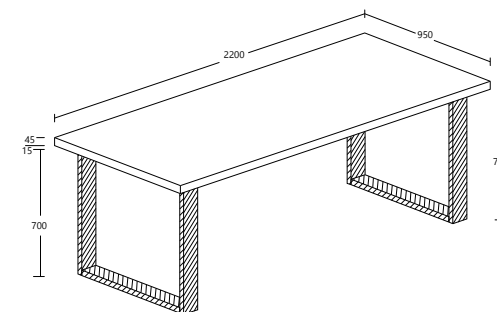

ESTRELLA DINING SET

(INDUSTRIAL OAK)

ESTRELLA
MODEL : SB 19028-S5V
ITEM : SIDE BOARD
L 225 X D 45 X H 90cm

ESTRELLA
MODEL : EC 60175-S5V
ITEM : ENTERTAINMENT UNIT
L 160 X D 45 X H 50cm

ESTRELLA
MODEL : BC 70112G-S5V
ITEM : GLASS CABINET
L 126 X D 45 X H 195cm

ESTRELLA
MODEL : BC 70113-S5V
ITEM : BAR
L 120 X D 45 X H 160cm

ESTRELLA
MODEL : 1304-HC-S5V
ITEM : SPIEGEL / MIROIR / MIRROR
L 55 X D 1.5 X H 55cm

ESTRELLA
MODEL : DS 032-S5V
ITEM : DINING TABLE
LEG: U METAL LEG
L 220 X D 95 X H 76cm

ESTRELLA
MODEL : DS 028-S5V
ITEM : DINING TABLE
LEG: U METAL LEG
L 190 X D 95 X H 76cm

ESTRELLA
MODEL : CT 15039-S5V
ITEM : COFFEE TABLE
LEG: U METAL LEG
L 130 X D 65 X H 45cm