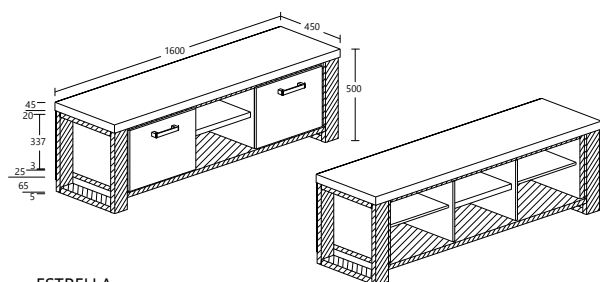

ESTRELLA DINING SET

(INDUSTRIAL OAK)

ESTRELLA
MODEL : SB 19028-S5V
ITEM : SIDE BOARD
L 225 X D 45 X H 90cm

ESTRELLA
MODEL : EC 60175-S5V
ITEM : ENTERTAINMENT UNIT
L 160 X D 45 X H 50cm

ESTRELLA
MODEL : BC 70112G-S5V
ITEM : GLASS CABINET
L 126 X D 45 X H 195cm

ESTRELLA
MODEL : BC 70113-S5V
ITEM : BAR
L 120 X D 45 X H 160cm

ESTRELLA
MODEL : 1304-HC-S5V
ITEM : SPIEGEL / MIROIR / MIRROR
L 55 X D 1.5 X H 55cm

ESTRELLA
MODEL : DS 032-S5V
ITEM : DINING TABLE
LEG: U METAL LEG
L 220 X D 95 X H 76cm

ESTRELLA
MODEL : DS 028-S5V
ITEM : DINING TABLE
LEG: U METAL LEG
L 190 X D 95 X H 76cm

ESTRELLA
MODEL : CT 15039-S5V
ITEM : COFFEE TABLE
LEG: U METAL LEG
L 130 X D 65 X H 45cm