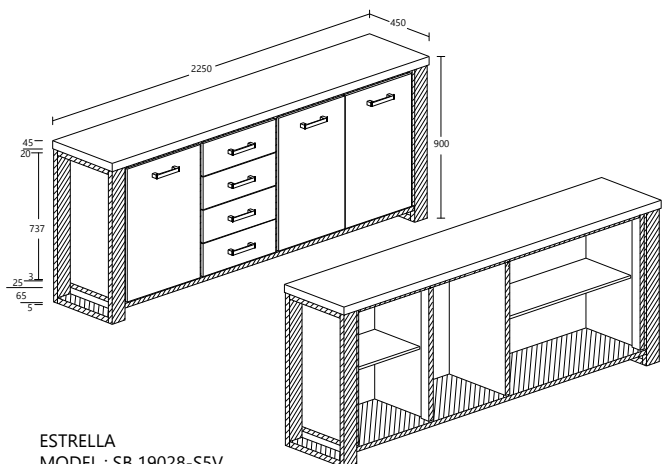

ESTRELLA DINING SET

(INDUSTRIAL OAK)

ESTRELLA
MODEL : SB 19028-S5V
ITEM : SIDE BOARD
L 225 X D 45 X H 90cm

ESTRELLA
MODEL : EC 60175-S5V
ITEM : ENTERTAINMENT UNIT
L 160 X D 45 X H 50cm

ESTRELLA
MODEL : BC 70112G-S5V
ITEM : GLASS CABINET
L 126 X D 45 X H 195cm

ESTRELLA
MODEL : BC 70113-S5V
ITEM : BAR
L 120 X D 45 X H 160cm

ESTRELLA
MODEL : 1304-HC-S5V
ITEM : SPIEGEL / MIROIR / MIRROR
L 55 X D 1.5 X H 55cm

ESTRELLA
MODEL : DS 032-S5V
ITEM : DINING TABLE
LEG: U METAL LEG
L 220 X D 95 X H 76cm

ESTRELLA
MODEL : DS 028-S5V
ITEM : DINING TABLE
LEG: U METAL LEG
L 190 X D 95 X H 76cm

ESTRELLA
MODEL : CT 15039-S5V
ITEM : COFFEE TABLE
LEG: U METAL LEG
L 130 X D 65 X H 45cm