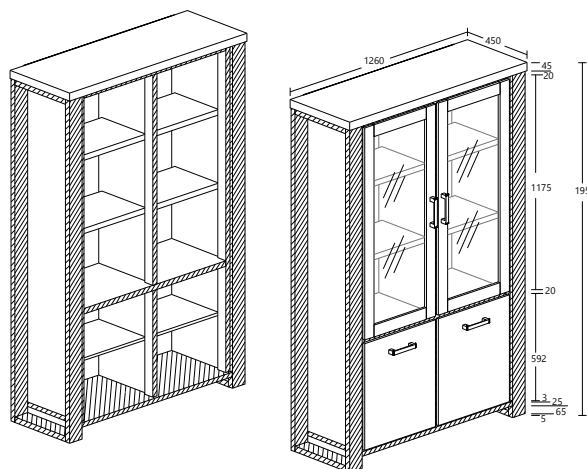

ESTRELLA DINING SET

(INDUSTRIAL OAK)

ESTRELLA
MODEL : SB 19028-S5V
ITEM : SIDE BOARD
L 225 X D 45 X H 90cm

ESTRELLA
MODEL : EC 60175-S5V
ITEM : ENTERTAINMENT UNIT
L 160 X D 45 X H 50cm

ESTRELLA
MODEL : BC 70112G-S5V
ITEM : GLASS CABINET
L 126 X D 45 X H 195cm

ESTRELLA
MODEL : BC 70113-S5V
ITEM : BAR
L 120 X D 45 X H 160cm

ESTRELLA
MODEL : 1304-HC-S5V
ITEM : SPIEGEL / MIROIR / MIRROR
L 55 X D 1.5 X H 55cm

ESTRELLA
MODEL : DS 032-S5V
ITEM : DINING TABLE
LEG: U METAL LEG
L 220 X D 95 X H 76cm

ESTRELLA
MODEL : DS 028-S5V
ITEM : DINING TABLE
LEG: U METAL LEG
L 190 X D 95 X H 76cm

ESTRELLA
MODEL : CT 15039-S5V
ITEM : COFFEE TABLE
LEG: U METAL LEG
L 130 X D 65 X H 45cm