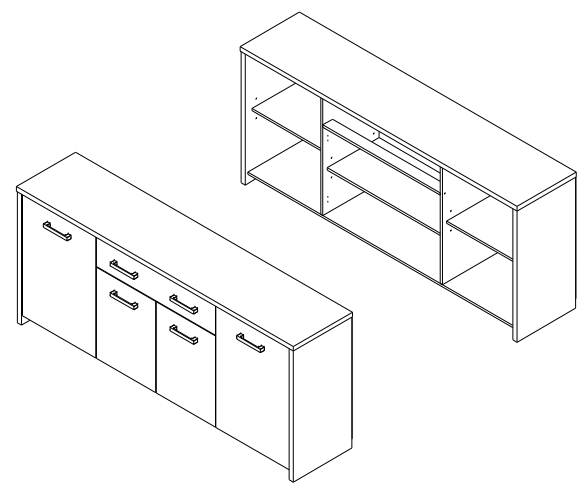

ESTHER
DINING SET
 Industrial Oak - Black

ESTHER
 Model: DN STC 201 634-IO
 Item: DRESSOIR 210 / Side Board
 L210 x D 45 x H 85cm

ESTHER
 Model: DN TVC 128 041-IO
 Item: TV KAST / Meuble TV / TV Cabinet
 L126 x D 45 x H 55cm

ESTHER
 Model: DN STC 201 635-IO
 Item: Glaskast / Argentier / Glass Cabinet
 L110 x D 39 x H 180cm

ESTHER
 Model: DN DT 660 107-IO
 Item: Eettafel / Table / Dining Table 180
 L180 x D 90 x H 75cm

ESTHER
 Model: DN CFT 132 104-IO
 Item: Sofa Table 120
 L120 x D 59 x H 40cm

ESTHER
 Model: DN 201 636-IO
 Item: Bar / 4 Door Bar Cabinet
 L116 x D 45 x H 160cm