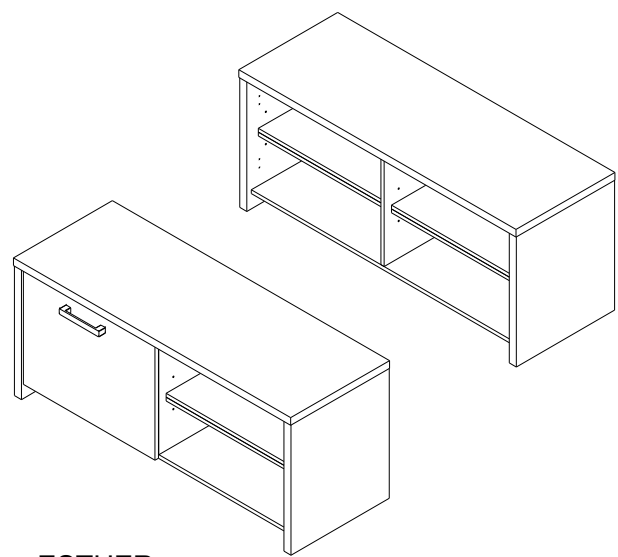

ESTHER
DINING SET
 Industrial Oak - Black

ESTHER
 Model: DN STC 201 634-IO
 Item: DRESSOIR 210 / Side Board
 L210 x D 45 x H 85cm

ESTHER
 Model: DN TVC 128 041-IO
 Item: TV KAST / Meuble TV / TV Cabinet
 L126 x D 45 x H 55cm

ESTHER
 Model: DN STC 201 635-IO
 Item: Glaskast / Argentier / Glass Cabinet
 L110 x D 39 x H 180cm

ESTHER
 Model: DN DT 660 107-IO
 Item: Eettafel / Table / Dining Table 180
 L180 x D 90 x H 75cm

ESTHER
 Model: DN CFT 132 104-IO
 Item: Sofa Table 120
 L120 x D 59 x H 40cm

ESTHER
 Model: DN 201 636-IO
 Item: Bar / 4 Door Bar Cabinet
 L116 x D 45 x H 160cm