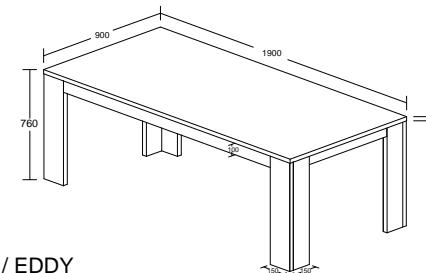

ELITE DINING SET

(RUSTIC OAK)

ELITE
MODEL : SB 19009-S5V
ITEM : DRESSOIR 220 / SIDE BOARD
L 222 X D 45 X H 89 cm

ELITE
MODEL : BC 70074-S5V
ITEM : GLASKAST / ARGENTIER / GLASS CABINET
L 133 X D 45 X H 194 cm

ELITE
MODEL : EC 60115-S5V
ITEM : TV KAST / MEUBLE TV / TV CABINET
L 145 X D 45 X H 54 cm

ELITE
MODEL : TW 17011-TP-S5V
ITEM : TP TOWER WITH WOODEN DOOR
L 85 X D 45 X H 194 cm

ELITE
MODEL : TW 17012-TG-S5V
ITEM : TG TOWER WITH GLASS DOOR
L 85 X D 45 X H 194 cm

ELITE / EDDY
MODEL : CT 15019-S5V
ITEM : SALONTAFEL / TABLE BASSE / SOFA TABLE
L 120 X D 60 X H 45 cm

ELITE / EDDY
MODEL : DS 013-ET-S5V
ITEM : EETTAFEL / TABLE / DINING TABLE 170/220
L 170 / 220 X D 100 X H 76 cm

ELITE / EDDY
MODEL : DS 011-S5V
ITEM : EETTAFEL / TABLE / DINING TABLE 190
L 190 X D 90 X H 76 cm

ELITE / EDDY
MODEL : DS 012-S5V
ITEM : EETTAFEL / TABLE / DINING TABLE 170
L 170 X D 90 X H 76 cm

ELITE / EDDY
MODEL : CT 15021-S5V
ITEM : SALONTAFEL / TABLE BASSE / SOFA TABLE 120
L 120 X D 60 X H 40 cm