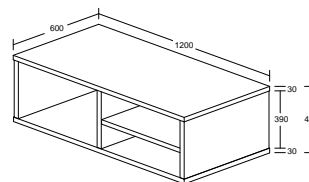

ELITE DINING SET

(RUSTIC OAK)

ELITE
MODEL : SB 19009-S5V
ITEM : DRESSOIR 220 / SIDE BOARD
L 222 X D 45 X H 89 cm

ELITE
MODEL : BC 70074-S5V
ITEM : GLASKAST / ARGENTIER / GLASS CABINET
L 133 X D 45 X H 194 cm

ELITE
MODEL : EC 60115-S5V
ITEM : TV KAST / MEUBLE TV / TV CABINET
L 145 X D 45 X H 54 cm

ELITE
MODEL : TW 17011-TP-S5V
ITEM : TP TOWER WITH WOODEN DOOR
L 85 X D 45 X H 194 cm

ELITE
MODEL : TW 17012-TG-S5V
ITEM : TG TOWER WITH GLASS DOOR
L 85 X D 45 X H 194 cm

ELITE / EDDY
MODEL : CT 15019-S5V
ITEM : SALONTAFEL / TABLE BASSE / SOFA TABLE
L 120 X D 60 X H 45 cm

ELITE / EDDY
MODEL : DS 013-ET-S5V
ITEM : EETTAFEL / TABLE / DINING TABLE 170/220
L 170 / 220 X D 100 X H 76 cm

ELITE / EDDY
MODEL : DS 011-S5V
ITEM : EETTAFEL / TABLE / DINING TABLE 190
L 190 X D 90 X H 76 cm

ELITE / EDDY
MODEL : DS 012-S5V
ITEM : EETTAFEL / TABLE / DINING TABLE 170
L 170 X D 90 X H 76 cm

ELITE / EDDY
MODEL : CT 15021-S5V
ITEM : SALONTAFEL / TABLE BASSE / SOFA TABLE 120
L 120 X D 60 X H 40 cm