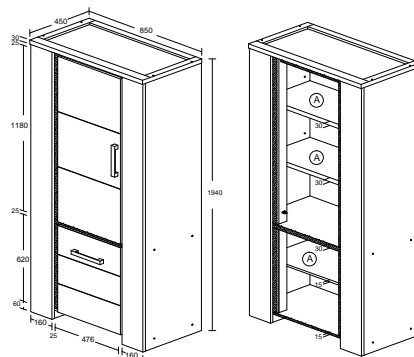

ELITE DINING SET

(RUSTIC OAK)

ELITE
MODEL : SB 19009-S5V
ITEM : DRESSOIR 220 / SIDE BOARD
L 222 X D 45 X H 89 cm

ELITE
MODEL : BC 70074-S5V
ITEM : GLASKAST / ARGENTIER / GLASS CABINET
L 133 X D 45 X H 194 cm

ELITE
MODEL : EC 60115-S5V
ITEM : TV KAST / MEUBLE TV / TV CABINET
L 145 X D 45 X H 54 cm

ELITE
MODEL : TW 17011-TP-S5V
ITEM : TP TOWER WITH WOODEN DOOR
L 85 X D 45 X H 194 cm

ELITE
MODEL : TW 17012-TG-S5V
ITEM : TG TOWER WITH GLASS DOOR
L 85 X D 45 X H 194 cm

ELITE / EDDY
MODEL : CT 15019-S5V
ITEM : SALONTAFEL / TABLE BASSE / SOFA TABLE
L 120 X D 60 X H 45 cm

ELITE / EDDY
MODEL : DS 013-ET-S5V
ITEM : EETTAFEL / TABLE / DINING TABLE 170/220
L 170 / 220 X D 100 X H 76 cm

ELITE / EDDY
MODEL : DS 011-S5V
ITEM : EETTAFEL / TABLE / DINING TABLE 190
L 190 X D 90 X H 76 cm

ELITE / EDDY
MODEL : DS 012-S5V
ITEM : EETTAFEL / TABLE / DINING TABLE 170
L 170 X D 90 X H 76 cm

ELITE / EDDY
MODEL : CT 15021-S5V
ITEM : SALONTAFEL / TABLE BASSE / SOFA TABLE 120
L 120 X D 60 X H 40 cm