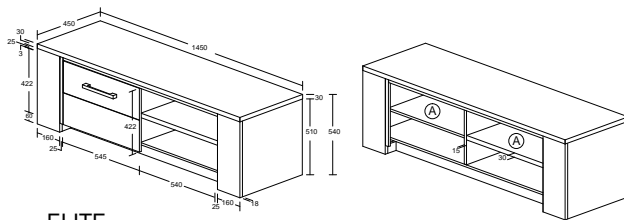

ELITE DINING SET

(RUSTIC OAK)

ELITE
MODEL : SB 19009-S5V
ITEM : DRESSOIR 220 / SIDE BOARD
L 222 X D 45 X H 89 cm

ELITE
MODEL : BC 70074-S5V
ITEM : GLASKAST / ARGENTIER / GLASS CABINET
L 133 X D 45 X H 194 cm

ELITE
MODEL : EC 60115-S5V
ITEM : TV KAST / MEUBLE TV / TV CABINET
L 145 X D 45 X H 54 cm

ELITE
MODEL : TW 17011-TP-S5V
ITEM : TP TOWER WITH WOODEN DOOR
L 85 X D 45 X H 194 cm

ELITE
MODEL : TW 17012-TG-S5V
ITEM : TG TOWER WITH GLASS DOOR
L 85 X D 45 X H 194 cm

ELITE / EDDY
MODEL : CT 15019-S5V
ITEM : SALONTAFEL / TABLE BASSE / SOFA TABLE
L 120 X D 60 X H 45 cm

ELITE / EDDY
MODEL : DS 013-ET-S5V
ITEM : EETTAFEL / TABLE / DINING TABLE 170/220
L 170 / 220 X D 100 X H 76 cm

ELITE / EDDY
MODEL : DS 011-S5V
ITEM : EETTAFEL / TABLE / DINING TABLE 190
L 190 X D 90 X H 76 cm

ELITE / EDDY
MODEL : DS 012-S5V
ITEM : EETTAFEL / TABLE / DINING TABLE 170
L 170 X D 90 X H 76 cm

ELITE / EDDY
MODEL : CT 15021-S5V
ITEM : SALONTAFEL / TABLE BASSE / SOFA TABLE 120
L 120 X D 60 X H 40 cm