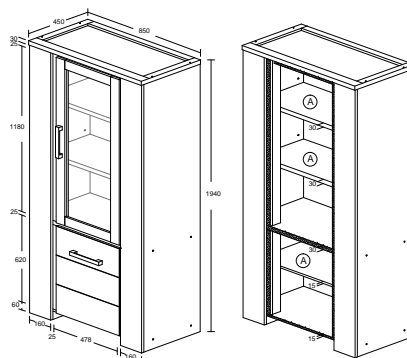

ELITE DINING SET

(RUSTIC OAK)

ELITE
MODEL : SB 19009-S5V
ITEM : DRESSOIR 220 / SIDE BOARD
L 222 X D 45 X H 89 cm

ELITE
MODEL : BC 70074-S5V
ITEM : GLASKAST / ARGENTIER / GLASS CABINET
L 133 X D 45 X H 194 cm

ELITE
MODEL : EC 60115-S5V
ITEM : TV KAST / MEUBLE TV / TV CABINET
L 145 X D 45 X H 54 cm

ELITE
MODEL : TW 17011-TP-S5V
ITEM : TP TOWER WITH WOODEN DOOR
L 85 X D 45 X H 194 cm

ELITE
MODEL : TW 17012-TG-S5V
ITEM : TG TOWER WITH GLASS DOOR
L 85 X D 45 X H 194 cm

ELITE / EDDY
MODEL : CT 15019-S5V
ITEM : SALONTAFEL / TABLE BASSE / SOFA TABLE
L 120 X D 60 X H 45 cm

ELITE / EDDY
MODEL : DS 013-ET-S5V
ITEM : EETTAFEL / TABLE / DINING TABLE 170/220
L 170 / 220 X D 100 X H 76 cm

ELITE / EDDY
MODEL : DS 011-S5V
ITEM : EETTAFEL / TABLE / DINING TABLE 190
L 190 X D 90 X H 76 cm

ELITE / EDDY
MODEL : DS 012-S5V
ITEM : EETTAFEL / TABLE / DINING TABLE 170
L 170 X D 90 X H 76 cm

ELITE / EDDY
MODEL : CT 15021-S5V
ITEM : SALONTAFEL / TABLE BASSE / SOFA TABLE 120
L 120 X D 60 X H 40 cm