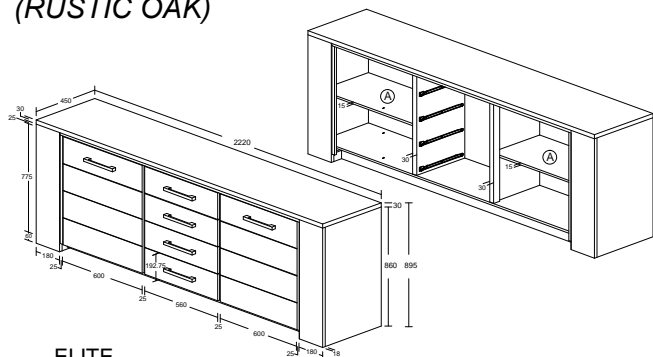

ELITE DINING SET

(RUSTIC OAK)

ELITE
MODEL : SB 19009-S5V
ITEM : DRESSOIR 220 / SIDE BOARD
L 222 X D 45 X H 89 cm

ELITE
MODEL : BC 70074-S5V
ITEM : GLASKAST / ARGENTIER / GLASS CABINET
L 133 X D 45 X H 194 cm

ELITE
MODEL : EC 60115-S5V
ITEM : TV KAST / MEUBLE TV / TV CABINET
L 145 X D 45 X H 54 cm

ELITE
MODEL : TW 17011-TP-S5V
ITEM : TP TOWER WITH WOODEN DOOR
L 85 X D 45 X H 194 cm

ELITE
MODEL : TW 17012-TG-S5V
ITEM : TG TOWER WITH GLASS DOOR
L 85 X D 45 X H 194 cm

ELITE / EDDY
MODEL : CT 15019-S5V
ITEM : SALONTAFEL / TABLE BASSE / SOFA TABLE
L 120 X D 60 X H 45 cm

ELITE / EDDY
MODEL : DS 013-ET-S5V
ITEM : EETTAFEL / TABLE / DINING TABLE 170/220
L 170 / 220 X D 100 X H 76 cm

ELITE / EDDY
MODEL : DS 011-S5V
ITEM : EETTAFEL / TABLE / DINING TABLE 190
L 190 X D 90 X H 76 cm

ELITE / EDDY
MODEL : DS 012-S5V
ITEM : EETTAFEL / TABLE / DINING TABLE 170
L 170 X D 90 X H 76 cm

ELITE / EDDY
MODEL : CT 15021-S5V
ITEM : SALONTAFEL / TABLE BASSE / SOFA TABLE 120
L 120 X D 60 X H 40 cm