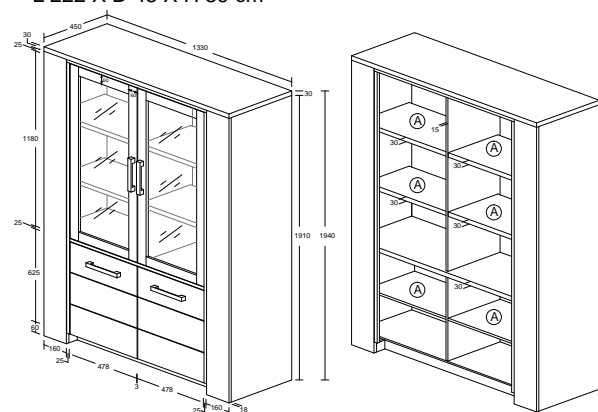

ELITE DINING SET

(RUSTIC OAK)

ELITE
MODEL : SB 19009-S5V
ITEM : DRESSOIR 220 / SIDE BOARD
L 222 X D 45 X H 89 cm

ELITE
MODEL : BC 70074-S5V
ITEM : GLASKAST / ARGENTIER / GLASS CABINET
L 133 X D 45 X H 194 cm

ELITE
MODEL : EC 60115-S5V
ITEM : TV KAST / MEUBLE TV / TV CABINET
L 145 X D 45 X H 54 cm

ELITE
MODEL : TW 17011-TP-S5V
ITEM : TP TOWER WITH WOODEN DOOR
L 85 X D 45 X H 194 cm

ELITE
MODEL : TW 17012-TG-S5V
ITEM : TG TOWER WITH GLASS DOOR
L 85 X D 45 X H 194 cm

ELITE / EDDY
MODEL : CT 15019-S5V
ITEM : SALONTAFEL / TABLE BASSE / SOFA TABLE
L 120 X D 60 X H 45 cm

ELITE / EDDY
MODEL : DS 013-ET-S5V
ITEM : EETTAFEL / TABLE / DINING TABLE 170/220
L 170 / 220 X D 100 X H 76 cm

ELITE / EDDY
MODEL : DS 011-S5V
ITEM : EETTAFEL / TABLE / DINING TABLE 190
L 190 X D 90 X H 76 cm

ELITE / EDDY
MODEL : DS 012-S5V
ITEM : EETTAFEL / TABLE / DINING TABLE 170
L 170 X D 90 X H 76 cm

ELITE / EDDY
MODEL : CT 15021-S5V
ITEM : SALONTAFEL / TABLE BASSE / SOFA TABLE 120
L 120 X D 60 X H 40 cm