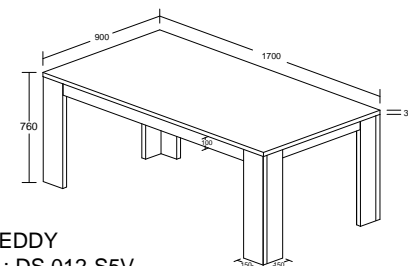

ELITE DINING SET

(RUSTIC OAK)

ELITE
MODEL : SB 19009-S5V
ITEM : DRESSOIR 220 / SIDE BOARD
L 222 X D 45 X H 89 cm

ELITE
MODEL : BC 70074-S5V
ITEM : GLASKAST / ARGENTIER / GLASS CABINET
L 133 X D 45 X H 194 cm

ELITE
MODEL : EC 60115-S5V
ITEM : TV KAST / MEUBLE TV / TV CABINET
L 145 X D 45 X H 54 cm

ELITE
MODEL : TW 17011-TP-S5V
ITEM : TP TOWER WITH WOODEN DOOR
L 85 X D 45 X H 194 cm

ELITE
MODEL : TW 17012-TG-S5V
ITEM : TG TOWER WITH GLASS DOOR
L 85 X D 45 X H 194 cm

ELITE / EDDY
MODEL : CT 15019-S5V
ITEM : SALONTAFEL / TABLE BASSE / SOFA TABLE
L 120 X D 60 X H 45 cm

ELITE / EDDY
MODEL : DS 013-ET-S5V
ITEM : EETTAFEL / TABLE / DINING TABLE 170/220
L 170 / 220 X D 100 X H 76 cm

ELITE / EDDY
MODEL : DS 011-S5V
ITEM : EETTAFEL / TABLE / DINING TABLE 190
L 190 X D 90 X H 76 cm

ELITE / EDDY
MODEL : DS 012-S5V
ITEM : EETTAFEL / TABLE / DINING TABLE 170
L 170 X D 90 X H 76 cm

ELITE / EDDY
MODEL : CT 15021-S5V
ITEM : SALONTAFEL / TABLE BASSE / SOFA TABLE 120
L 120 X D 60 X H 40 cm