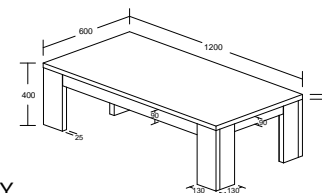

ELITE DINING SET

(RUSTIC OAK)

ELITE
MODEL : SB 19009-S5V
ITEM : DRESSOIR 220 / SIDE BOARD
L 222 X D 45 X H 89 cm

ELITE
MODEL : BC 70074-S5V
ITEM : GLASKAST / ARGENTIER / GLASS CABINET
L 133 X D 45 X H 194 cm

ELITE
MODEL : EC 60115-S5V
ITEM : TV KAST / MEUBLE TV / TV CABINET
L 145 X D 45 X H 54 cm

ELITE
MODEL : TW 17011-TP-S5V
ITEM : TP TOWER WITH WOODEN DOOR
L 85 X D 45 X H 194 cm

ELITE
MODEL : TW 17012-TG-S5V
ITEM : TG TOWER WITH GLASS DOOR
L 85 X D 45 X H 194 cm

ELITE / EDDY
MODEL : CT 15019-S5V
ITEM : SALONTAFEL / TABLE BASSE / SOFA TABLE
L 120 X D 60 X H 45 cm

ELITE / EDDY
MODEL : DS 013-ET-S5V
ITEM : EETTAFEL / TABLE / DINING TABLE 170/220
L 170 / 220 X D 100 X H 76 cm

ELITE / EDDY
MODEL : DS 011-S5V
ITEM : EETTAFEL / TABLE / DINING TABLE 190
L 190 X D 90 X H 76 cm

ELITE / EDDY
MODEL : DS 012-S5V
ITEM : EETTAFEL / TABLE / DINING TABLE 170
L 170 X D 90 X H 76 cm

ELITE / EDDY
MODEL : CT 15021-S5V
ITEM : SALONTAFEL / TABLE BASSE / SOFA TABLE 120
L 120 X D 60 X H 40 cm