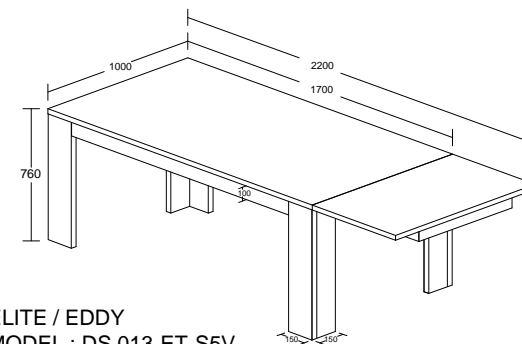

ELITE DINING SET

(RUSTIC OAK)

ELITE
MODEL : SB 19009-S5V
ITEM : DRESSOIR 220 / SIDE BOARD
L 222 X D 45 X H 89 cm

ELITE
MODEL : BC 70074-S5V
ITEM : GLASKAST / ARGENTIER / GLASS CABINET
L 133 X D 45 X H 194 cm

ELITE
MODEL : EC 60115-S5V
ITEM : TV KAST / MEUBLE TV / TV CABINET
L 145 X D 45 X H 54 cm

ELITE
MODEL : TW 17011-TP-S5V
ITEM : TP TOWER WITH WOODEN DOOR
L 85 X D 45 X H 194 cm

ELITE
MODEL : TW 17012-TG-S5V
ITEM : TG TOWER WITH GLASS DOOR
L 85 X D 45 X H 194 cm

ELITE / EDDY
MODEL : CT 15019-S5V
ITEM : SALONTAFEL / TABLE BASSE / SOFA TABLE
L 120 X D 60 X H 45 cm

ELITE / EDDY
MODEL : DS 013-ET-S5V
ITEM : EETTAFEL / TABLE / DINING TABLE 170/220
L 170 / 220 X D 100 X H 76 cm

ELITE / EDDY
MODEL : DS 011-S5V
ITEM : EETTAFEL / TABLE / DINING TABLE 190
L 190 X D 90 X H 76 cm

ELITE / EDDY
MODEL : DS 012-S5V
ITEM : EETTAFEL / TABLE / DINING TABLE 170
L 170 X D 90 X H 76 cm

ELITE / EDDY
MODEL : CT 15021-S5V
ITEM : SALONTAFEL / TABLE BASSE / SOFA TABLE 120
L 120 X D 60 X H 40 cm