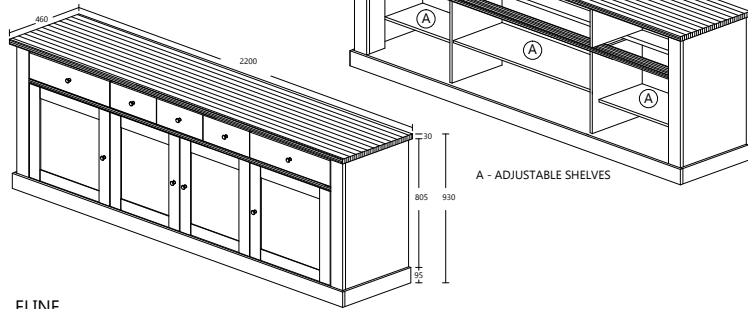

# ELINE DINING SET

(AUTUMN OAK + WHITE OAK)

DATE : 14.10.2020  
REV : 00

ELINE  
MODEL : SB 19027-S5V-P  
ITEM : DRESSOIR 220 / SIDE BOARD  
L 220 X D 46 X H93cm

ELINE  
MODEL : TW 17020-S5V-P  
ITEM : TOWER WITH WOODEN DOOR  
L 72.6 X D 46 X H195cm

ELINE  
MODEL : DS 025-S5V-P  
ITEM : EETTAPEL / TABLE 170/220 / DINING TABLE 170/220  
L 170/220 X D 100 X H76cm

ELINE  
MODEL : BC 70103G-S5V-P (OPTION 2)  
ITEM : Glass Cabinet  
L 126 X D 46 X H195cm

ELINE  
MODEL : TW 17019-G-S5V-P  
ITEM : TOWER WITH GLASS DOOR  
L 72.6 X D 46 X H195cm

ELINE  
MODEL : DS 026-S5V-P  
ITEM : EETTAPEL / TABLE 190 / DINING TABLE 190  
L 190 X D 90 X H76cm

ELINE  
MODEL : DS 027-S5V-P  
ITEM : EETTAPEL / TABLE 170 / DINING TABLE 170  
L 170 X D 90 X H76cm

LED

ELINE  
MODEL : 1304-HC-S5V-P  
ITEM : SPIEGEL / MIROIR / MIRROR  
L 55 X D 1.5 X H55cm

ELINE  
MODEL : EC 60158-S5V-P  
ITEM : TV KAST / MEUBLE TV / TV CABINET  
L 157 X D 46 X H54.8cm

ELINE  
MODEL : CT 15038-S5V-P  
ITEM : SALONTAFEL / TABLE BASSE / SOFA TABLE 120  
L 120 X D 60 X H40cm