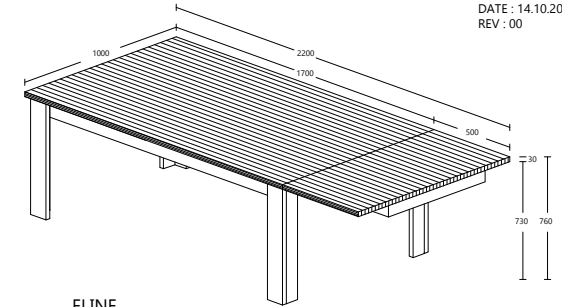

# ELINE DINING SET

(AUTUMN OAK + WHITE OAK)

DATE : 14.10.2020  
REV : 00

ELINE  
MODEL : SB 19027-S5V-P  
ITEM : DRESSOIR 220 / SIDE BOARD  
L 220 X D 46 X H93cm

ELINE  
MODEL : TW 17020-S5V-P  
ITEM : TOWER WITH WOODEN DOOR  
L 72.6 X D 46 X H195cm

ELINE  
MODEL : DS 025-S5V-P  
ITEM : EETTAPEL / TABLE 170/220 / DINING TABLE 170/220  
L 170/220 X D 100 X H76cm

ELINE  
MODEL : BC 70103G-S5V-P (OPTION 2)  
ITEM : Glass Cabinet  
L 126 X D 46 X H195cm

ELINE  
MODEL : TW 17019-G-S5V-P  
ITEM : TOWER WITH GLASS DOOR  
L 72.6 X D 46 X H195cm

ELINE  
MODEL : DS 026-S5V-P  
ITEM : EETTAPEL / TABLE 190 / DINING TABLE 190  
L 190 X D 90 X H76cm

ELINE  
MODEL : DS 027-S5V-P  
ITEM : EETTAPEL / TABLE 170 / DINING TABLE 170  
L 170 X D 90 X H76cm

LED

ELINE  
MODEL : 1304-HC-S5V-P  
ITEM : SPIEGEL / MIROIR / MIRROR  
L 55 X D 1.5 X H55cm

ELINE  
MODEL : EC 60158-S5V-P  
ITEM : TV KAST / MEUBLE TV / TV CABINET  
L 157 X D 46 X H54.8cm

ELINE  
MODEL : CT 15038-S5V-P  
ITEM : SALONTAFEL / TABLE BASSE / SOFA TABLE 120  
L 120 X D 60 X H40cm