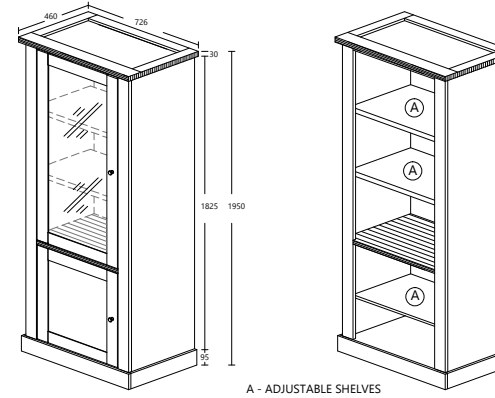

# ELINE DINING SET

(AUTUMN OAK + WHITE OAK)

DATE : 14.10.2020  
REV : 00

ELINE  
MODEL : SB 19027-S5V-P  
ITEM : DRESSOIR 220 / SIDE BOARD  
L 220 X D 46 X H93cm

ELINE  
MODEL : TW 17020-S5V-P  
ITEM : TOWER WITH WOODEN DOOR  
L 72.6 X D 46 X H195cm

ELINE  
MODEL : DS 025-S5V-P  
ITEM : EETTAPEL / TABLE 170/220 / DINING TABLE 170/220  
L 170/220 X D 100 X H76cm

ELINE  
MODEL : BC 70103G-S5V-P (OPTION 2)  
ITEM : Glass Cabinet  
L 126 X D 46 X H195cm

ELINE  
MODEL : TW 17019-G-S5V-P  
ITEM : TOWER WITH GLASS DOOR  
L 72.6 X D 46 X H195cm

ELINE  
MODEL : DS 026-S5V-P  
ITEM : EETTAPEL / TABLE 190 / DINING TABLE 190  
L 190 X D 90 X H76cm

ELINE  
MODEL : DS 027-S5V-P  
ITEM : EETTAPEL / TABLE 170 / DINING TABLE 170  
L 170 X D 90 X H76cm

LED

ELINE  
MODEL : 1304-HC-S5V-P  
ITEM : SPIEGEL / MIROIR / MIRROR  
L 55 X D 1.5 X H55cm

ELINE  
MODEL : EC 60158-S5V-P  
ITEM : TV KAST / MEUBLE TV / TV CABINET  
L 157 X D 46 X H54.8cm

ELINE  
MODEL : CT 15038-S5V-P  
ITEM : SALONTAFEL / TABLE BASSE / SOFA TABLE 120  
L 120 X D 60 X H40cm