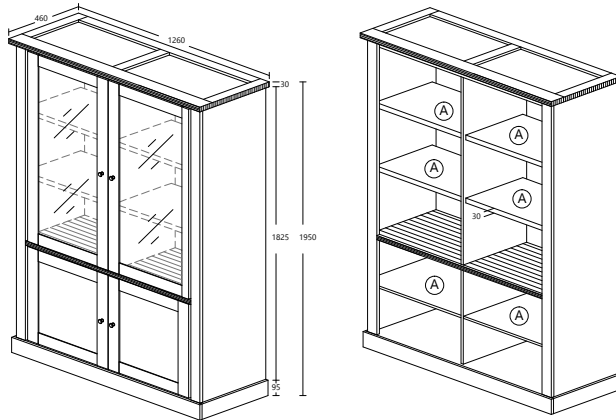

# ELINE DINING SET

(AUTUMN OAK + WHITE OAK)

DATE : 14.10.2020  
REV : 00

ELINE  
MODEL : SB 19027-S5V-P  
ITEM : DRESSOIR 220 / SIDE BOARD  
L 220 X D 46 X H93cm

ELINE  
MODEL : TW 17020-S5V-P  
ITEM : TOWER WITH WOODEN DOOR  
L 72.6 X D 46 X H195cm

ELINE  
MODEL : DS 025-S5V-P  
ITEM : EETTAPEL / TABLE 170/220 / DINING TABLE 170/220  
L 170/220 X D 100 X H76cm

ELINE  
MODEL : BC 70103G-S5V-P (OPTION 2)  
ITEM : Glass Cabinet  
L 126 X D 46 X H195cm

ELINE  
MODEL : TW 17019-G-S5V-P  
ITEM : TOWER WITH GLASS DOOR  
L 72.6 X D 46 X H195cm

ELINE  
MODEL : DS 026-S5V-P  
ITEM : EETTAPEL / TABLE 190 / DINING TABLE 190  
L 190 X D 90 X H76cm

ELINE  
MODEL : DS 027-S5V-P  
ITEM : EETTAPEL / TABLE 170 / DINING TABLE 170  
L 170 X D 90 X H76cm

LED

ELINE  
MODEL : 1304-HC-S5V-P  
ITEM : SPIEGEL / MIROIR / MIRROR  
L 55 X D 1.5 X H55cm

ELINE  
MODEL : EC 60158-S5V-P  
ITEM : TV KAST / MEUBLE TV / TV CABINET  
L 157 X D 46 X H54.8cm

ELINE  
MODEL : CT 15038-S5V-P  
ITEM : SALONTAFEL / TABLE BASSE / SOFA TABLE 120  
L 120 X D 60 X H40cm