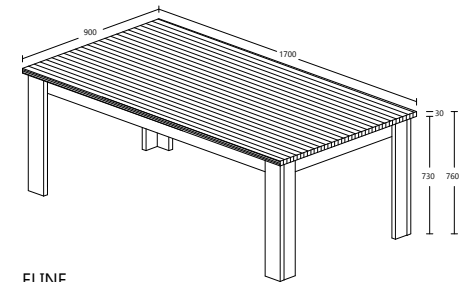

# ELINE DINING SET

(AUTUMN OAK + WHITE OAK)

DATE : 14.10.2020  
REV : 00

ELINE  
MODEL : SB 19027-S5V-P  
ITEM : DRESSOIR 220 / SIDE BOARD  
L 220 X D 46 X H93cm

ELINE  
MODEL : TW 17020-S5V-P  
ITEM : TOWER WITH WOODEN DOOR  
L 72.6 X D 46 X H195cm

ELINE  
MODEL : DS 025-S5V-P  
ITEM : EETTAPEL / TABLE 170/220 / DINING TABLE 170/220  
L 170/220 X D 100 X H76cm

ELINE  
MODEL : BC 70103G-S5V-P (OPTION 2)  
ITEM : Glass Cabinet  
L 126 X D 46 X H195cm

ELINE  
MODEL : TW 17019-G-S5V-P  
ITEM : TOWER WITH GLASS DOOR  
L 72.6 X D 46 X H195cm

ELINE  
MODEL : DS 026-S5V-P  
ITEM : EETTAPEL / TABLE 190 / DINING TABLE 190  
L 190 X D 90 X H76cm

ELINE  
MODEL : DS 027-S5V-P  
ITEM : EETTAPEL / TABLE 170 / DINING TABLE 170  
L 170 X D 90 X H76cm

LED

ELINE  
MODEL : 1304-HC-S5V-P  
ITEM : SPIEGEL / MIROIR / MIRROR  
L 55 X D 1.5 X H55cm

ELINE  
MODEL : EC 60158-S5V-P  
ITEM : TV KAST / MEUBLE TV / TV CABINET  
L 157 X D 46 X H54.8cm

ELINE  
MODEL : CT 15038-S5V-P  
ITEM : SALONTAFEL / TABLE BASSE / SOFA TABLE 120  
L 120 X D 60 X H40cm