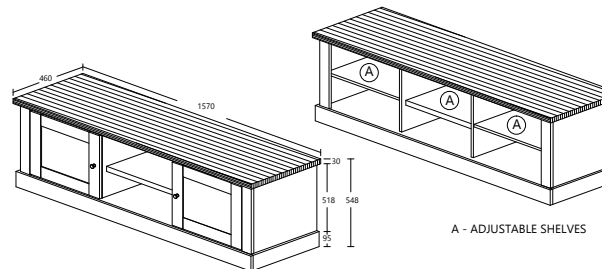

# ELINE DINING SET

(AUTUMN OAK + WHITE OAK)

DATE : 14.10.2020  
REV : 00

ELINE  
MODEL : SB 19027-S5V-P  
ITEM : DRESSOIR 220 / SIDE BOARD  
L 220 X D 46 X H93cm

ELINE  
MODEL : TW 17020-S5V-P  
ITEM : TOWER WITH WOODEN DOOR  
L 72.6 X D 46 X H195cm

ELINE  
MODEL : DS 025-S5V-P  
ITEM : EETTAPEL / TABLE 170/220 / DINING TABLE 170/220  
L 170/220 X D 100 X H76cm

ELINE  
MODEL : BC 70103G-S5V-P (OPTION 2)  
ITEM : Glass Cabinet  
L 126 X D 46 X H195cm

ELINE  
MODEL : TW 17019-G-S5V-P  
ITEM : TOWER WITH GLASS DOOR  
L 72.6 X D 46 X H195cm

ELINE  
MODEL : DS 026-S5V-P  
ITEM : EETTAPEL / TABLE 190 / DINING TABLE 190  
L 190 X D 90 X H76cm

ELINE  
MODEL : DS 027-S5V-P  
ITEM : EETTAPEL / TABLE 170 / DINING TABLE 170  
L 170 X D 90 X H76cm

LED

ELINE  
MODEL : 1304-HC-S5V-P  
ITEM : SPIEGEL / MIROIR / MIRROR  
L 55 X D 1.5 X H55cm

ELINE  
MODEL : EC 60158-S5V-P  
ITEM : TV KAST / MEUBLE TV / TV CABINET  
L 157 X D 46 X H54.8cm

ELINE  
MODEL : CT 15038-S5V-P  
ITEM : SALONTAFEL / TABLE BASSE / SOFA TABLE 120  
L 120 X D 60 X H40cm