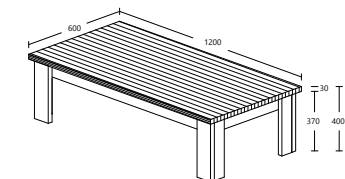

# ELINE DINING SET

(AUTUMN OAK + WHITE OAK)

DATE : 14.10.2020  
REV : 00

ELINE  
MODEL : SB 19027-S5V-P  
ITEM : DRESSOIR 220 / SIDE BOARD  
L 220 X D 46 X H93cm

ELINE  
MODEL : TW 17020-S5V-P  
ITEM : TOWER WITH WOODEN DOOR  
L 72.6 X D 46 X H195cm

ELINE  
MODEL : DS 025-S5V-P  
ITEM : EETTAPEL / TABLE 170/220 / DINING TABLE 170/220  
L 170/220 X D 100 X H76cm

ELINE  
MODEL : BC 70103G-S5V-P (OPTION 2)  
ITEM : Glass Cabinet  
L 126 X D 46 X H195cm

ELINE  
MODEL : TW 17019-G-S5V-P  
ITEM : TOWER WITH GLASS DOOR  
L 72.6 X D 46 X H195cm

ELINE  
MODEL : DS 026-S5V-P  
ITEM : EETTAPEL / TABLE 190 / DINING TABLE 190  
L 190 X D 90 X H76cm

ELINE  
MODEL : DS 027-S5V-P  
ITEM : EETTAPEL / TABLE 170 / DINING TABLE 170  
L 170 X D 90 X H76cm

LED

ELINE  
MODEL : 1304-HC-S5V-P  
ITEM : SPIEGEL / MIROIR / MIRROR  
L 55 X D 1.5 X H55cm

ELINE  
MODEL : EC 60158-S5V-P  
ITEM : TV KAST / MEUBLE TV / TV CABINET  
L 157 X D 46 X H54.8cm

ELINE  
MODEL : CT 15038-S5V-P  
ITEM : SALONTAFEL / TABLE BASSE / SOFA TABLE 120  
L 120 X D 60 X H40cm