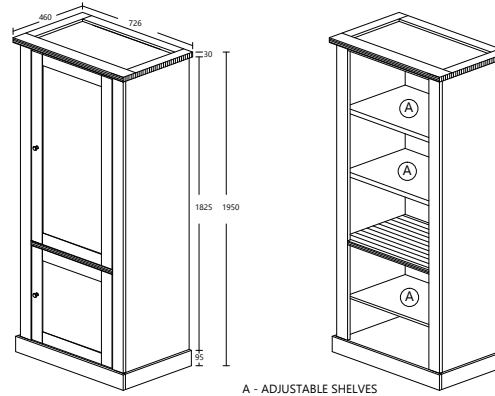

# ELINE DINING SET

(AUTUMN OAK + WHITE OAK)

DATE : 14.10.2020  
REV : 00

ELINE  
MODEL : SB 19027-S5V-P  
ITEM : DRESSOIR 220 / SIDE BOARD  
L 220 X D 46 X H93cm

ELINE  
MODEL : TW 17020-S5V-P  
ITEM : TOWER WITH WOODEN DOOR  
L 72.6 X D 46 X H195cm

ELINE  
MODEL : DS 025-S5V-P  
ITEM : EETTAPEL / TABLE 170/220 / DINING TABLE 170/220  
L 170/220 X D 100 X H76cm

ELINE  
MODEL : BC 70103G-S5V-P (OPTION 2)  
ITEM : Glass Cabinet  
L 126 X D 46 X H195cm

ELINE  
MODEL : TW 17019-G-S5V-P  
ITEM : TOWER WITH GLASS DOOR  
L 72.6 X D 46 X H195cm

ELINE  
MODEL : DS 026-S5V-P  
ITEM : EETTAPEL / TABLE 190 / DINING TABLE 190  
L 190 X D 90 X H76cm

ELINE  
MODEL : DS 027-S5V-P  
ITEM : EETTAPEL / TABLE 170 / DINING TABLE 170  
L 170 X D 90 X H76cm

LED

ELINE  
MODEL : 1304-HC-S5V-P  
ITEM : SPIEGEL / MIROIR / MIRROR  
L 55 X D 1.5 X H55cm

ELINE  
MODEL : EC 60158-S5V-P  
ITEM : TV KAST / MEUBLE TV / TV CABINET  
L 157 X D 46 X H54.8cm

ELINE  
MODEL : CT 15038-S5V-P  
ITEM : SALONTAFEL / TABLE BASSE / SOFA TABLE 120  
L 120 X D 60 X H40cm