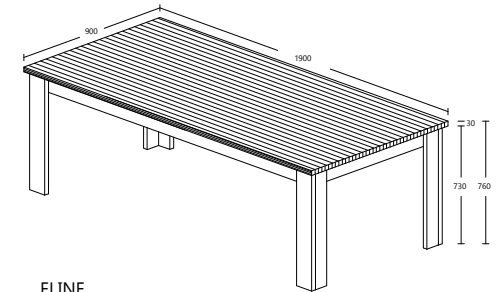

# ELINE DINING SET

(AUTUMN OAK + WHITE OAK)

DATE : 14.10.2020  
REV : 00

ELINE  
MODEL : SB 19027-S5V-P  
ITEM : DRESSOIR 220 / SIDE BOARD  
L 220 X D 46 X H93cm

ELINE  
MODEL : TW 17020-S5V-P  
ITEM : TOWER WITH WOODEN DOOR  
L 72.6 X D 46 X H195cm

ELINE  
MODEL : DS 025-S5V-P  
ITEM : EETTAPEL / TABLE 170/220 / DINING TABLE 170/220  
L 170/220 X D 100 X H76cm

ELINE  
MODEL : BC 70103G-S5V-P (OPTION 2)  
ITEM : Glass Cabinet  
L 126 X D 46 X H195cm

ELINE  
MODEL : TW 17019-G-S5V-P  
ITEM : TOWER WITH GLASS DOOR  
L 72.6 X D 46 X H195cm

ELINE  
MODEL : DS 026-S5V-P  
ITEM : EETTAPEL / TABLE 190 / DINING TABLE 190  
L 190 X D 90 X H76cm

ELINE  
MODEL : DS 027-S5V-P  
ITEM : EETTAPEL / TABLE 170 / DINING TABLE 170  
L 170 X D 90 X H76cm

LED

ELINE  
MODEL : 1304-HC-S5V-P  
ITEM : SPIEGEL / MIROIR / MIRROR  
L 55 X D 1.5 X H55cm

ELINE  
MODEL : EC 60158-S5V-P  
ITEM : TV KAST / MEUBLE TV / TV CABINET  
L 157 X D 46 X H54.8cm

ELINE  
MODEL : CT 15038-S5V-P  
ITEM : SALONTAFEL / TABLE BASSE / SOFA TABLE 120  
L 120 X D 60 X H40cm