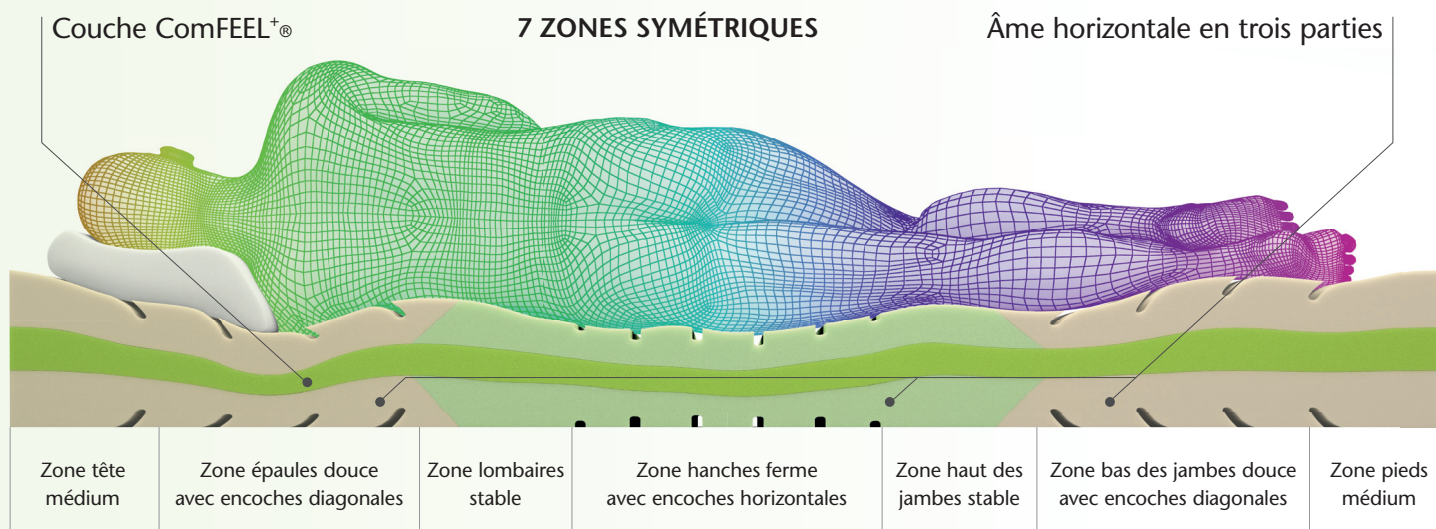

SUIVEZ LA COURBE DE VOTRE CORPS

La collection ComFEEL⁺ de Literie Bultex[®]

LITERIE
BULTEX
MATRASSEN

ComFEEL⁺

COMFEEL⁺ BULTEX 600

Matelas ComFEEL⁺ équipés d'une couche intermédiaire en mousse douce, pour un confort « en apesanteur »

Caractéristiques :

- Structure en trois parties de l'âme avec différents types de mousse Bultex[®]
- Couche intermédiaire en mousse ComFEEL⁺ extrêmement flexible
- Coutil amovible et lavable en Tencel[®], rembourré de matières hypoallergéniques
- Confort de couchage Medium
- Hauteur du noyau : ± 20cm
- Hauteur du matelas : ± 24cm