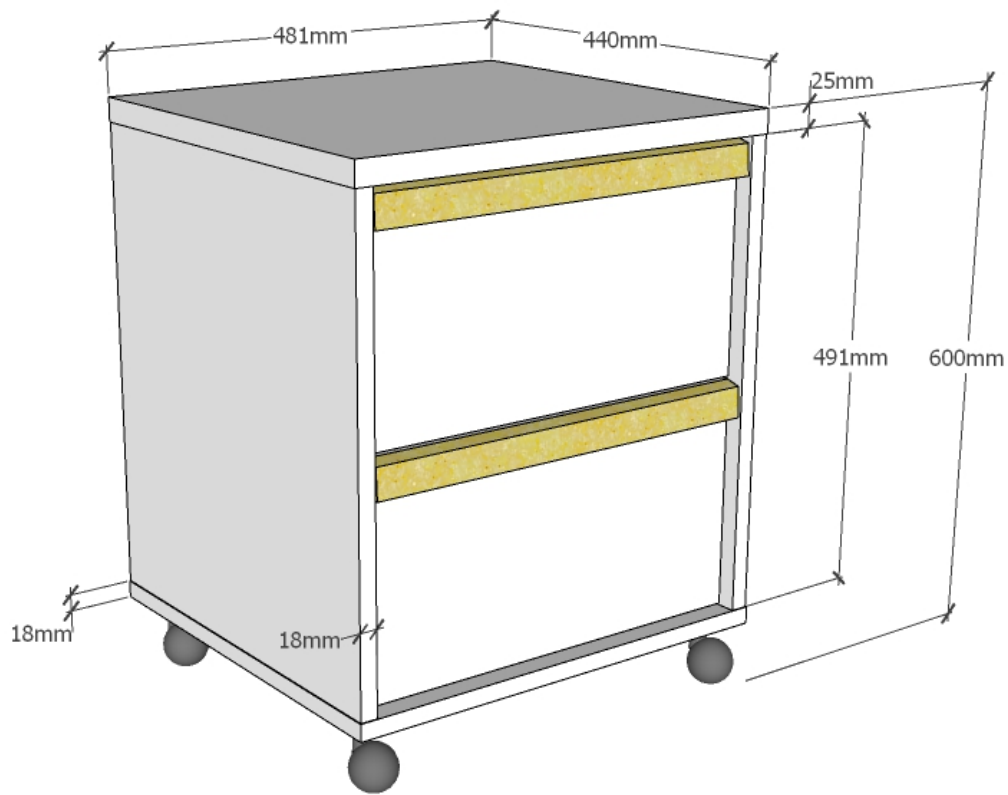

TECHNICAL DETAILS WHITE 14 /ANTRACITE 80

			ASSEMBLED DIMENSION IN MM			PACKING									
CODE	DRAWING	DISCRIPTION	L	H	W/D	COLLI	LENGTH MM	WIDTH MM	HEIGHT MM	KG BRUT	TOT BRUT	KG NET	TOT NET	VOL	TOT VOL
LDKL1214 LDKL1280		2 DOORS WARDROBE	985	1952	560	1/3 =W3: 1/5	1910	590	60	31,0	91,5	28,6	84,6	0,068	0,201
						2/3 =W3: 2/5	1905	535	70	34,0		31,5		0,071	
						3/3	1220	595	85	26,5		24,5		0,062	
LDKL1314 LDKL1380		3 DOORS WARDROBE	1456	1952	560	1/5 =W2: 1/3	1910	590	60	31,0	236,3	28,6	128,2	0,068	0,302
						2/5 =W2: 2/3	1905	535	70	34,0		31,5		0,071	
						3/5	1910	550	70	31,3		28,8		0,074	
						4/5	1490	645	65	28,6		26,5		0,062	
						5/5	680	540	75	13,9		12,8		0,028	
LDBI1414 LDBI1480		BOOKCASE	455	1952	450	1/2	1925	480	55	24,1	41,4	22,0	38,0	0,051	0,083
						2/2	555	450	130	17,3		16,0		0,032	
LDBE9014 LDBE9080		BED 90x200 cm	2050	761	975	1/2	1005	795	65	21,8	36,0	19,9	32,4	0,052	0,087
						2/2	2035	265	65	14,2		12,5		0,035	
LDNA2214 LDNA2280		NIGHTCHEST	481	488	400	1/1	590	450	170	22,5	22,5	20,7	20,7	0,045	0,045
LDRB9014 LDRB9080		UNDERBED	1980	178	938	1/1	2040	515	65	34,2	34,2	31,6	31,6	0,068	0,068
LDRK1214 LDRK1280		CONTAINER WITH WHEELS	481	597	400	1/1	620	475	170	25,2	25,2	23,2	23,2	0,050	0,050
LDBU1414 LDBU1480		DESK	1400	750	650	1/2	1435	685	60	28,1	44,8	19,6	35,0	0,059	0,092
						2/2	760	675	65	16,7		15,4		0,033	

L:2050mm H:761mm D:975mm innersize 900x2000mm

BED : LDBE90..

L:455mm H:1952mm D:450mm

BOOKCASE : LDBI14..

L:1400mm H:750mm D:650mm

DESK : LDBU14..

L:985mm H:1952mm D:560mm

WARDROBE : LDKL12..

L:1456mm H:1952mm D:560mm

WARDROBE : LDKL13..

L:481mm H:488mm D:400mm

NIGHTCHEST : LDNA22..

L:1980mm H:175mm D:937mm

BED DRAWER : LDRB90..

L:481mm H:600mm D:440mm

CONTAINER : LDRK12..