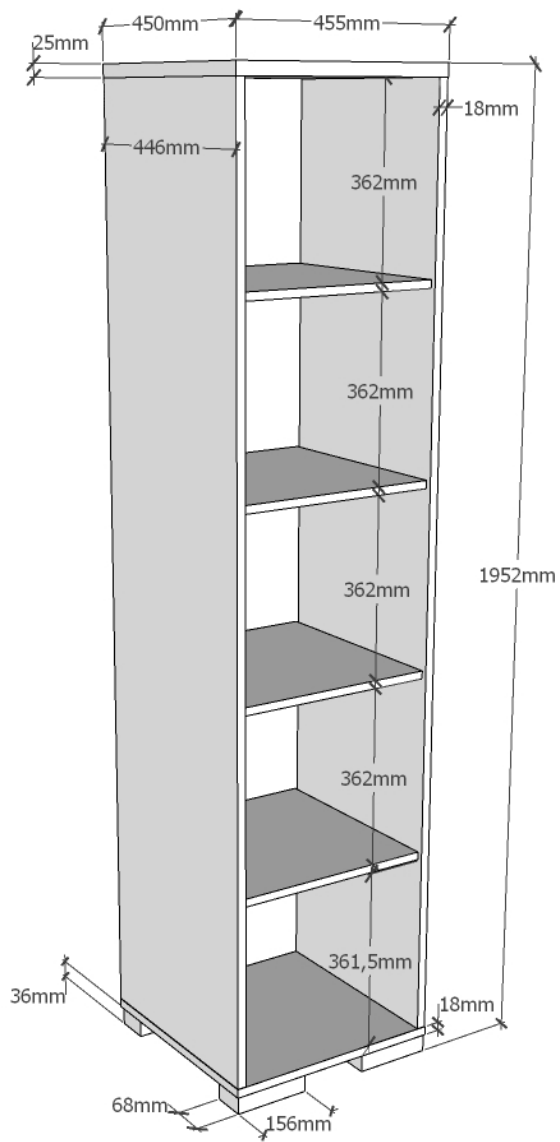

TECHNICAL DETAILS WHITE 14 /ANTRACITE 80

			ASSEMBLED DIMENSION IN MM			PACKING									
CODE	DRAWING	DISCRIPTION	L	H	W/D	COLLI	LENGTH MM	WIDTH MM	HEIGHT MM	KG BRUT	TOT BRUT	KG NET	TOT NET	VOL	TOT VOL
LDKL1214 LDKL1280		2 DOORS WARDROBE	985	1952	560	1/3 =W3: 1/5	1910	590	60	31,0	91,5	28,6	84,6	0,068	0,201
						2/3 =W3: 2/5	1905	535	70	34,0		31,5		0,071	
						3/3	1220	595	85	26,5		24,5		0,062	
LDKL1314 LDKL1380		3 DOORS WARDROBE	1456	1952	560	1/5 =W2: 1/3	1910	590	60	31,0	236,3	28,6	128,2	0,068	0,302
						2/5 =W2: 2/3	1905	535	70	34,0		31,5		0,071	
						3/5	1910	550	70	31,3		28,8		0,074	
						4/5	1490	645	65	28,6		26,5		0,062	
						5/5	680	540	75	13,9		12,8		0,028	
LDBI1414 LDBI1480		BOOKCASE	455	1952	450	1/2	1925	480	55	24,1	41,4	22,0	38,0	0,051	0,083
						2/2	555	450	130	17,3		16,0		0,032	
LDBE9014 LDBE9080		BED 90x200 cm	2050	761	975	1/2	1005	795	65	21,8	36,0	19,9	32,4	0,052	0,087
						2/2	2035	265	65	14,2		12,5		0,035	
LDNA2214 LDNA2280		NIGHTCHEST	481	488	400	1/1	590	450	170	22,5	22,5	20,7	20,7	0,045	0,045
LDRB9014 LDRB9080		UNDERBED	1980	178	938	1/1	2040	515	65	34,2	34,2	31,6	31,6	0,068	0,068
LDRK1214 LDRK1280		CONTAINER WITH WHEELS	481	597	400	1/1	620	475	170	25,2	25,2	23,2	23,2	0,050	0,050
LDBU1414 LDBU1480		DESK	1400	750	650	1/2	1435	685	60	28,1	44,8	19,6	35,0	0,059	0,092
						2/2	760	675	65	16,7		15,4		0,033	

L:2050mm H:761mm D:975mm innersize 900x2000mm

BED : LDBE90..

L:455mm H:1952mm D:450mm

BOOKCASE : LDBI14..

L:1400mm H:750mm D:650mm

DESK : LDBU14..

L:985mm H:1952mm D:560mm

WARDROBE : LDKL12..

L:1456mm H:1952mm D:560mm

WARDROBE : LDKL13..

L:481mm H:488mm D:400mm

NIGHTCHEST : LDNA22..

L:1980mm H:175mm D:937mm

BED DRAWER : LDRB90..

L:481mm H:600mm D:440mm

CONTAINER : LDRK12..