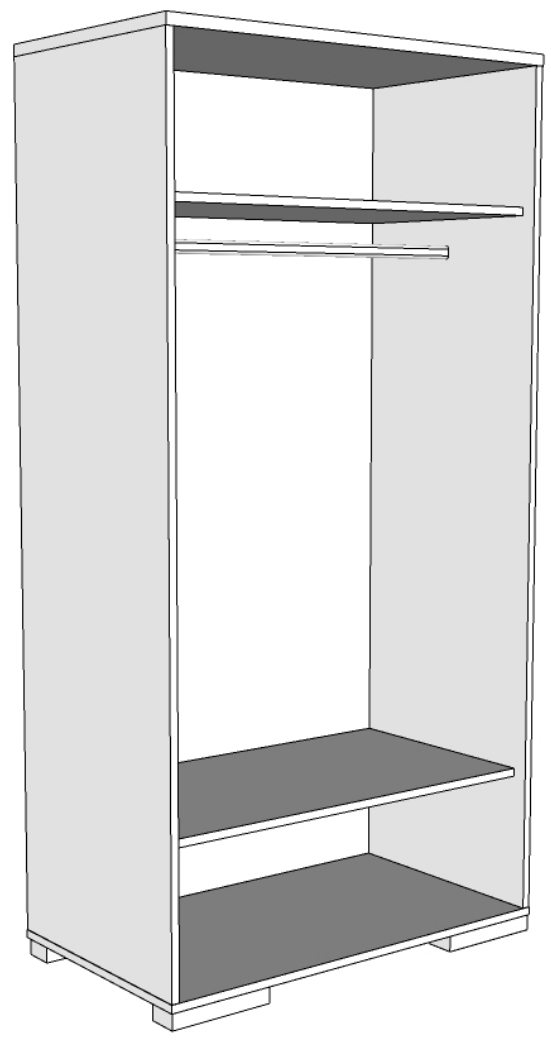

TECHNICAL DETAILS WHITE 14 /ANTRACITE 80

			ASSEMBLED DIMENSION IN MM			PACKING									
CODE	DRAWING	DISCRIPTION	L	H	W/D	COLLI	LENGTH MM	WIDTH MM	HEIGHT MM	KG BRUT	TOT BRUT	KG NET	TOT NET	VOL	TOT VOL
LDKL1214 LDKL1280		2 DOORS WARDROBE	985	1952	560	1/3 =W3: 1/5	1910	590	60	31,0	91,5	28,6	84,6	0,068	0,201
						2/3 =W3: 2/5	1905	535	70	34,0		31,5		0,071	
						3/3	1220	595	85	26,5		24,5		0,062	
LDKL1314 LDKL1380		3 DOORS WARDROBE	1456	1952	560	1/5 =W2: 1/3	1910	590	60	31,0	236,3	28,6	128,2	0,068	0,302
						2/5 =W2: 2/3	1905	535	70	34,0		31,5		0,071	
						3/5	1910	550	70	31,3		28,8		0,074	
						4/5	1490	645	65	28,6		26,5		0,062	
						5/5	680	540	75	13,9		12,8		0,028	
LDBI1414 LDBI1480		BOOKCASE	455	1952	450	1/2	1925	480	55	24,1	41,4	22,0	38,0	0,051	0,083
						2/2	555	450	130	17,3		16,0		0,032	
LDBE9014 LDBE9080		BED 90x200 cm	2050	761	975	1/2	1005	795	65	21,8	36,0	19,9	32,4	0,052	0,087
						2/2	2035	265	65	14,2		12,5		0,035	
LDNA2214 LDNA2280		NIGHTCHEST	481	488	400	1/1	590	450	170	22,5	22,5	20,7	20,7	0,045	0,045
LDRB9014 LDRB9080		UNDERBED	1980	178	938	1/1	2040	515	65	34,2	34,2	31,6	31,6	0,068	0,068
LDRK1214 LDRK1280		CONTAINER WITH WHEELS	481	597	400	1/1	620	475	170	25,2	25,2	23,2	23,2	0,050	0,050
LDBU1414 LDBU1480		DESK	1400	750	650	1/2	1435	685	60	28,1	44,8	19,6	35,0	0,059	0,092
						2/2	760	675	65	16,7		15,4		0,033	

L:2050mm H:761mm D:975mm innersize 900x2000mm

BED : LDBE90..

L:455mm H:1952mm D:450mm

BOOKCASE : LDBI14..

L:1400mm H:750mm D:650mm

DESK : LDBU14..

L:985mm H:1952mm D:560mm

WARDROBE : LDKL12..

L:1456mm H:1952mm D:560mm

WARDROBE : LDKL13..

L:481mm H:488mm D:400mm

NIGHTCHEST : LDNA22..

L:1980mm H:175mm D:937mm

BED DRAWER : LDRB90..

L:481mm H:600mm D:440mm

CONTAINER : LDRK12..