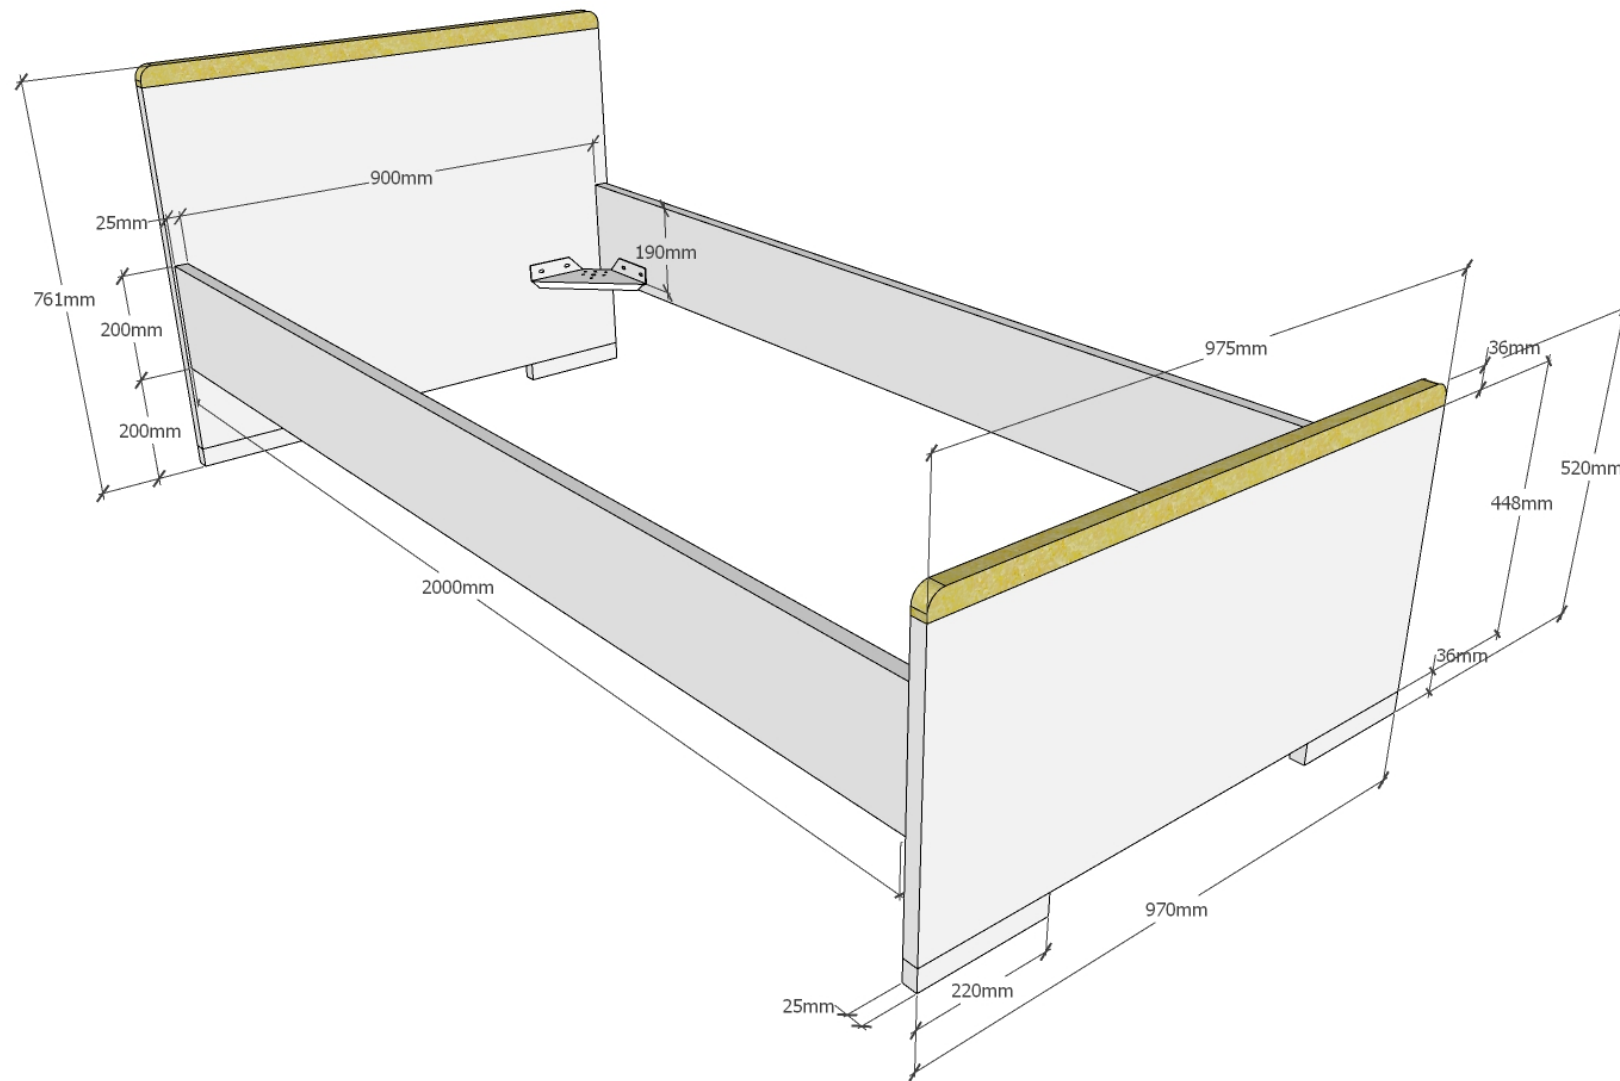

TECHNICAL DETAILS WHITE 14 /ANTRACITE 80

			ASSEMBLED DIMENSION IN MM			PACKING									
CODE	DRAWING	DISCRIPTION	L	H	W/D	COLLI	LENGTH MM	WIDTH MM	HEIGHT MM	KG BRUT	TOT BRUT	KG NET	TOT NET	VOL	TOT VOL
LDKL1214 LDKL1280		2 DOORS WARDROBE	985	1952	560	1/3 =W3: 1/5	1910	590	60	31,0	91,5	28,6	84,6	0,068	0,201
						2/3 =W3: 2/5	1905	535	70	34,0		31,5		0,071	
						3/3	1220	595	85	26,5		24,5		0,062	
LDKL1314 LDKL1380		3 DOORS WARDROBE	1456	1952	560	1/5 =W2: 1/3	1910	590	60	31,0	236,3	28,6	128,2	0,068	0,302
						2/5 =W2: 2/3	1905	535	70	34,0		31,5		0,071	
						3/5	1910	550	70	31,3		28,8		0,074	
						4/5	1490	645	65	28,6		26,5		0,062	
						5/5	680	540	75	13,9		12,8		0,028	
LDBI1414 LDBI1480		BOOKCASE	455	1952	450	1/2	1925	480	55	24,1	41,4	22,0	38,0	0,051	0,083
						2/2	555	450	130	17,3		16,0		0,032	
LDBE9014 LDBE9080		BED 90x200 cm	2050	761	975	1/2	1005	795	65	21,8	36,0	19,9	32,4	0,052	0,087
						2/2	2035	265	65	14,2		12,5		0,035	
LDNA2214 LDNA2280		NIGHTCHEST	481	488	400	1/1	590	450	170	22,5	22,5	20,7	20,7	0,045	0,045
LDRB9014 LDRB9080		UNDERBED	1980	178	938	1/1	2040	515	65	34,2	34,2	31,6	31,6	0,068	0,068
LDRK1214 LDRK1280		CONTAINER WITH WHEELS	481	597	400	1/1	620	475	170	25,2	25,2	23,2	23,2	0,050	0,050
LDBU1414 LDBU1480		DESK	1400	750	650	1/2	1435	685	60	28,1	44,8	19,6	35,0	0,059	0,092
						2/2	760	675	65	16,7		15,4		0,033	

L:2050mm H:761mm D:975mm innersize 900x2000mm

BED : LDBE90..

L:455mm H:1952mm D:450mm

BOOKCASE : LDBI14..

L:1400mm H:750mm D:650mm

DESK : LDBU14..

L:985mm H:1952mm D:560mm

WARDROBE : LDKL12..

L:1456mm H:1952mm D:560mm

WARDROBE : LDKL13..

L:481mm H:488mm D:400mm

NIGHTCHEST : LDNA22..

L:1980mm H:175mm D:937mm

BED DRAWER : LDRB90..

L:481mm H:600mm D:440mm

CONTAINER : LDRK12..