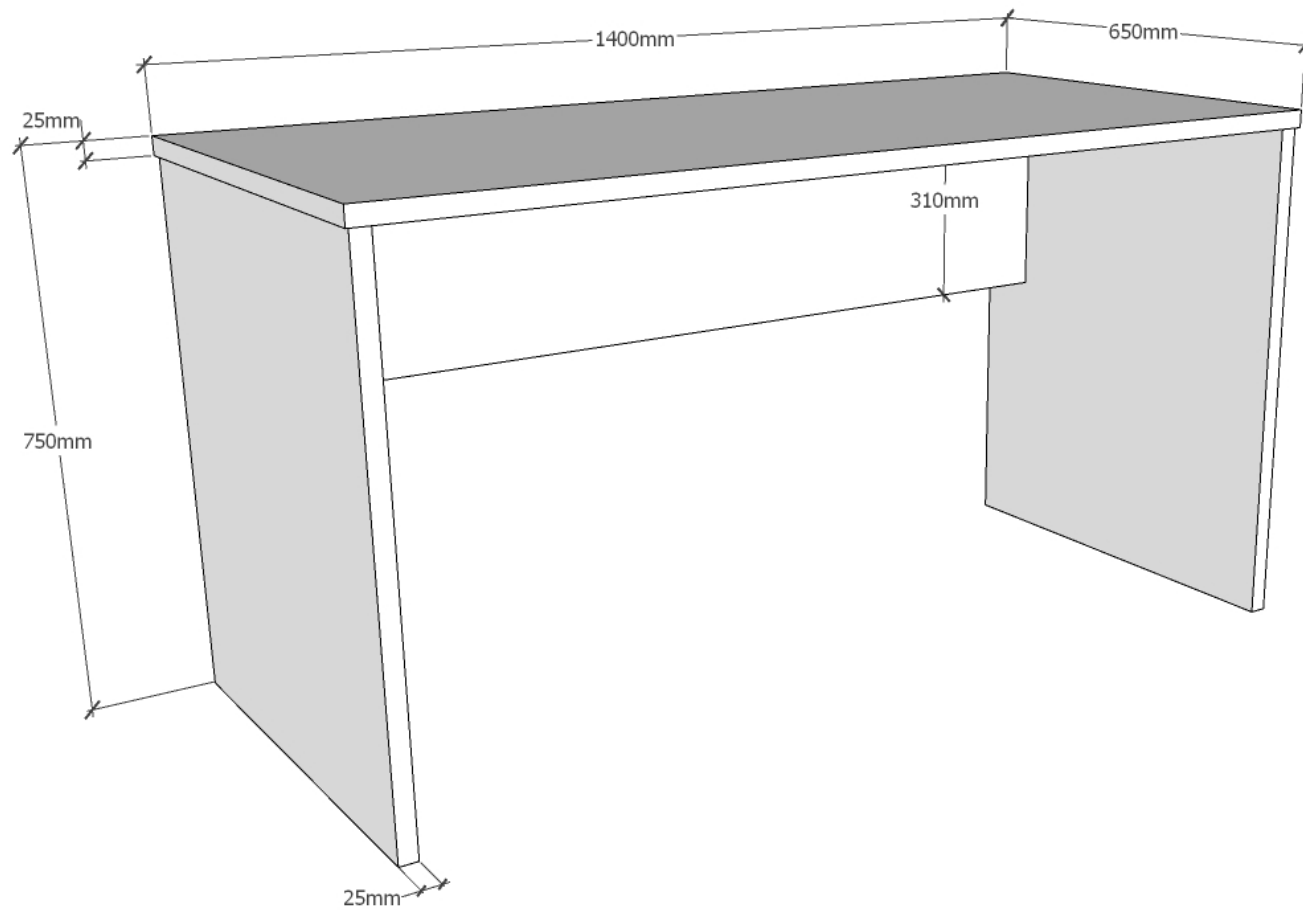

TECHNICAL DETAILS WHITE 14 /ANTRACITE 80

			ASSEMBLED DIMENSION IN MM			PACKING									
CODE	DRAWING	DISCRIPTION	L	H	W/D	COLLI	LENGTH MM	WIDTH MM	HEIGHT MM	KG BRUT	TOT BRUT	KG NET	TOT NET	VOL	TOT VOL
LDKL1214 LDKL1280		2 DOORS WARDROBE	985	1952	560	1/3 =W3: 1/5	1910	590	60	31,0	91,5	28,6	84,6	0,068	0,201
						2/3 =W3: 2/5	1905	535	70	34,0		31,5		0,071	
						3/3	1220	595	85	26,5		24,5		0,062	
LDKL1314 LDKL1380		3 DOORS WARDROBE	1456	1952	560	1/5 =W2: 1/3	1910	590	60	31,0	236,3	28,6	128,2	0,068	0,302
						2/5 =W2: 2/3	1905	535	70	34,0		31,5		0,071	
						3/5	1910	550	70	31,3		28,8		0,074	
						4/5	1490	645	65	28,6		26,5		0,062	
						5/5	680	540	75	13,9		12,8		0,028	
LDBI1414 LDBI1480		BOOKCASE	455	1952	450	1/2	1925	480	55	24,1	41,4	22,0	38,0	0,051	0,083
						2/2	555	450	130	17,3		16,0		0,032	
LDBE9014 LDBE9080		BED 90x200 cm	2050	761	975	1/2	1005	795	65	21,8	36,0	19,9	32,4	0,052	0,087
						2/2	2035	265	65	14,2		12,5		0,035	
LDNA2214 LDNA2280		NIGHTCHEST	481	488	400	1/1	590	450	170	22,5	22,5	20,7	20,7	0,045	0,045
LDRB9014 LDRB9080		UNDERBED	1980	178	938	1/1	2040	515	65	34,2	34,2	31,6	31,6	0,068	0,068
LDRK1214 LDRK1280		CONTAINER WITH WHEELS	481	597	400	1/1	620	475	170	25,2	25,2	23,2	23,2	0,050	0,050
LDBU1414 LDBU1480		DESK	1400	750	650	1/2	1435	685	60	28,1	44,8	19,6	35,0	0,059	0,092
						2/2	760	675	65	16,7		15,4		0,033	

L:2050mm H:761mm D:975mm innersize 900x2000mm

BED : LDBE90..

L:455mm H:1952mm D:450mm

BOOKCASE : LDBI14..

L:1400mm H:750mm D:650mm

DESK : LDBU14..

L:985mm H:1952mm D:560mm

WARDROBE : LDKL12..

L:1456mm H:1952mm D:560mm

WARDROBE : LDKL13..

L:481mm H:488mm D:400mm

NIGHTCHEST : LDNA22..

L:1980mm H:175mm D:937mm

BED DRAWER : LDRB90..

L:481mm H:600mm D:440mm

CONTAINER : LDRK12..