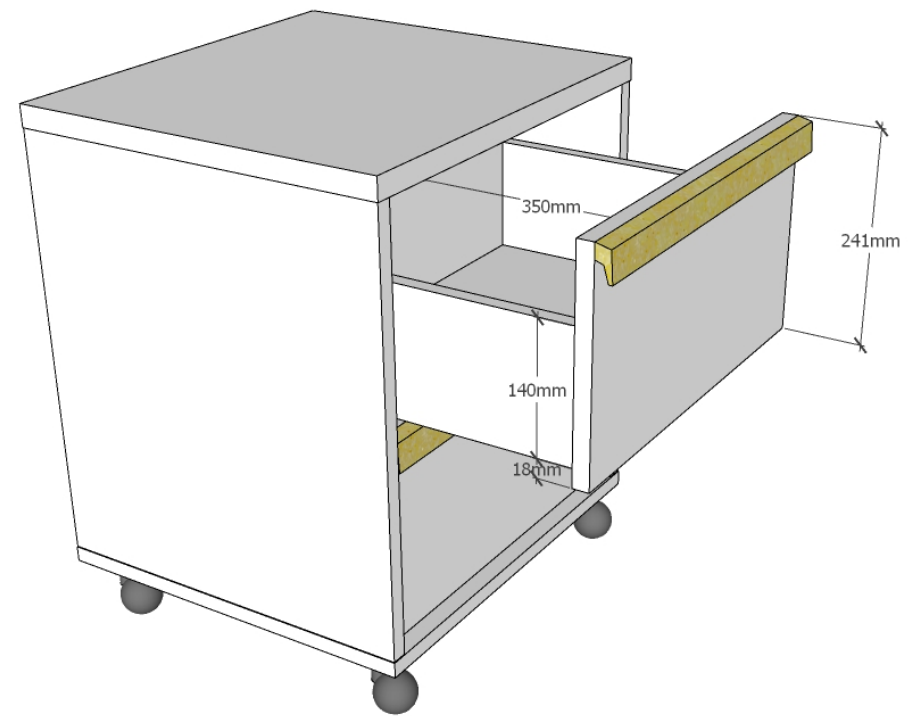

TECHNICAL DETAILS WHITE 14 /ANTRACITE 80

			ASSEMBLED DIMENSION IN MM			PACKING									
CODE	DRAWING	DISCRIPTION	L	H	W/D	COLLI	LENGTH MM	WIDTH MM	HEIGHT MM	KG BRUT	TOT BRUT	KG NET	TOT NET	VOL	TOT VOL
LDKL1214 LDKL1280		2 DOORS WARDROBE	985	1952	560	1/3 =W3: 1/5	1910	590	60	31,0	91,5	28,6	84,6	0,068	0,201
						2/3 =W3: 2/5	1905	535	70	34,0		31,5		0,071	
						3/3	1220	595	85	26,5		24,5		0,062	
LDKL1314 LDKL1380		3 DOORS WARDROBE	1456	1952	560	1/5 =W2: 1/3	1910	590	60	31,0	236,3	28,6	128,2	0,068	0,302
						2/5 =W2: 2/3	1905	535	70	34,0		31,5		0,071	
						3/5	1910	550	70	31,3		28,8		0,074	
						4/5	1490	645	65	28,6		26,5		0,062	
						5/5	680	540	75	13,9		12,8		0,028	
LDBI1414 LDBI1480		BOOKCASE	455	1952	450	1/2	1925	480	55	24,1	41,4	22,0	38,0	0,051	0,083
						2/2	555	450	130	17,3		16,0		0,032	
LDBE9014 LDBE9080		BED 90x200 cm	2050	761	975	1/2	1005	795	65	21,8	36,0	19,9	32,4	0,052	0,087
						2/2	2035	265	65	14,2		12,5		0,035	
LDNA2214 LDNA2280		NIGHTCHEST	481	488	400	1/1	590	450	170	22,5	22,5	20,7	20,7	0,045	0,045
LDRB9014 LDRB9080		UNDERBED	1980	178	938	1/1	2040	515	65	34,2	34,2	31,6	31,6	0,068	0,068
LDRK1214 LDRK1280		CONTAINER WITH WHEELS	481	597	400	1/1	620	475	170	25,2	25,2	23,2	23,2	0,050	0,050
LDBU1414 LDBU1480		DESK	1400	750	650	1/2	1435	685	60	28,1	44,8	19,6	35,0	0,059	0,092
						2/2	760	675	65	16,7		15,4		0,033	

L:2050mm H:761mm D:975mm innersize 900x2000mm

BED : LDBE90..

L:455mm H:1952mm D:450mm

BOOKCASE : LDBI14..

L:1400mm H:750mm D:650mm

DESK : LDBU14..

L:985mm H:1952mm D:560mm

WARDROBE : LDKL12..

L:1456mm H:1952mm D:560mm

WARDROBE : LDKL13..

L:481mm H:488mm D:400mm

NIGHTCHEST : LDNA22..

L:1980mm H:175mm D:937mm

BED DRAWER : LDRB90..

L:481mm H:600mm D:440mm

CONTAINER : LDRK12..