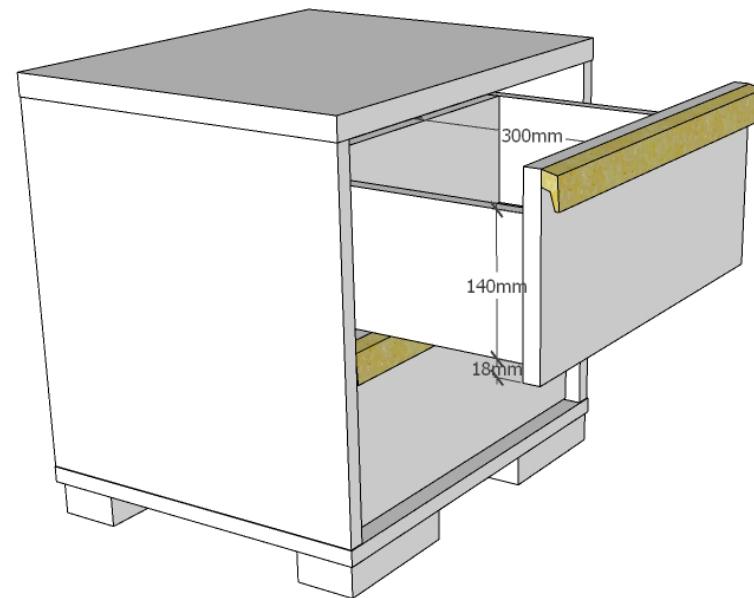

TECHNICAL DETAILS WHITE 14 /ANTRACITE 80

			ASSEMBLED DIMENSION IN MM			PACKING									
CODE	DRAWING	DISCRIPTION	L	H	W/D	COLLI	LENGTH MM	WIDTH MM	HEIGHT MM	KG BRUT	TOT BRUT	KG NET	TOT NET	VOL	TOT VOL
LDKL1214 LDKL1280		2 DOORS WARDROBE	985	1952	560	1/3 =W3: 1/5	1910	590	60	31,0	91,5	28,6	84,6	0,068	0,201
						2/3 =W3: 2/5	1905	535	70	34,0		31,5		0,071	
						3/3	1220	595	85	26,5		24,5		0,062	
LDKL1314 LDKL1380		3 DOORS WARDROBE	1456	1952	560	1/5 =W2: 1/3	1910	590	60	31,0	236,3	28,6	128,2	0,068	0,302
						2/5 =W2: 2/3	1905	535	70	34,0		31,5		0,071	
						3/5	1910	550	70	31,3		28,8		0,074	
						4/5	1490	645	65	28,6		26,5		0,062	
						5/5	680	540	75	13,9		12,8		0,028	
LDBI1414 LDBI1480		BOOKCASE	455	1952	450	1/2	1925	480	55	24,1	41,4	22,0	38,0	0,051	0,083
						2/2	555	450	130	17,3		16,0		0,032	
LDBE9014 LDBE9080		BED 90x200 cm	2050	761	975	1/2	1005	795	65	21,8	36,0	19,9	32,4	0,052	0,087
						2/2	2035	265	65	14,2		12,5		0,035	
LDNA2214 LDNA2280		NIGHTCHEST	481	488	400	1/1	590	450	170	22,5	22,5	20,7	20,7	0,045	0,045
LDRB9014 LDRB9080		UNDERBED	1980	178	938	1/1	2040	515	65	34,2	34,2	31,6	31,6	0,068	0,068
LDRK1214 LDRK1280		CONTAINER WITH WHEELS	481	597	400	1/1	620	475	170	25,2	25,2	23,2	23,2	0,050	0,050
LDBU1414 LDBU1480		DESK	1400	750	650	1/2	1435	685	60	28,1	44,8	19,6	35,0	0,059	0,092
						2/2	760	675	65	16,7		15,4		0,033	

L:2050mm H:761mm D:975mm innersize 900x2000mm

BED : LDBE90..

L:455mm H:1952mm D:450mm

BOOKCASE : LDBI14..

L:1400mm H:750mm D:650mm

DESK : LDBU14..

L:985mm H:1952mm D:560mm

WARDROBE : LDKL12..

L:1456mm H:1952mm D:560mm

WARDROBE : LDKL13..

L:481mm H:488mm D:400mm

NIGHTCHEST : LDNA22..

L:1980mm H:175mm D:937mm

BED DRAWER : LDRB90..

L:481mm H:600mm D:440mm

CONTAINER : LDRK12..