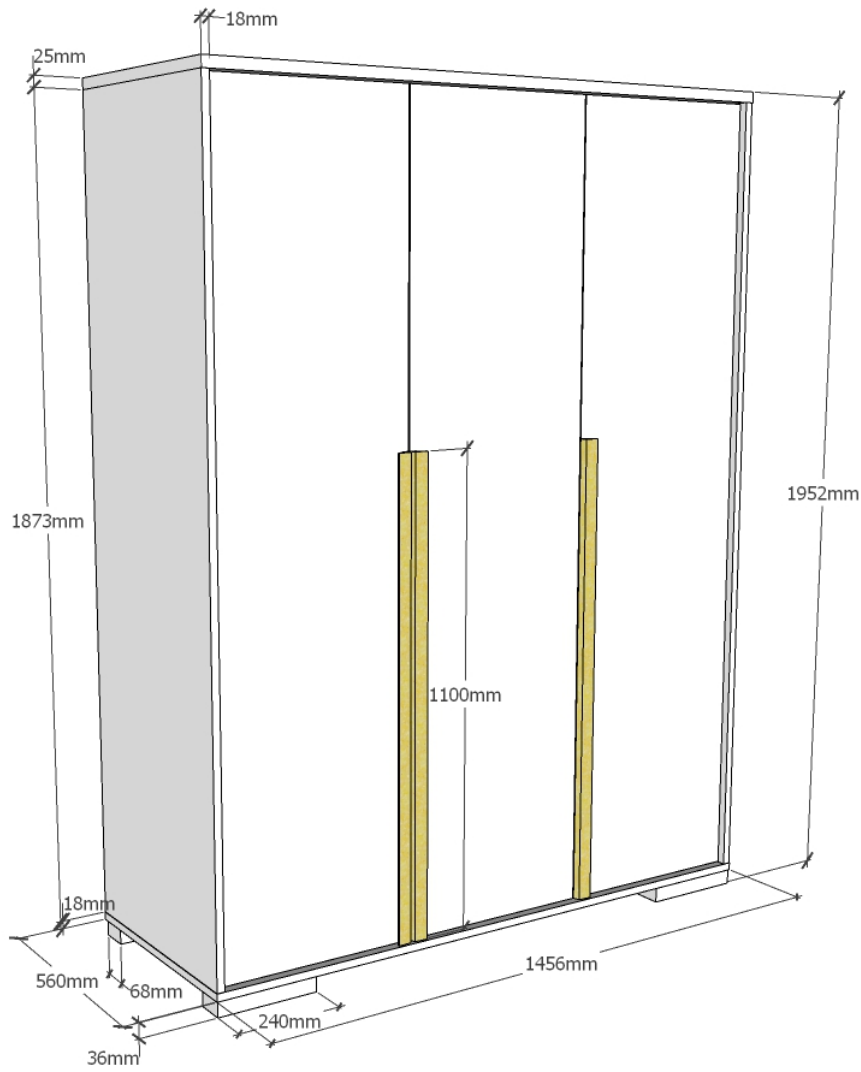

TECHNICAL DETAILS WHITE 14 /ANTRACITE 80

			ASSEMBLED DIMENSION IN MM			PACKING									
CODE	DRAWING	DISCRIPTION	L	H	W/D	COLLI	LENGTH MM	WIDTH MM	HEIGHT MM	KG BRUT	TOT BRUT	KG NET	TOT NET	VOL	TOT VOL
LDKL1214 LDKL1280		2 DOORS WARDROBE	985	1952	560	1/3 =W3: 1/5	1910	590	60	31,0	91,5	28,6	84,6	0,068	0,201
						2/3 =W3: 2/5	1905	535	70	34,0		31,5		0,071	
						3/3	1220	595	85	26,5		24,5		0,062	
LDKL1314 LDKL1380		3 DOORS WARDROBE	1456	1952	560	1/5 =W2: 1/3	1910	590	60	31,0	236,3	28,6	128,2	0,068	0,302
						2/5 =W2: 2/3	1905	535	70	34,0		31,5		0,071	
						3/5	1910	550	70	31,3		28,8		0,074	
						4/5	1490	645	65	28,6		26,5		0,062	
						5/5	680	540	75	13,9		12,8		0,028	
LDBI1414 LDBI1480		BOOKCASE	455	1952	450	1/2	1925	480	55	24,1	41,4	22,0	38,0	0,051	0,083
						2/2	555	450	130	17,3		16,0		0,032	
LDBE9014 LDBE9080		BED 90x200 cm	2050	761	975	1/2	1005	795	65	21,8	36,0	19,9	32,4	0,052	0,087
						2/2	2035	265	65	14,2		12,5		0,035	
LDNA2214 LDNA2280		NIGHTCHEST	481	488	400	1/1	590	450	170	22,5	22,5	20,7	20,7	0,045	0,045
LDRB9014 LDRB9080		UNDERBED	1980	178	938	1/1	2040	515	65	34,2	34,2	31,6	31,6	0,068	0,068
LDRK1214 LDRK1280		CONTAINER WITH WHEELS	481	597	400	1/1	620	475	170	25,2	25,2	23,2	23,2	0,050	0,050
LDBU1414 LDBU1480		DESK	1400	750	650	1/2	1435	685	60	28,1	44,8	19,6	35,0	0,059	0,092
						2/2	760	675	65	16,7		15,4		0,033	

L:2050mm H:761mm D:975mm innersize 900x2000mm

BED : LDBE90..

L:455mm H:1952mm D:450mm

BOOKCASE : LDBI14..

L:1400mm H:750mm D:650mm

DESK : LDBU14..

L:985mm H:1952mm D:560mm

WARDROBE : LDKL12..

L:1456mm H:1952mm D:560mm

WARDROBE : LDKL13..

L:481mm H:488mm D:400mm

NIGHTCHEST : LDNA22..

L:1980mm H:175mm D:937mm

BED DRAWER : LDRB90..

L:481mm H:600mm D:440mm

CONTAINER : LDRK12..