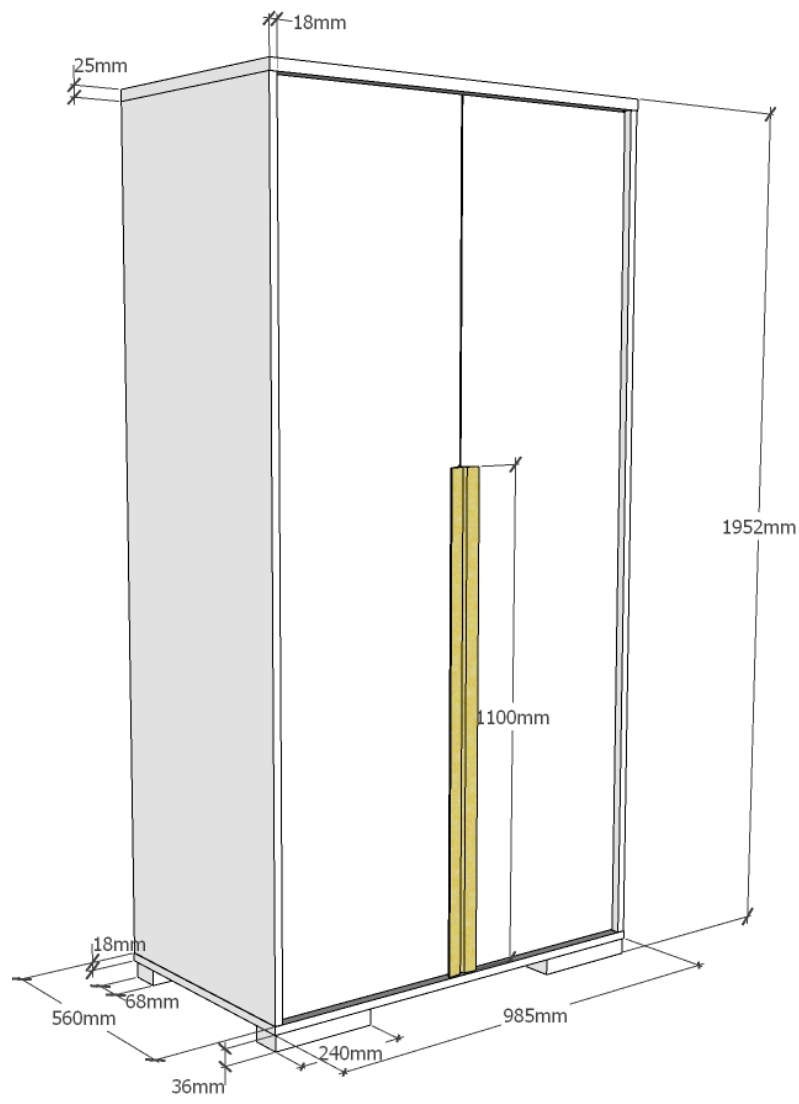

TECHNICAL DETAILS WHITE 14 /ANTRACITE 80

			ASSEMBLED DIMENSION IN MM			PACKING									
CODE	DRAWING	DISCRIPTION	L	H	W/D	COLLI	LENGTH MM	WIDTH MM	HEIGHT MM	KG BRUT	TOT BRUT	KG NET	TOT NET	VOL	TOT VOL
LDKL1214 LDKL1280		2 DOORS WARDROBE	985	1952	560	1/3 =W3: 1/5	1910	590	60	31,0	91,5	28,6	84,6	0,068	0,201
						2/3 =W3: 2/5	1905	535	70	34,0		31,5		0,071	
						3/3	1220	595	85	26,5		24,5		0,062	
LDKL1314 LDKL1380		3 DOORS WARDROBE	1456	1952	560	1/5 =W2: 1/3	1910	590	60	31,0	236,3	28,6	128,2	0,068	0,302
						2/5 =W2: 2/3	1905	535	70	34,0		31,5		0,071	
						3/5	1910	550	70	31,3		28,8		0,074	
						4/5	1490	645	65	28,6		26,5		0,062	
						5/5	680	540	75	13,9		12,8		0,028	
LDBI1414 LDBI1480		BOOKCASE	455	1952	450	1/2	1925	480	55	24,1	41,4	22,0	38,0	0,051	0,083
						2/2	555	450	130	17,3		16,0		0,032	
LDBE9014 LDBE9080		BED 90x200 cm	2050	761	975	1/2	1005	795	65	21,8	36,0	19,9	32,4	0,052	0,087
						2/2	2035	265	65	14,2		12,5		0,035	
LDNA2214 LDNA2280		NIGHTCHEST	481	488	400	1/1	590	450	170	22,5	22,5	20,7	20,7	0,045	0,045
LDRB9014 LDRB9080		UNDERBED	1980	178	938	1/1	2040	515	65	34,2	34,2	31,6	31,6	0,068	0,068
LDRK1214 LDRK1280		CONTAINER WITH WHEELS	481	597	400	1/1	620	475	170	25,2	25,2	23,2	23,2	0,050	0,050
LDBU1414 LDBU1480		DESK	1400	750	650	1/2	1435	685	60	28,1	44,8	19,6	35,0	0,059	0,092
						2/2	760	675	65	16,7		15,4		0,033	

L:2050mm H:761mm D:975mm innersize 900x2000mm

BED : LDBE90..

L:455mm H:1952mm D:450mm

BOOKCASE : LDBI14..

L:1400mm H:750mm D:650mm

DESK : LDBU14..

L:985mm H:1952mm D:560mm

WARDROBE : LDKL12..

L:1456mm H:1952mm D:560mm

WARDROBE : LDKL13..

L:481mm H:488mm D:400mm

NIGHTCHEST : LDNA22..

L:1980mm H:175mm D:937mm

BED DRAWER : LDRB90..

L:481mm H:600mm D:440mm

CONTAINER : LDRK12..