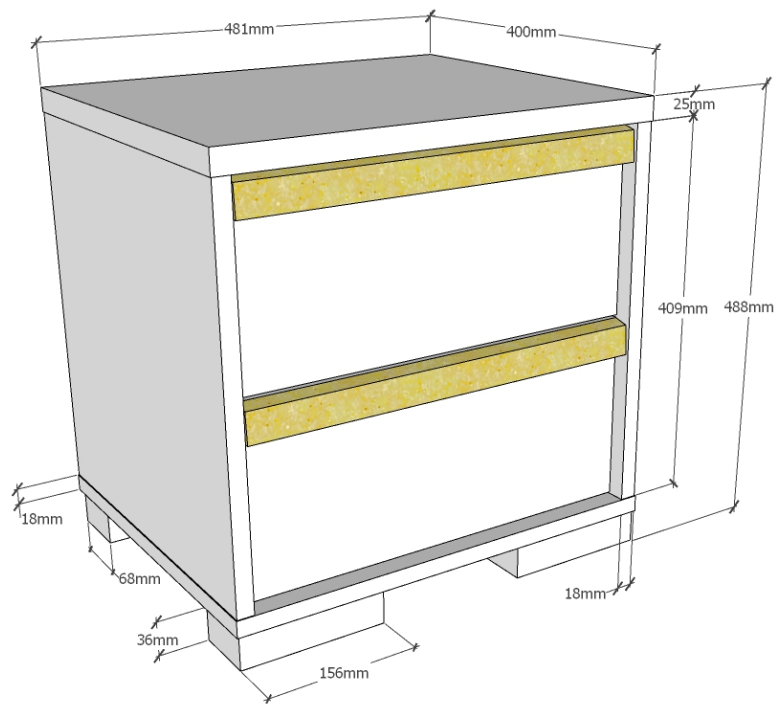

TECHNICAL DETAILS WHITE 14 /ANTRACITE 80

			ASSEMBLED DIMENSION IN MM			PACKING									
CODE	DRAWING	DISCRIPTION	L	H	W/D	COLLI	LENGTH MM	WIDTH MM	HEIGHT MM	KG BRUT	TOT BRUT	KG NET	TOT NET	VOL	TOT VOL
LDKL1214 LDKL1280		2 DOORS WARDROBE	985	1952	560	1/3 =W3: 1/5	1910	590	60	31,0	91,5	28,6	84,6	0,068	0,201
						2/3 =W3: 2/5	1905	535	70	34,0		31,5		0,071	
						3/3	1220	595	85	26,5		24,5		0,062	
LDKL1314 LDKL1380		3 DOORS WARDROBE	1456	1952	560	1/5 =W2: 1/3	1910	590	60	31,0	236,3	28,6	128,2	0,068	0,302
						2/5 =W2: 2/3	1905	535	70	34,0		31,5		0,071	
						3/5	1910	550	70	31,3		28,8		0,074	
						4/5	1490	645	65	28,6		26,5		0,062	
						5/5	680	540	75	13,9		12,8		0,028	
LDBI1414 LDBI1480		BOOKCASE	455	1952	450	1/2	1925	480	55	24,1	41,4	22,0	38,0	0,051	0,083
						2/2	555	450	130	17,3		16,0		0,032	
LDBE9014 LDBE9080		BED 90x200 cm	2050	761	975	1/2	1005	795	65	21,8	36,0	19,9	32,4	0,052	0,087
						2/2	2035	265	65	14,2		12,5		0,035	
LDNA2214 LDNA2280		NIGHTCHEST	481	488	400	1/1	590	450	170	22,5	22,5	20,7	20,7	0,045	0,045
LDRB9014 LDRB9080		UNDERBED	1980	178	938	1/1	2040	515	65	34,2	34,2	31,6	31,6	0,068	0,068
LDRK1214 LDRK1280		CONTAINER WITH WHEELS	481	597	400	1/1	620	475	170	25,2	25,2	23,2	23,2	0,050	0,050
LDBU1414 LDBU1480		DESK	1400	750	650	1/2	1435	685	60	28,1	44,8	19,6	35,0	0,059	0,092
						2/2	760	675	65	16,7		15,4		0,033	

L:2050mm H:761mm D:975mm innersize 900x2000mm

BED : LDBE90..

L:455mm H:1952mm D:450mm

BOOKCASE : LDBI14..

L:1400mm H:750mm D:650mm

DESK : LDBU14..

L:985mm H:1952mm D:560mm

WARDROBE : LDKL12..

L:1456mm H:1952mm D:560mm

WARDROBE : LDKL13..

L:481mm H:488mm D:400mm

NIGHTCHEST : LDNA22..

L:1980mm H:175mm D:937mm

BED DRAWER : LDRB90..

L:481mm H:600mm D:440mm

CONTAINER : LDRK12..