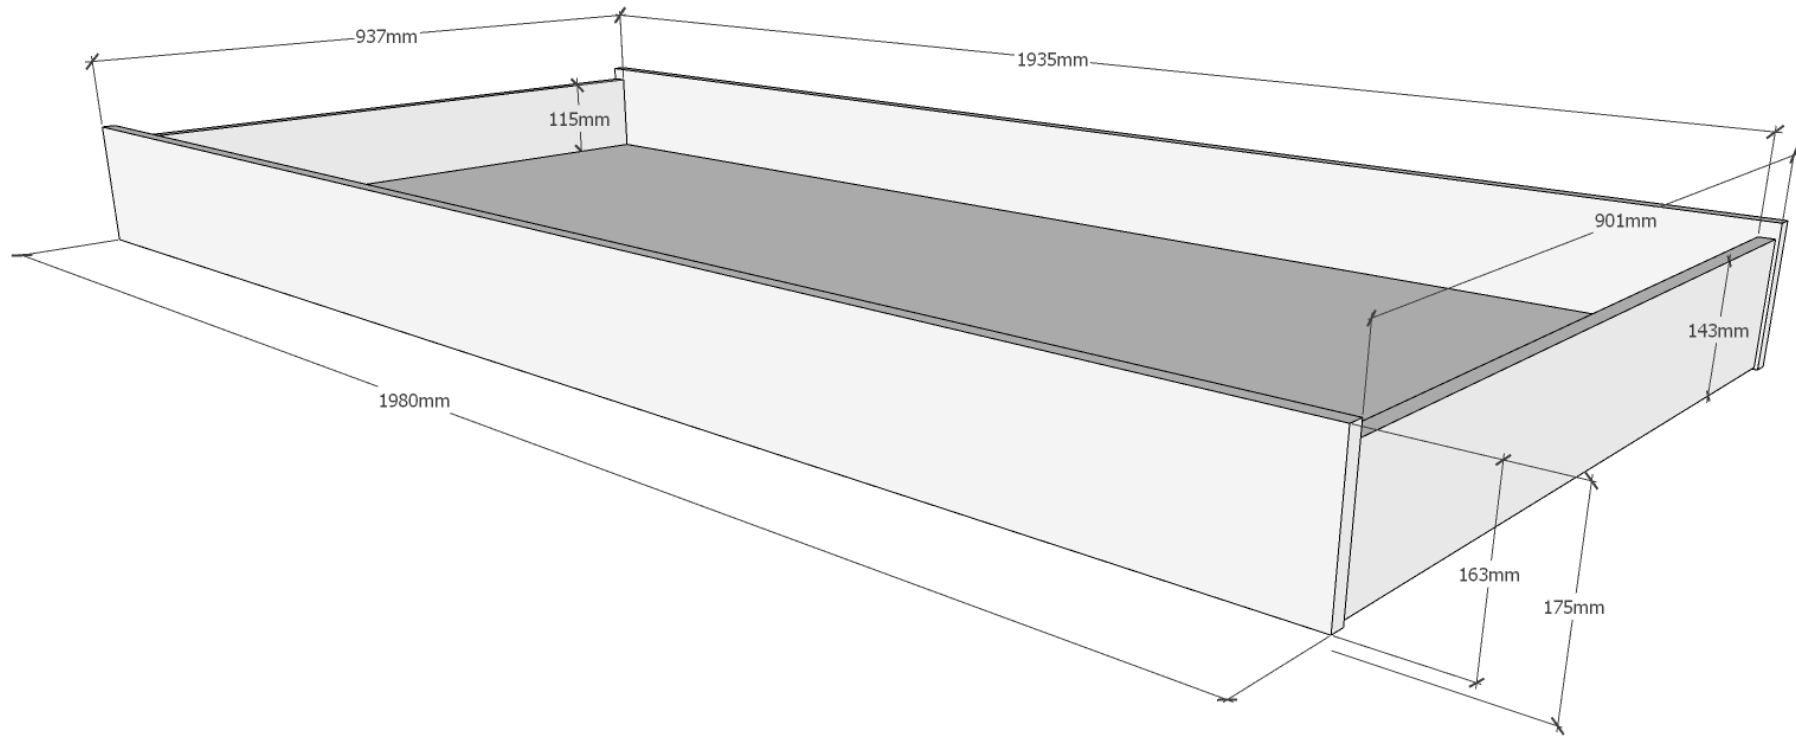

TECHNICAL DETAILS WHITE 14 /ANTRACITE 80

			ASSEMBLED DIMENSION IN MM			PACKING									
CODE	DRAWING	DISCRIPTION	L	H	W/D	COLLI	LENGTH MM	WIDTH MM	HEIGHT MM	KG BRUT	TOT BRUT	KG NET	TOT NET	VOL	TOT VOL
LDKL1214 LDKL1280		2 DOORS WARDROBE	985	1952	560	1/3 =W3: 1/5	1910	590	60	31,0	91,5	28,6	84,6	0,068	0,201
						2/3 =W3: 2/5	1905	535	70	34,0		31,5		0,071	
						3/3	1220	595	85	26,5		24,5		0,062	
LDKL1314 LDKL1380		3 DOORS WARDROBE	1456	1952	560	1/5 =W2: 1/3	1910	590	60	31,0	236,3	28,6	128,2	0,068	0,302
						2/5 =W2: 2/3	1905	535	70	34,0		31,5		0,071	
						3/5	1910	550	70	31,3		28,8		0,074	
						4/5	1490	645	65	28,6		26,5		0,062	
						5/5	680	540	75	13,9		12,8		0,028	
LDBI1414 LDBI1480		BOOKCASE	455	1952	450	1/2	1925	480	55	24,1	41,4	22,0	38,0	0,051	0,083
						2/2	555	450	130	17,3		16,0		0,032	
LDBE9014 LDBE9080		BED 90x200 cm	2050	761	975	1/2	1005	795	65	21,8	36,0	19,9	32,4	0,052	0,087
						2/2	2035	265	65	14,2		12,5		0,035	
LDNA2214 LDNA2280		NIGHTCHEST	481	488	400	1/1	590	450	170	22,5	22,5	20,7	20,7	0,045	0,045
LDRB9014 LDRB9080		UNDERBED	1980	178	938	1/1	2040	515	65	34,2	34,2	31,6	31,6	0,068	0,068
LDRK1214 LDRK1280		CONTAINER WITH WHEELS	481	597	400	1/1	620	475	170	25,2	25,2	23,2	23,2	0,050	0,050
LDBU1414 LDBU1480		DESK	1400	750	650	1/2	1435	685	60	28,1	44,8	19,6	35,0	0,059	0,092
						2/2	760	675	65	16,7		15,4		0,033	

L:2050mm H:761mm D:975mm innersize 900x2000mm

BED : LDBE90..

L:455mm H:1952mm D:450mm

BOOKCASE : LDBI14..

L:1400mm H:750mm D:650mm

DESK : LDBU14..

L:985mm H:1952mm D:560mm

WARDROBE : LDKL12..

L:1456mm H:1952mm D:560mm

WARDROBE : LDKL13..

L:481mm H:488mm D:400mm

NIGHTCHEST : LDNA22..

L:1980mm H:175mm D:937mm

BED DRAWER : LDRB90..

L:481mm H:600mm D:440mm

CONTAINER : LDRK12..