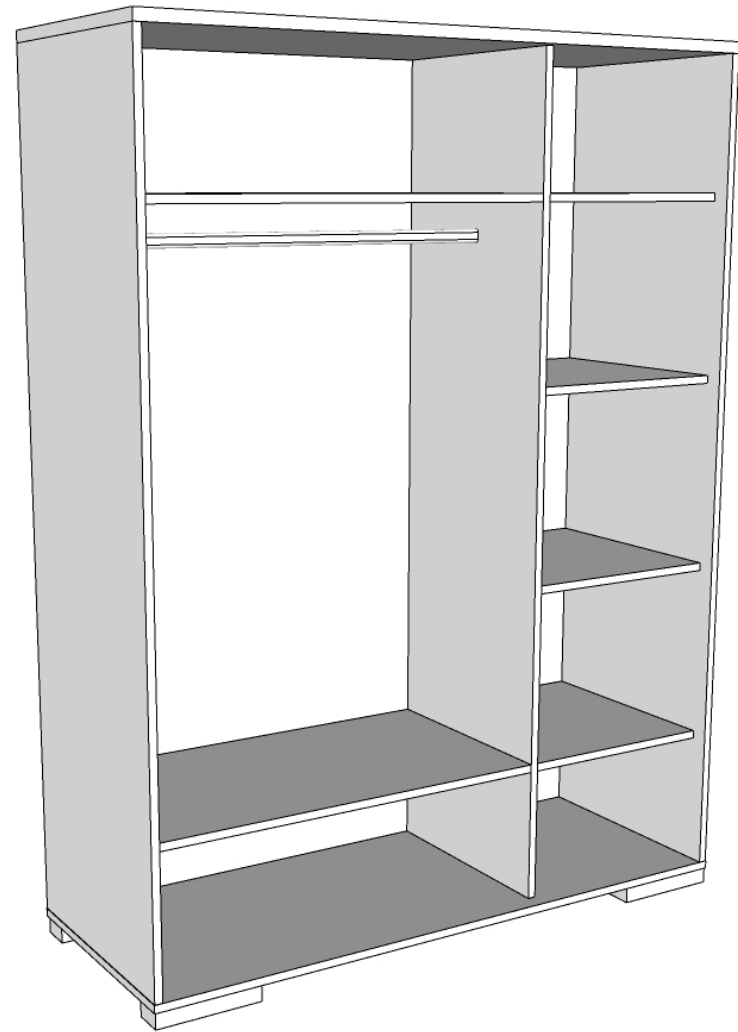

TECHNICAL DETAILS WHITE 14 /ANTRACITE 80

			ASSEMBLED DIMENSION IN MM			PACKING									
CODE	DRAWING	DISCRIPTION	L	H	W/D	COLLI	LENGTH MM	WIDTH MM	HEIGHT MM	KG BRUT	TOT BRUT	KG NET	TOT NET	VOL	TOT VOL
LDKL1214 LDKL1280		2 DOORS WARDROBE	985	1952	560	1/3 =W3: 1/5	1910	590	60	31,0	91,5	28,6	84,6	0,068	0,201
						2/3 =W3: 2/5	1905	535	70	34,0		31,5		0,071	
						3/3	1220	595	85	26,5		24,5		0,062	
LDKL1314 LDKL1380		3 DOORS WARDROBE	1456	1952	560	1/5 =W2: 1/3	1910	590	60	31,0	236,3	28,6	128,2	0,068	0,302
						2/5 =W2: 2/3	1905	535	70	34,0		31,5		0,071	
						3/5	1910	550	70	31,3		28,8		0,074	
						4/5	1490	645	65	28,6		26,5		0,062	
						5/5	680	540	75	13,9		12,8		0,028	
LDBI1414 LDBI1480		BOOKCASE	455	1952	450	1/2	1925	480	55	24,1	41,4	22,0	38,0	0,051	0,083
						2/2	555	450	130	17,3		16,0		0,032	
LDBE9014 LDBE9080		BED 90x200 cm	2050	761	975	1/2	1005	795	65	21,8	36,0	19,9	32,4	0,052	0,087
						2/2	2035	265	65	14,2		12,5		0,035	
LDNA2214 LDNA2280		NIGHTCHEST	481	488	400	1/1	590	450	170	22,5	22,5	20,7	20,7	0,045	0,045
LDRB9014 LDRB9080		UNDERBED	1980	178	938	1/1	2040	515	65	34,2	34,2	31,6	31,6	0,068	0,068
LDRK1214 LDRK1280		CONTAINER WITH WHEELS	481	597	400	1/1	620	475	170	25,2	25,2	23,2	23,2	0,050	0,050
LDBU1414 LDBU1480		DESK	1400	750	650	1/2	1435	685	60	28,1	44,8	19,6	35,0	0,059	0,092
						2/2	760	675	65	16,7		15,4		0,033	

L:2050mm H:761mm D:975mm innersize 900x2000mm

BED : LDBE90..

L:455mm H:1952mm D:450mm

BOOKCASE : LDBI14..

L:1400mm H:750mm D:650mm

DESK : LDBU14..

L:985mm H:1952mm D:560mm

WARDROBE : LDKL12..

L:1456mm H:1952mm D:560mm

WARDROBE : LDKL13..

L:481mm H:488mm D:400mm

NIGHTCHEST : LDNA22..

L:1980mm H:175mm D:937mm

BED DRAWER : LDRB90..

L:481mm H:600mm D:440mm

CONTAINER : LDRK12..