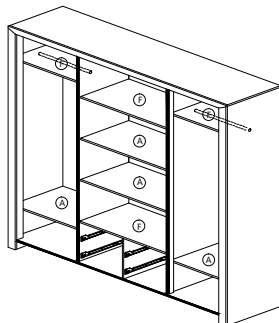

ELVIS BEDROOM SET (WHITE OAK + BLACK LINE)

ELVIS
MODEL : WR80169-S5V
ITEM : KLEERKAST / ARMOIRE 2 D/P / 2 DOORS WARDROBE
L126.6 X D 55 X H208cm

ELVIS
MODEL : BED 45-3679C-S5V
ITEM : BED - LIT 90
L 109 X D 206 X H88cm
MS: L 90 X D 200cm

ELVIS
MODEL : BED 45-7279C-S5V
ITEM : BED - LIT 180
L 212 X D 206 X H88cm
MS: L 180 X D 200cm

ELVIS
MODEL : HM 2513-S5V
ITEM : SPIEGEL MIROIR / HANGING MIRROR
L 100 X T 1.5 X H60cm

ELVIS
MODEL : WR80168-1M-S5V
ITEM : KLEERKAST / ARMOIRE 3 D/P / 3 DOORS WARDROBE
WITH MIRROR
L 173.2 X D 55 X H208cm

ELVIS
MODEL : BED 45-5579C-S5V
ITEM : BED - LIT 140
L 172 X D 206 X H88cm
MS: L 140 X D 200cm

ELVIS
MODEL : BST 5046-S5V
ITEM : NACHTTAFEL / TABLE DE NUIT / NIGHT TABLE
L 58 X D 45 X H45cm

ELVIS
MODEL : WT 2014-S5V
ITEM : BUREEL / BUREAU / WRITING TABLE
L 130 X D 70 X H74cm

ELVIS
MODEL : DTC 351-S5V
ITEM : COMMODE 3 LADEN 1 D/P / CHEST
L 120 X D 45 X H81cm

ELVIS
MODEL : BC 70062-S5V
ITEM : BOEKENREK / BIBLIOTHEQUE / BOOKCASE
L70 X D 35 X H208cm