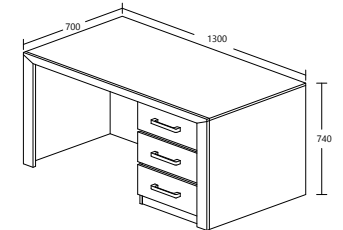

ELVIS BEDROOM SET (WHITE OAK + BLACK LINE)

ELVIS
MODEL : WR80169-S5V
ITEM : KLEERKAST / ARMOIRE 2 D/P / 2 DOORS WARDROBE
L126.6 X D 55 X H208cm

ELVIS
MODEL : BED 45-3679C-S5V
ITEM : BED - LIT 90
L 109 X D 206 X H88cm
MS: L 90 X D 200cm

ELVIS
MODEL : BED 45-7279C-S5V
ITEM : BED - LIT 180
L 212 X D 206 X H88cm
MS: L 180 X D 200cm

ELVIS
MODEL : HM 2513-S5V
ITEM : SPIEGEL MIROIR / HANGING MIRROR
L 100 X T 1.5 X H60cm

ELVIS
MODEL : WR80168-1M-S5V
ITEM : KLEERKAST / ARMOIRE 3 D/P / 3 DOORS WARDROBE
WITH MIRROR
L 173.2 X D 55 X H208cm

ELVIS
MODEL : BED 45-5579C-S5V
ITEM : BED - LIT 140
L 172 X D 206 X H88cm
MS: L 140 X D 200cm

ELVIS
MODEL : BST 5046-S5V
ITEM : NACHTTAFEL / TABLE DE NUIT / NIGHT TABLE
L 58 X D 45 X H45cm

ELVIS
MODEL : WT 2014-S5V
ITEM : BUREEL / BUREAU / WRITING TABLE
L 130 X D 70 X H74cm

ELVIS
MODEL : WR80167-2M-S5V
ITEM : KLEERKAST / ARMOIRE 4 D/P / 4 DOORS WARDROBE
WITH MIRROR
L 218 X D 55 X H208cm

ELVIS
MODEL : BED 45-6379C-S5V
ITEM : BED - LIT 160
L 192 X D 206 X H88cm
MS: L 160 X D 200cm