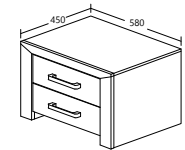

ELVIS
MODEL : BED 45-7279C-S5V
ITEM : BED - LIT 180
L 212 X D 206 X H88cm
MS: L 180 X D 200cm

ELVIS
MODEL : HM 2513-S5V
ITEM : SPIEGEL MIROIR / HANGING MIRROR
L 100 X T 1.5 X H60cm

ELVIS
MODEL : WR80168-1M-S5V
ITEM : KLEERKAST / ARMOIRE 3 D/P / 3 DOORS WARDROBE
WITH MIRROR
L 173.2 X D 55 X H208cm

ELVIS
MODEL : BED 45-5579C-S5V
ITEM : BED - LIT 140
L 172 X D 206 X H88cm
MS: L 140 X D 200cm

ELVIS
MODEL : BST 5046-S5V
ITEM : NACHTTAFEL / TABLE DE NUIT / NIGHT TABLE
L 58 X D 45 X H45cm

ELVIS
MODEL : WT 2014-S5V
ITEM : BUREEL / BUREAU / WRITING TABLE
L 130 X D 70 X H74cm

ELVIS
MODEL : WR80167-2M-S5V
ITEM : KLEERKAST / ARMOIRE 4 D/P / 4 DOORS WARDROBE
WITH MIRROR
L 218 X D 55 X H208cm

ELVIS
MODEL : BED 45-6379C-S5V
ITEM : BED - LIT 160
L 192 X D 206 X H88cm
MS: L 160 X D 200cm

ELVIS
MODEL : DTC 351-S5V
ITEM : COMMODE 3 LADEN 1 D/P / CHEST
L 120 X D 45 X H81cm

ELVIS
MODEL : BC 70062-S5V
ITEM : BOEKENREK / BIBLIOTHEQUE / BOOKCASE
L70 X D 35 X H208cm