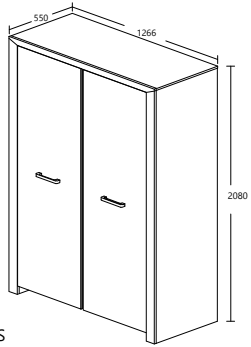

ELVIS BEDROOM SET (WHITE OAK + BLACK LINE)

ELVIS
MODEL : WR80169-S5V
ITEM : KLEERKAST / ARMOIRE 2 D/P / 2 DOORS WARDROBE
L126.6 X D 55 X H208cm

ELVIS
MODEL : BED 45-3679C-S5V
ITEM : BED - LIT 90
L 109 X D 206 X H88cm
MS: L 90 X D 200cm

ELVIS
MODEL : BED 45-7279C-S5V
ITEM : BED - LIT 180
L 212 X D 206 X H88cm
MS: L 180 X D 200cm

ELVIS
MODEL : HM 2513-S5V
ITEM : SPIEGEL MIROIR / HANGING MIRROR
L 100 X T 1.5 X H60cm

ELVIS
MODEL : WR80168-1M-S5V
ITEM : KLEERKAST / ARMOIRE 3 D/P / 3 DOORS WARDROBE
WITH MIRROR
L 173.2 X D 55 X H208cm

ELVIS
MODEL : BED 45-5579C-S5V
ITEM : BED - LIT 140
L 172 X D 206 X H88cm
MS: L 140 X D 200cm

ELVIS
MODEL : BST 5046-S5V
ITEM : NACHTTAFEL / TABLE DE NUIT / NIGHT TABLE
L 58 X D 45 X H45cm

ELVIS
MODEL : WT 2014-S5V
ITEM : BUREEL / BUREAU / WRITING TABLE
L 130 X D 70 X H74cm

ELVIS
MODEL : DTC 351-S5V
ITEM : COMMODE 3 LADEN 1 D/P / CHEST
L 120 X D 45 X H81cm

ELVIS
MODEL : BC 70062-S5V
ITEM : BOEKENREK / BIBLIOTHEQUE / BOOKCASE
L70 X D 35 X H208cm