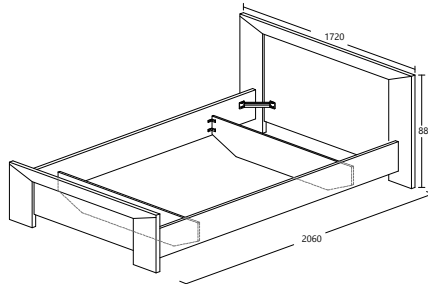

ELVIS BEDROOM SET (WHITE OAK + BLACK LINE)

ELVIS
MODEL : WR80169-S5V
ITEM : KLEERKAST / ARMOIRE 2 D/P / 2 DOORS WARDROBE
L126.6 X D 55 X H208cm

ELVIS
MODEL : BED 45-3679C-S5V
ITEM : BED - LIT 90
L 109 X D 206 X H88cm
MS: L 90 X D 200cm

ELVIS
MODEL : BED 45-7279C-S5V
ITEM : BED - LIT 180
L 212 X D 206 X H88cm
MS: L 180 X D 200cm

ELVIS
MODEL : HM 2513-S5V
ITEM : SPIEGEL MIROIR / HANGING MIRROR
L 100 X T 1.5 X H60cm

ELVIS
MODEL : WR80168-1M-S5V
ITEM : KLEERKAST / ARMOIRE 3 D/P / 3 DOORS WARDROBE
WITH MIRROR
L 173.2 X D 55 X H208cm

ELVIS
MODEL : BED 45-5579C-S5V
ITEM : BED - LIT 140
L 172 X D 206 X H88cm
MS: L 140 X D 200cm

ELVIS
MODEL : BST 5046-S5V
ITEM : NACHTTAFEL / TABLE DE NUIT / NIGHT TABLE
L 58 X D 45 X H45cm

ELVIS
MODEL : WT 2014-S5V
ITEM : BUREEL / BUREAU / WRITING TABLE
L 130 X D 70 X H74cm

ELVIS
MODEL : DTC 351-S5V
ITEM : COMMODE 3 LADEN 1 D/P / CHEST
L 120 X D 45 X H81cm

ELVIS
MODEL : BC 70062-S5V
ITEM : BOEKENREK / BIBLIOTHEQUE / BOOKCASE
L70 X D 35 X H208cm