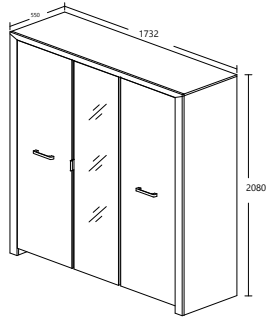

ELVIS BEDROOM SET (WHITE OAK + BLACK LINE)

ELVIS
MODEL : WR80169-S5V
ITEM : KLEERKAST / ARMOIRE 2 D/P / 2 DOORS WARDROBE
L126.6 X D 55 X H208cm

ELVIS
MODEL : BED 45-3679C-S5V
ITEM : BED - LIT 90
L 109 X D 206 X H88cm
MS: L 90 X D 200cm

ELVIS
MODEL : BED 45-7279C-S5V
ITEM : BED - LIT 180
L 212 X D 206 X H88cm
MS: L 180 X D 200cm

ELVIS
MODEL : HM 2513-S5V
ITEM : SPIEGEL MIROIR / HANGING MIRROR
L 100 X T 1.5 X H60cm

ELVIS
MODEL : WR80168-1M-S5V
ITEM : KLEERKAST / ARMOIRE 3 D/P / 3 DOORS WARDROBE
WITH MIRROR
L 173.2 X D 55 X H208cm

ELVIS
MODEL : WR80167-2M-S5V
ITEM : KLEERKAST / ARMOIRE 4 D/P / 4 DOORS WARDROBE
WITH MIRROR
L 218 X D 55 X H208cm

ELVIS
MODEL : BED 45-6379C-S5V
ITEM : BED - LIT 160
L 192 X D 206 X H88cm
MS: L 160 X D 200cm

ELVIS
MODEL : DTC 351-S5V
ITEM : COMMODE 3 LADEN 1 D/P / CHEST
L 120 X D 45 X H81cm

ELVIS
MODEL : BC 70062-S5V
ITEM : BOEKENREK / BIBLIOTHEQUE / BOOKCASE
L70 X D 35 X H208cm