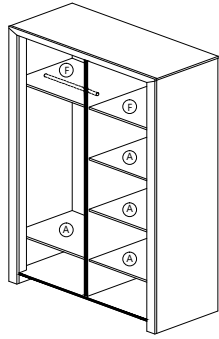

ELVIS BEDROOM SET (WHITE OAK + BLACK LINE)

ELVIS
MODEL : WR80169-S5V
ITEM : KLEERKAST / ARMOIRE 2 D/P / 2 DOORS WARDROBE
L126.6 X D 55 X H208cm

ELVIS
MODEL : BED 45-3679C-S5V
ITEM : BED - LIT 90
L 109 X D 206 X H88cm
MS: L 90 X D 200cm

ELVIS
MODEL : BED 45-7279C-S5V
ITEM : BED - LIT 180
L 212 X D 206 X H88cm
MS: L 180 X D 200cm

ELVIS
MODEL : HM 2513-S5V
ITEM : SPIEGEL MIROIR / HANGING MIRROR
L 100 X T 1.5 X H60cm

ELVIS
MODEL : WR80168-1M-S5V
ITEM : KLEERKAST / ARMOIRE 3 D/P / 3 DOORS WARDROBE
WITH MIRROR
L 173.2 X D 55 X H208cm

ELVIS
MODEL : BED 45-5579C-S5V
ITEM : BED - LIT 140
L 172 X D 206 X H88cm
MS: L 140 X D 200cm

ELVIS
MODEL : BST 5046-S5V
ITEM : NACHTTAFEL / TABLE DE NUIT / NIGHT TABLE
L 58 X D 45 X H45cm

ELVIS
MODEL : WT 2014-S5V
ITEM : BUREEL / BUREAU / WRITING TABLE
L 130 X D 70 X H74cm

ELVIS
MODEL : WR80167-2M-S5V
ITEM : KLEERKAST / ARMOIRE 4 D/P / 4 DOORS WARDROBE
WITH MIRROR
L 218 X D 55 X H208cm

ELVIS
MODEL : BED 45-6379C-S5V
ITEM : BED - LIT 160
L 192 X D 206 X H88cm
MS: L 160 X D 200cm