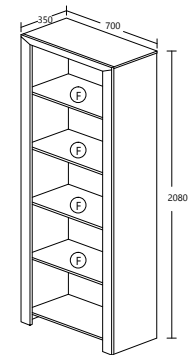

ELVIS
MODEL : BED 45-7279C-S5V
ITEM : BED - LIT 180
L 212 X D 206 X H88cm
MS: L 180 X D 200cm

ELVIS
MODEL : HM 2513-S5V
ITEM : SPIEGEL MIROIR / HANGING MIRROR
L 100 X T 1.5 X H60cm

ELVIS
MODEL : WR80168-1M-S5V
ITEM : KLEERKAST / ARMOIRE 3 D/P / 3 DOORS WARDROBE
WITH MIRROR
L 173.2 X D 55 X H208cm

ELVIS
MODEL : BED 45-5579C-S5V
ITEM : BED - LIT 140
L 172 X D 206 X H88cm
MS: L 140 X D 200cm

ELVIS
MODEL : BST 5046-S5V
ITEM : NACHTTAFEL / TABLE DE NUIT / NIGHT TABLE
L 58 X D 45 X H45cm

ELVIS
MODEL : WT 2014-S5V
ITEM : BUREEL / BUREAU / WRITING TABLE
L 130 X D 70 X H74cm

ELVIS
MODEL : WR80167-2M-S5V
ITEM : KLEERKAST / ARMOIRE 4 D/P / 4 DOORS WARDROBE
WITH MIRROR
L 218 X D 55 X H208cm

ELVIS
MODEL : BED 45-6379C-S5V
ITEM : BED - LIT 160
L 192 X D 206 X H88cm
MS: L 160 X D 200cm

ELVIS
MODEL : DTC 351-S5V
ITEM : COMMODE 3 LADEN 1 D/P / CHEST
L 120 X D 45 X H81cm

ELVIS
MODEL : BC 70062-S5V
ITEM : BOEKENREK / BIBLIOTHEQUE / BOOKCASE
L70 X D 35 X H208cm