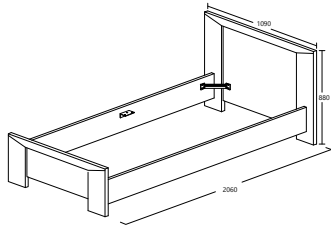

ELVIS BEDROOM SET (WHITE OAK + BLACK LINE)

ELVIS
MODEL : WR80169-S5V
ITEM : KLEERKAST / ARMOIRE 2 D/P / 2 DOORS WARDROBE
L126.6 X D 55 X H208cm

ELVIS
MODEL : BED 45-3679C-S5V
ITEM : BED - LIT 90
L 109 X D 206 X H88cm
MS: L 90 X D 200cm

ELVIS
MODEL : BED 45-7279C-S5V
ITEM : BED - LIT 180
L 212 X D 206 X H88cm
MS: L 180 X D 200cm

ELVIS
MODEL : HM 2513-S5V
ITEM : SPIEGEL MIROIR / HANGING MIRROR
L 100 X T 1.5 X H60cm

ELVIS
MODEL : WR80168-1M-S5V
ITEM : KLEERKAST / ARMOIRE 3 D/P / 3 DOORS WARDROBE
WITH MIRROR
L 173.2 X D 55 X H208cm

ELVIS
MODEL : BED 45-5579C-S5V
ITEM : BED - LIT 140
L 172 X D 206 X H88cm
MS: L 140 X D 200cm

ELVIS
MODEL : BST 5046-S5V
ITEM : NACHTTAFEL / TABLE DE NUIT / NIGHT TABLE
L 58 X D 45 X H45cm

ELVIS
MODEL : WT 2014-S5V
ITEM : BUREEL / BUREAU / WRITING TABLE
L 130 X D 70 X H74cm

ELVIS
MODEL : DTC 351-S5V
ITEM : COMMODE 3 LADEN 1 D/P / CHEST
L 120 X D 45 X H81cm

ELVIS
MODEL : BC 70062-S5V
ITEM : BOEKENREK / BIBLIOTHEQUE / BOOKCASE
L70 X D 35 X H208cm