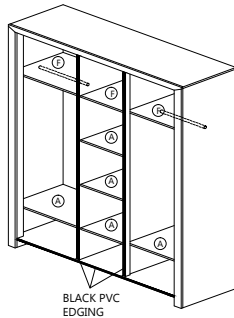

ELVIS BEDROOM SET (WHITE OAK + BLACK LINE)

ELVIS
MODEL : WR80169-S5V
ITEM : KLEERKAST / ARMOIRE 2 D/P / 2 DOORS WARDROBE
L126.6 X D 55 X H208cm

ELVIS
MODEL : BED 45-3679C-S5V
ITEM : BED - LIT 90
L 109 X D 206 X H88cm
MS: L 90 X D 200cm

ELVIS
MODEL : BED 45-7279C-S5V
ITEM : BED - LIT 180
L 212 X D 206 X H88cm
MS: L 180 X D 200cm

ELVIS
MODEL : HM 2513-S5V
ITEM : SPIEGEL MIROIR / HANGING MIRROR
L 100 X T 1.5 X H60cm

ELVIS
MODEL : WR80168-1M-S5V
ITEM : KLEERKAST / ARMOIRE 3 D/P / 3 DOORS WARDROBE
WITH MIRROR
L 173.2 X D 55 X H208cm

ELVIS
MODEL : BED 45-5579C-S5V
ITEM : BED - LIT 140
L 172 X D 206 X H88cm
MS: L 140 X D 200cm

ELVIS
MODEL : BST 5046-S5V
ITEM : NACHTTAFEL / TABLE DE NUIT / NIGHT TABLE
L 58 X D 45 X H45cm

ELVIS
MODEL : WT 2014-S5V
ITEM : BUREEL / BUREAU / WRITING TABLE
L 130 X D 70 X H74cm

ELVIS
MODEL : DTC 351-S5V
ITEM : COMMODE 3 LADEN 1 D/P / CHEST
L 120 X D 45 X H81cm

ELVIS
MODEL : BC 70062-S5V
ITEM : BOEKENREK / BIBLIOTHEQUE / BOOKCASE
L70 X D 35 X H208cm