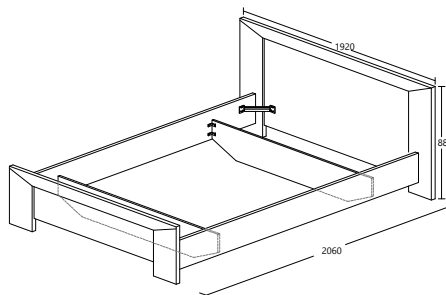

ELVIS
MODEL : BED 45-7279C-S5V
ITEM : BED - LIT 180
L 212 X D 206 X H88cm
MS: L 180 X D 200cm

ELVIS
MODEL : HM 2513-S5V
ITEM : SPIEGEL MIROIR / HANGING MIRROR
L 100 X T 1.5 X H60cm

ELVIS
MODEL : WR80168-1M-S5V
ITEM : KLEERKAST / ARMOIRE 3 D/P / 3 DOORS WARDROBE
WITH MIRROR
L 173.2 X D 55 X H208cm

ELVIS
MODEL : BED 45-5579C-S5V
ITEM : BED - LIT 140
L 172 X D 206 X H88cm
MS: L 140 X D 200cm

ELVIS
MODEL : BST 5046-S5V
ITEM : NACHTTAFEL / TABLE DE NUIT / NIGHT TABLE
L 58 X D 45 X H45cm

ELVIS
MODEL : WT 2014-S5V
ITEM : BUREEL / BUREAU / WRITING TABLE
L 130 X D 70 X H74cm

ELVIS
MODEL : WR80167-2M-S5V
ITEM : KLEERKAST / ARMOIRE 4 D/P / 4 DOORS WARDROBE
WITH MIRROR
L 218 X D 55 X H208cm

ELVIS
MODEL : BED 45-6379C-S5V
ITEM : BED - LIT 160
L 192 X D 206 X H88cm
MS: L 160 X D 200cm