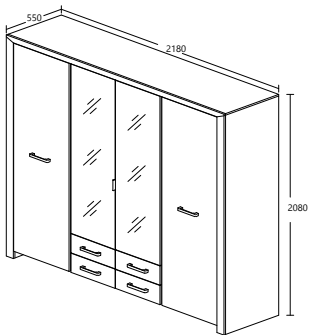

ELVIS
MODEL : BED 45-7279C-S5V
ITEM : BED - LIT 180
L 212 X D 206 X H88cm
MS: L 180 X D 200cm

ELVIS
MODEL : HM 2513-S5V
ITEM : SPIEGEL MIROIR / HANGING MIRROR
L 100 X T 1.5 X H60cm

ELVIS
MODEL : WR80168-1M-S5V
ITEM : KLEERKAST / ARMOIRE 3 D/P / 3 DOORS WARDROBE
WITH MIRROR
L 173.2 X D 55 X H208cm

ELVIS
MODEL : BED 45-5579C-S5V
ITEM : BED - LIT 140
L 172 X D 206 X H88cm
MS: L 140 X D 200cm

ELVIS
MODEL : BST 5046-S5V
ITEM : NACHTTAFEL / TABLE DE NUIT / NIGHT TABLE
L 58 X D 45 X H45cm

ELVIS
MODEL : WT 2014-S5V
ITEM : BUREEL / BUREAU / WRITING TABLE
L 130 X D 70 X H74cm

ELVIS
MODEL : WR80167-2M-S5V
ITEM : KLEERKAST / ARMOIRE 4 D/P / 4 DOORS WARDROBE
WITH MIRROR
L 218 X D 55 X H208cm

ELVIS
MODEL : BED 45-6379C-S5V
ITEM : BED - LIT 160
L 192 X D 206 X H88cm
MS: L 160 X D 200cm

ELVIS
MODEL : DTC 351-S5V
ITEM : COMMODE 3 LADEN 1 D/P / CHEST
L 120 X D 45 X H81cm

ELVIS
MODEL : BC 70062-S5V
ITEM : BOEKENREK / BIBLIOTHEQUE / BOOKCASE
L70 X D 35 X H208cm