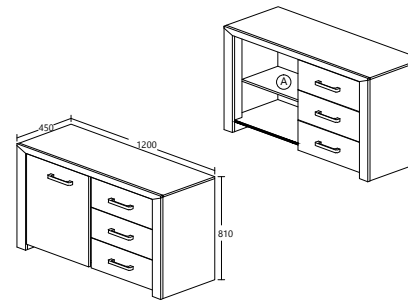

ELVIS
MODEL : BED 45-7279C-S5V
ITEM : BED - LIT 180
L 212 X D 206 X H88cm
MS: L 180 X D 200cm

ELVIS
MODEL : HM 2513-S5V
ITEM : SPIEGEL MIROIR / HANGING MIRROR
L 100 X T 1.5 X H60cm

ELVIS
MODEL : WR80168-1M-S5V
ITEM : KLEERKAST / ARMOIRE 3 D/P / 3 DOORS WARDROBE
WITH MIRROR
L 173.2 X D 55 X H208cm

ELVIS
MODEL : BED 45-5579C-S5V
ITEM : BED - LIT 140
L 172 X D 206 X H88cm
MS: L 140 X D 200cm

ELVIS
MODEL : BST 5046-S5V
ITEM : NACHTTAFEL / TABLE DE NUIT / NIGHT TABLE
L 58 X D 45 X H45cm

ELVIS
MODEL : WT 2014-S5V
ITEM : BUREEL / BUREAU / WRITING TABLE
L 130 X D 70 X H74cm

ELVIS
MODEL : WR80167-2M-S5V
ITEM : KLEERKAST / ARMOIRE 4 D/P / 4 DOORS WARDROBE
WITH MIRROR
L 218 X D 55 X H208cm

ELVIS
MODEL : BED 45-6379C-S5V
ITEM : BED - LIT 160
L 192 X D 206 X H88cm
MS: L 160 X D 200cm

ELVIS
MODEL : DTC 351-S5V
ITEM : COMMODE 3 LADEN 1 D/P / CHEST
L 120 X D 45 X H81cm

ELVIS
MODEL : BC 70062-S5V
ITEM : BOEKENREK / BIBLIOTHEQUE / BOOKCASE
L70 X D 35 X H208cm