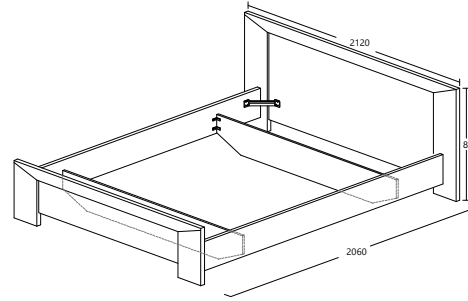

ELVIS BEDROOM SET (WHITE OAK + BLACK LINE)

ELVIS
MODEL : WR80169-S5V
ITEM : KLEERKAST / ARMOIRE 2 D/P / 2 DOORS WARDROBE
L126.6 X D 55 X H208cm

ELVIS
MODEL : BED 45-3679C-S5V
ITEM : BED - LIT 90
L 109 X D 206 X H88cm
MS: L 90 X D 200cm

ELVIS
MODEL : BED 45-7279C-S5V
ITEM : BED - LIT 180
L 212 X D 206 X H88cm
MS: L 180 X D 200cm

ELVIS
MODEL : HM 2513-S5V
ITEM : SPIEGEL MIROIR / HANGING MIRROR
L 100 X T 1.5 X H60cm

ELVIS
MODEL : WR80168-1M-S5V
ITEM : KLEERKAST / ARMOIRE 3 D/P / 3 DOORS WARDROBE
WITH MIRROR
L 173.2 X D 55 X H208cm

ELVIS
MODEL : BED 45-5579C-S5V
ITEM : BED - LIT 140
L 172 X D 206 X H88cm
MS: L 140 X D 200cm

ELVIS
MODEL : BST 5046-S5V
ITEM : NACHTTAFEL / TABLE DE NUIT / NIGHT TABLE
L 58 X D 45 X H45cm

ELVIS
MODEL : WT 2014-S5V
ITEM : BUREEL / BUREAU / WRITING TABLE
L 130 X D 70 X H74cm

ELVIS
MODEL : DTC 351-S5V
ITEM : COMMODE 3 LADEN 1 D/P / CHEST
L 120 X D 45 X H81cm

ELVIS
MODEL : BC 70062-S5V
ITEM : BOEKENREK / BIBLIOTHEQUE / BOOKCASE
L70 X D 35 X H208cm