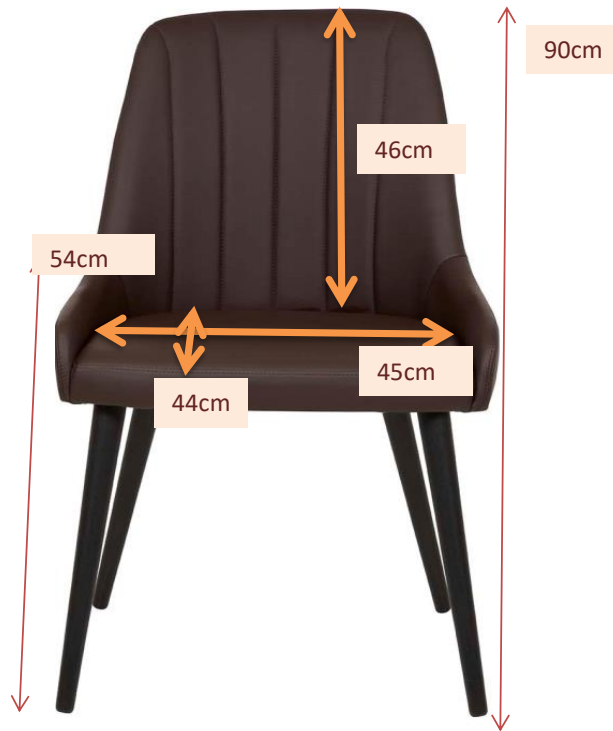

Technische Fiche - Fiche Technique - Technical Description

INFO

Product naam : **ST2105**
 Nom du produit : **ST2105**
 Product name :

Produktlijn :
 Ligne de produits :
 Product line :

Soort : Stoel
 Designation : Chaise
 Kind : Chair

Kleur 1 - Couleur 1 - Colour 1 : PU Noir / Zwart
 Couleur 2 - Couleur 2 - Colour 2 : PU Brun / Bruin
 Couleur 3 - Couleur 3 - Colour 3 :

Commerciële omschrijving - Descriptif commercial - Commercial description

Polyurethaan stoel
 Chaise en Polyurethane
 Polyurethane chair

Afmetingen in cm / Dimensions en cm

Bekleding / Recouvrement	Onderstel / Piëtement	Densiteit / Densité	
Polyurethane	Hêtre / Beuk	Zit+rug/ Assise+dos 28Kg	Armen/accoudoirs
Vulling / Rembourrage / Filling		Verpakking / Emballage / Packing	
Mousse / Foam		2 stoelen per doos 2 chaises par carton 2 chairs per carton	
Knock Down / KITT			
JA / OUI / YES			