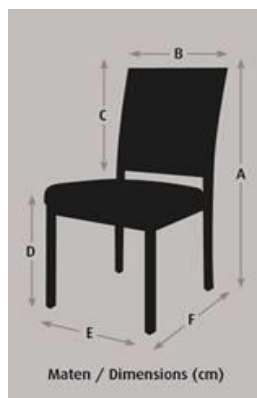

**Technische Fiche**
**Technical Description**
**INFO**

<b>Product naam :</b>		<b>Produktlijn :</b>	
<b>Nom du produit :</b>	<b>ST 1701</b>	<b>Ligne de produits :</b>	<b>GBO</b>
<b>Product name :</b>		<b>Product line :</b>	
<b>Soort :</b>	Stoel	<b>Kleur 1 - Couleur 1 - Colour 1 :</b>	Zwart / Noir / Black
<b>Designation :</b>	Chaise	<b>Kleur 2 - Couleur 2 - Colour 2 :</b>	Grijs / Gris / Grey
<b>Kind :</b>	Chair	<b>Kleur 3 - Couleur 3 - Colour 3 :</b>	

**Commercieel Omschrijving NL FR EN**

NL Trendy eetkamerstoel

FR Chaise trendy

ENG Trendy chair

**Zwart / Noir / Black**

**Grijs / Gris / Grey**

**Afmetingen / Dimensions**

A	86
B	38
C	47
D	48
E	42
F	45