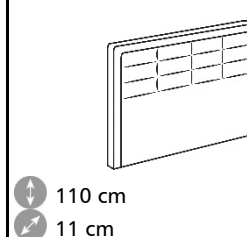

# NOVA

Hoofdbord	n°10 - 160 cm	n°10 - 180 cm	n°20 - 160 cm	n°20 - 180 cm	n°30 - 180 cm	n°30 - 200 cm
Matras VITAL	160x200 cm	180x200 cm	160x200 cm	180x200 cm	160x200 cm	180x200 cm
Box NOVA	160 cm (2x 80 cm)	180 cm (2x 90 cm)	160 cm (2x 80 cm)	180 cm (2x 90 cm)	160 cm (2x 80 cm)	180 cm (2x 90 cm)
B-C-D						

Hoofdbord n°10

Hoofdbord n°20

Hoofdbord n°30

Matras VITAL

↑ 22 cm  
 Pocketveren in 7 zones  
 > 1000 veren ↓ 14 cm  
 Mousse HR 30 kg/m3 (2x 4 cm)

Box NOVA

Nossag + mousse  
 Houten poten ↓ 13 cm  
 ↑ 33 cm  
 ↙ 200 cm