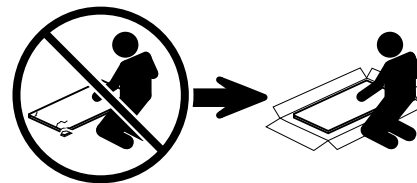

D

HINWEISE FÜR DIE PFLEGE

Oberflächen Kunststoff-Dekor Holznachbildung. Pflegehinweis: Mit leicht feuchtem Tuch reinigen, sofort trocken nachwischen. Möbel nicht für Feuchträume geeignet (Bad, Küche etc.). Nässe auf Oberfläche unverzüglich wegwischen. Aufbauanleitung aufbewahren.

Das Möbel muss durch eine fachkundige Person entsprechend der Aufbauanleitung montiert werden. Bei fehlerhafter Montage kann es zu Gefahren kommen.

EN

ADVISE ON MAINTENANCE

All surfaces in laminated wood colour finishes. Maintenance: clean with slightly moistened cloth, wipe dry immediately. Not suited for damp locations (kitchen, bathroom etc.). Wipe off wetness at once. Retain manual instruction.

The unit must be put together by a specialist according to the assembly instructions. Hazards may arise in case of incorrect assembly.

F

CONSEILS D' ENTRETIEN

Panneaux de particules revêtus d'un film polymère. Entretien: utiliser un chiffon légèrement humide et repasser de suite avec un autre sec. Meuble inadapté aux pièces humides (bain, cuisine etc.). Toute trace de liquide est à essuyer immédiatement. Notice de montage à conserver.

Le meuble doit être monté par une personne spécialisée en la matière, conformément à l'instruction de montage. En cas d'erreur de montage, des dangers peuvent se manifester.