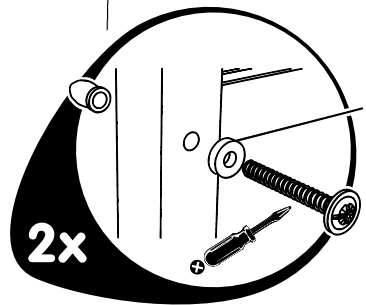

G430101

24