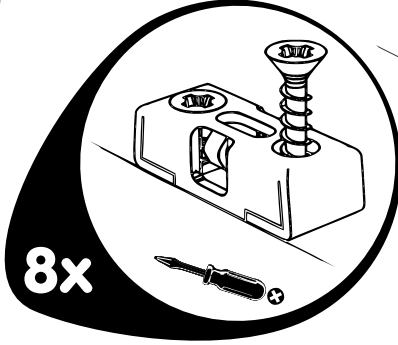

The unit must be put together by a specialist according to the assembly instructions. Hazards may arise in case of incorrect assembly.

**F****CONSEILS D' ENTRETIEN**

Panneaux de particules revêtus d'un film polymère. Entretien: utiliser un chiffon légèrement humide et repasser de suite avec un autre sec. Meuble inadapté aux pièces humides (bain, cuisine etc.). Toute trace de liquide est à essuyer immédiatement. Notice de montage à conserver.

Le meuble doit être monté par une personne spécialisée en la matière, conformément à l'instruction de montage. En cas d'erreur de montage, des dangers peuvent se manifester.

2x

8x

**Q** 8  
G4750053

**U** 8  
G4608892