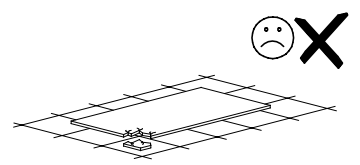

- ⓓ **Montageanleitung**
- ⓃⓁ **Handleiding voor de montage**
- ⓉⓇ **Montaj talimatı**
- ⓕ **Notice de montage**
- ⒸⓏ **Montážní návod**
- ⓗⓤ **Szerelési útmutató**
- Ⓒⓑ **Assembly instructions**
- Ⓟ **Instrukcja montażu**
- Ⓡⓤ **Инструкция по монтажу**
- ⓇⓉ **Istruzioni di montaggio**
- ⓈⓀ **Návod na montáž**
- Ⓡⓞ **Instrucțiuni de montaj**

Name • Nom • Nome • Naam • Nazwa • Jméno • Název • Név • Denumire • Isim •
Имя

Typ • Type • Tip • Típus • Tipo • Tun

STEFAN\FILIP\ARTHUR\WIM

COFE TABLE

| nr | L[mm] | B[mm] | T[mm] | Menge | Colli |
|----|-------|-------|-------|-------|-------|
| 1 | 1539 | 396 | 16 | 1 | 1/1 |
| 2 | 568 | 396 | 16 | 2 | 1/1 |
| 3 | 1539 | 396 | 16 | 1 | 1/1 |
| 4 | 568 | 358 | 16 | 2 | 1/1 |
| 5 | 495 | 328 | 16 | 2 | 1/1 |
| 6 | 484 | 328 | 16 | 1 | 1/1 |
| 7 | 1518 | 290 | 3 | 2 | 1/1 |
| 8 | 562 | 498 | 16 | 3 | 1/1 |