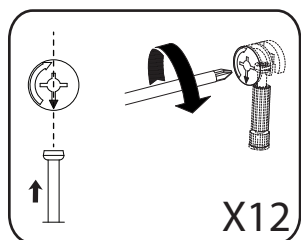

HR U SLUČAJU REKLAMACIJE, VRATITE SE NA PRODAJNO MJESTO S OVIM UPUTAMA ZA MONTAŽU

	+40°C +104°F	
	HYGROMETRIE HYGROMETRY 40%-65%	
	+15°C +59°F	

1 an
1 year

OK

<i>DESIGNATION</i>		N°		
Demie semelle	50 x 45 x 3,8	1		1
Côté de fût	63,8 x 32 x 3,8	2		2
Demi-plateau	90 x 79 x 3,8	8		3
Alaise de plateau	90 x 11 x 3,8	10		3
Allonge	90 x 45 x 3,8	19		1
Platine support coulisse	120 x 55 x 2,8	Z1		1
Face de fût	72,4 x 63,8 x 1,6	Z2		2

1

B - x12

30mm

L - x8

2

A - x12

5

3