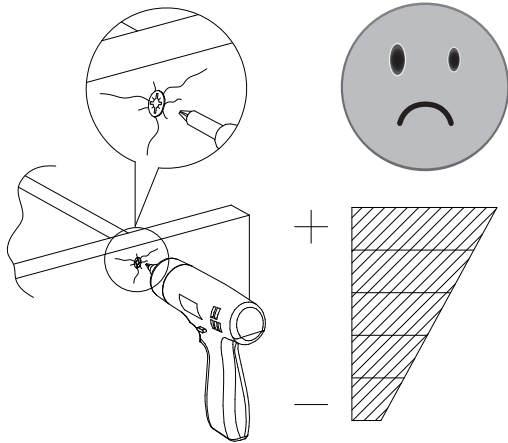

HR U SLUČAJU REKLAMACIJE, VRATITE SE NA PRODAJNO MJESTO S OVIM UPUTAMA ZA MONTAŽU

	+40°C +104°F	
	HYGROMETRIE HYGROMETRY 40%-65%	
	+15°C +59°F	

1 an
1 year

OK

<i>DESIGNATION</i>		N°		
Demie semelle	50 x 45 x 3,8	1		1
Côté de fût	63,8 x 32 x 3,8	2		2
Demi-plateau	90 x 79 x 3,8	8		3
Alaise de plateau	90 x 11 x 3,8	10		3
Allonge	90 x 45 x 3,8	19		1
Platine support coulisse	120 x 55 x 2,8	Z1		1
Face de fût	72,4 x 63,8 x 1,6	Z2		2