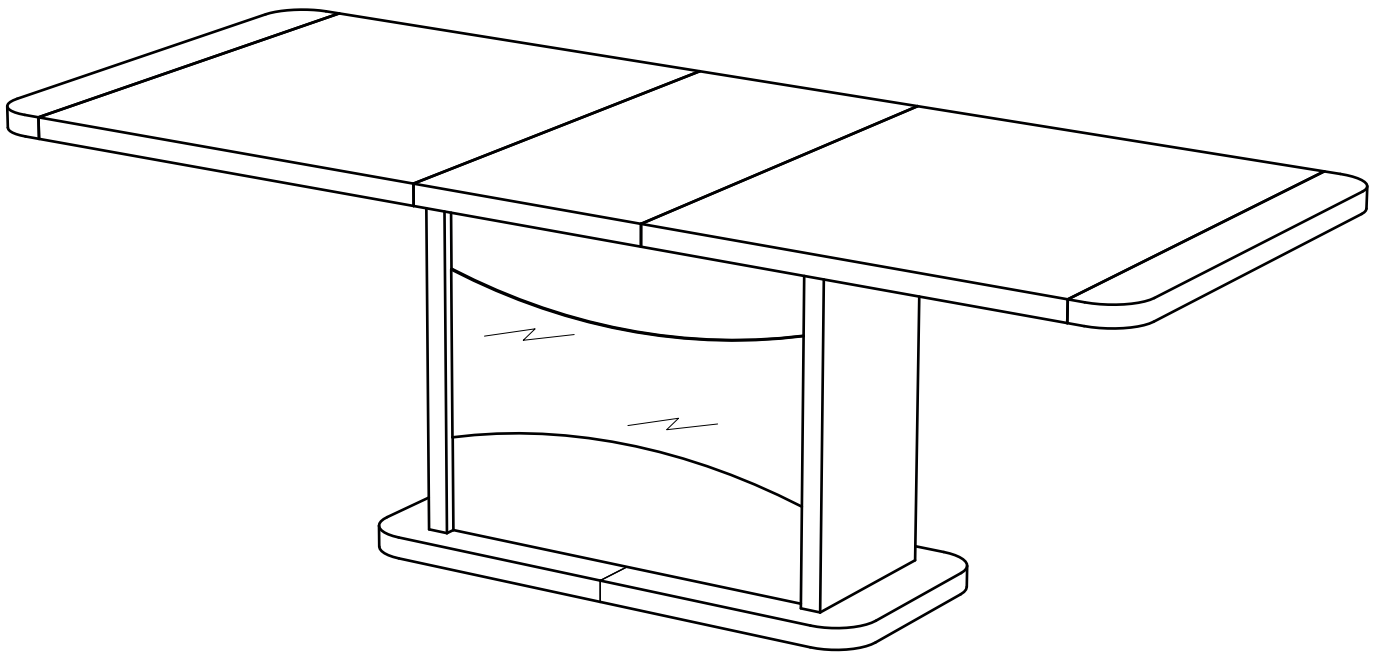

Glace teintée gris sur les faces de fût.

L.180/225 cm - H.76 cm - P.90 cm.

A monter soi-même.

TIAGO 3638:

Table rectangulaire fût 1 allonge composé de panneaux de particules revêtus papier noir laqués noir brillant et revêtus papier blanc laqués blanc brillant.

Glace teintée gris sur les faces de fût.

L.180/225 cm - H.76 cm - P.90 cm.

A monter soi-même.

FRANCAIS

Recommandations de démontage :

En cas de déménagement, il convient de procéder au démontage de votre meuble, en ôtant toute la visserie.