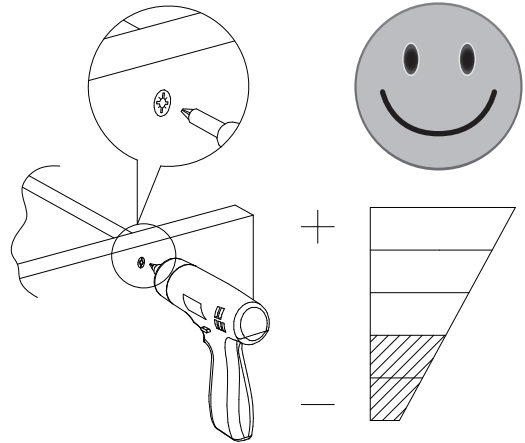

HR U SLUČAJU REKLAMACIJE, VRATITE SE NA PRODAJNO MJESTO S OVIM UPUTAMA ZA MONTAŽU

	+40°C +104°F	
	HYGROMETRIE HYGROMETRY 40%-65%	
	+15°C +59°F	

1 an
1 year

OK

<i>DESIGNATION</i>		N°		
Demie semelle	50 x 45 x 3,8	1		1
Côté de fût	63,8 x 32 x 3,8	2		2
Demi-plateau	90 x 79 x 3,8	8		3
Alaise de plateau	90 x 11 x 3,8	10		3
Allonge	90 x 45 x 3,8	19		1
Platine support coulisse	120 x 55 x 2,8	Z1		1
Face de fût	72,4 x 63,8 x 1,6	Z2		2