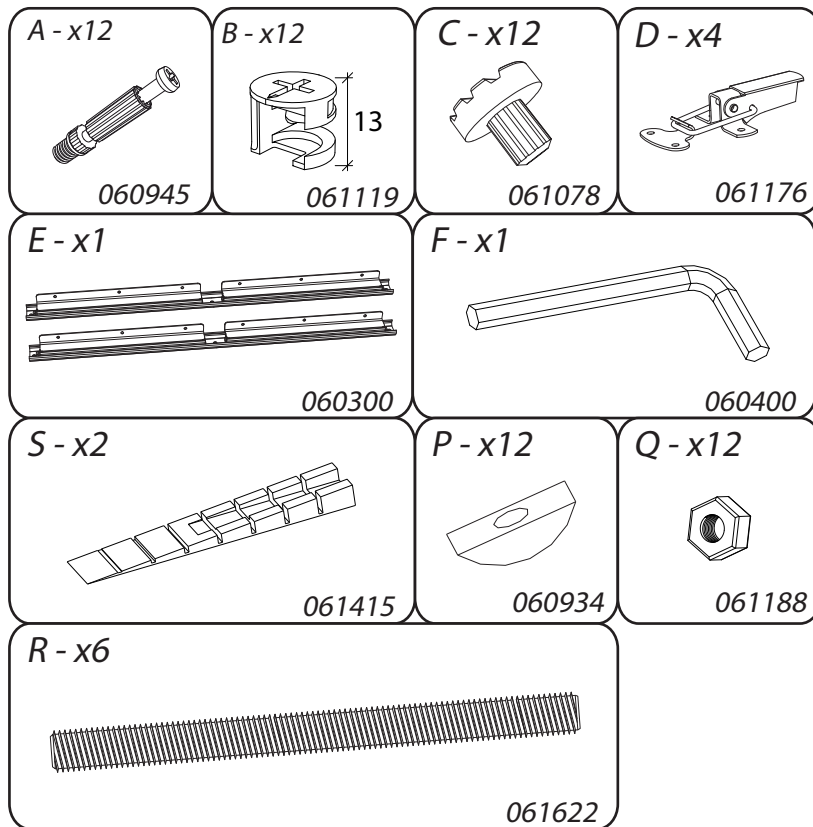

HR U SLUČAJU REKLAMACIJE, VRATITE SE NA PRODAJNO MJESTO S OVIM UPUTAMA ZA MONTAŽU

	+40°C +104°F	
	HYGROMETRIE HYGROMETRY 40%-65%	
	+15°C +59°F	

1 an
1 year

OK

<i>DESIGNATION</i>		N°		
Demie semelle	50 x 45 x 3,8	1		1
Côté de fût	63,8 x 32 x 3,8	2		2
Demi-plateau	90 x 79 x 3,8	8		3
Alaise de plateau	90 x 11 x 3,8	10		3
Allonge	90 x 45 x 3,8	19		1
Platine support coulisse	120 x 55 x 2,8	Z1		1
Face de fût	72,4 x 63,8 x 1,6	Z2		2

1

B - x12

30mm

L - x8

2

A - x12

5

3