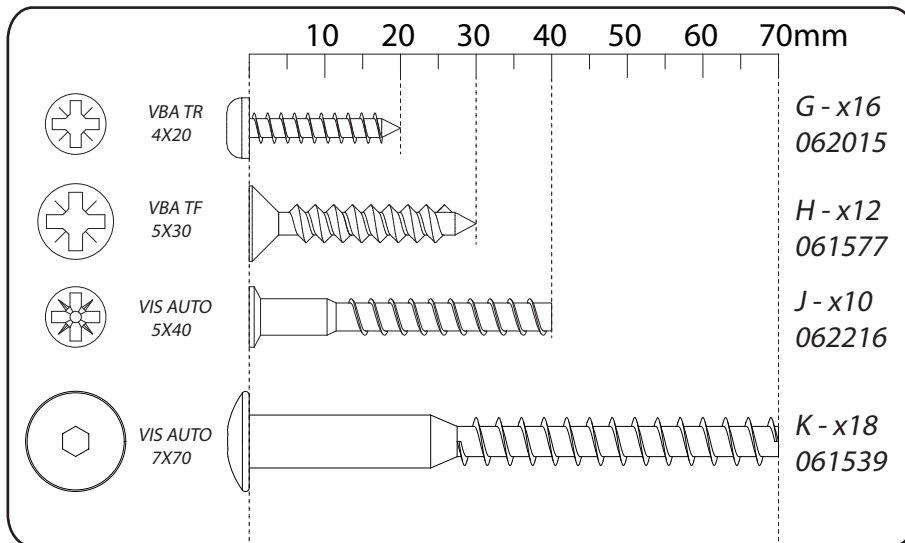

HR U SLUČAJU REKLAMACIJE, VRATITE SE NA PRODAJNO MJESTO S OVIM UPUTAMA ZA MONTAŽU

	+40°C +104°F	
	HYGROMETRIE HYGROMETRY 40%-65%	
	+15°C +59°F	

1 an
1 year

OK

<i>DESIGNATION</i>		N°		
Demie semelle	50 x 45 x 3,8	1		1
Côté de fût	63,8 x 32 x 3,8	2		2
Demi-plateau	90 x 79 x 3,8	8		3
Alaise de plateau	90 x 11 x 3,8	10		3
Allonge	90 x 45 x 3,8	19		1
Platine support coulisse	120 x 55 x 2,8	Z1		1
Face de fût	72,4 x 63,8 x 1,6	Z2		2

1

B - x12

30mm

L - x8

2

A - x12

5

3