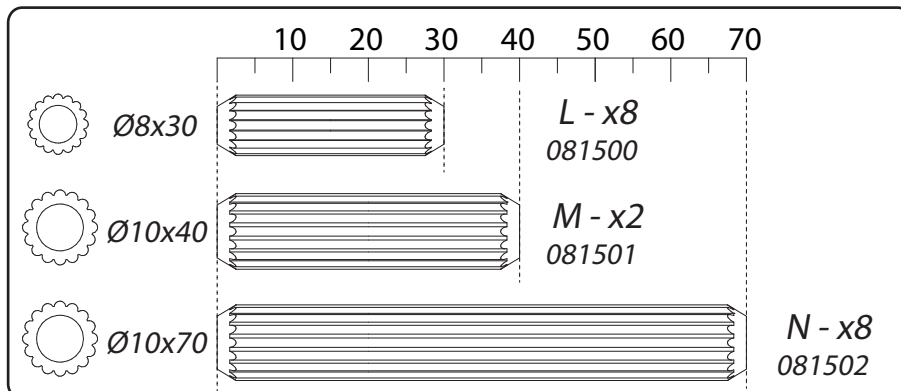

HR U SLUČAJU REKLAMACIJE, VRATITE SE NA PRODAJNO MJESTO S OVIM UPUTAMA ZA MONTAŽU

	+40°C +104°F	
	HYGROMETRIE HYGROMETRY 40%-65%	
	+15°C +59°F	

1 an
1 year

OK

<i>DESIGNATION</i>		N°		
Demie semelle	50 x 45 x 3,8	1		1
Côté de fût	63,8 x 32 x 3,8	2		2
Demi-plateau	90 x 79 x 3,8	8		3
Alaise de plateau	90 x 11 x 3,8	10		3
Allonge	90 x 45 x 3,8	19		1
Platine support coulisse	120 x 55 x 2,8	Z1		1
Face de fût	72,4 x 63,8 x 1,6	Z2		2

1

B - x12

30mm

L - x8

2

A - x12

5

3