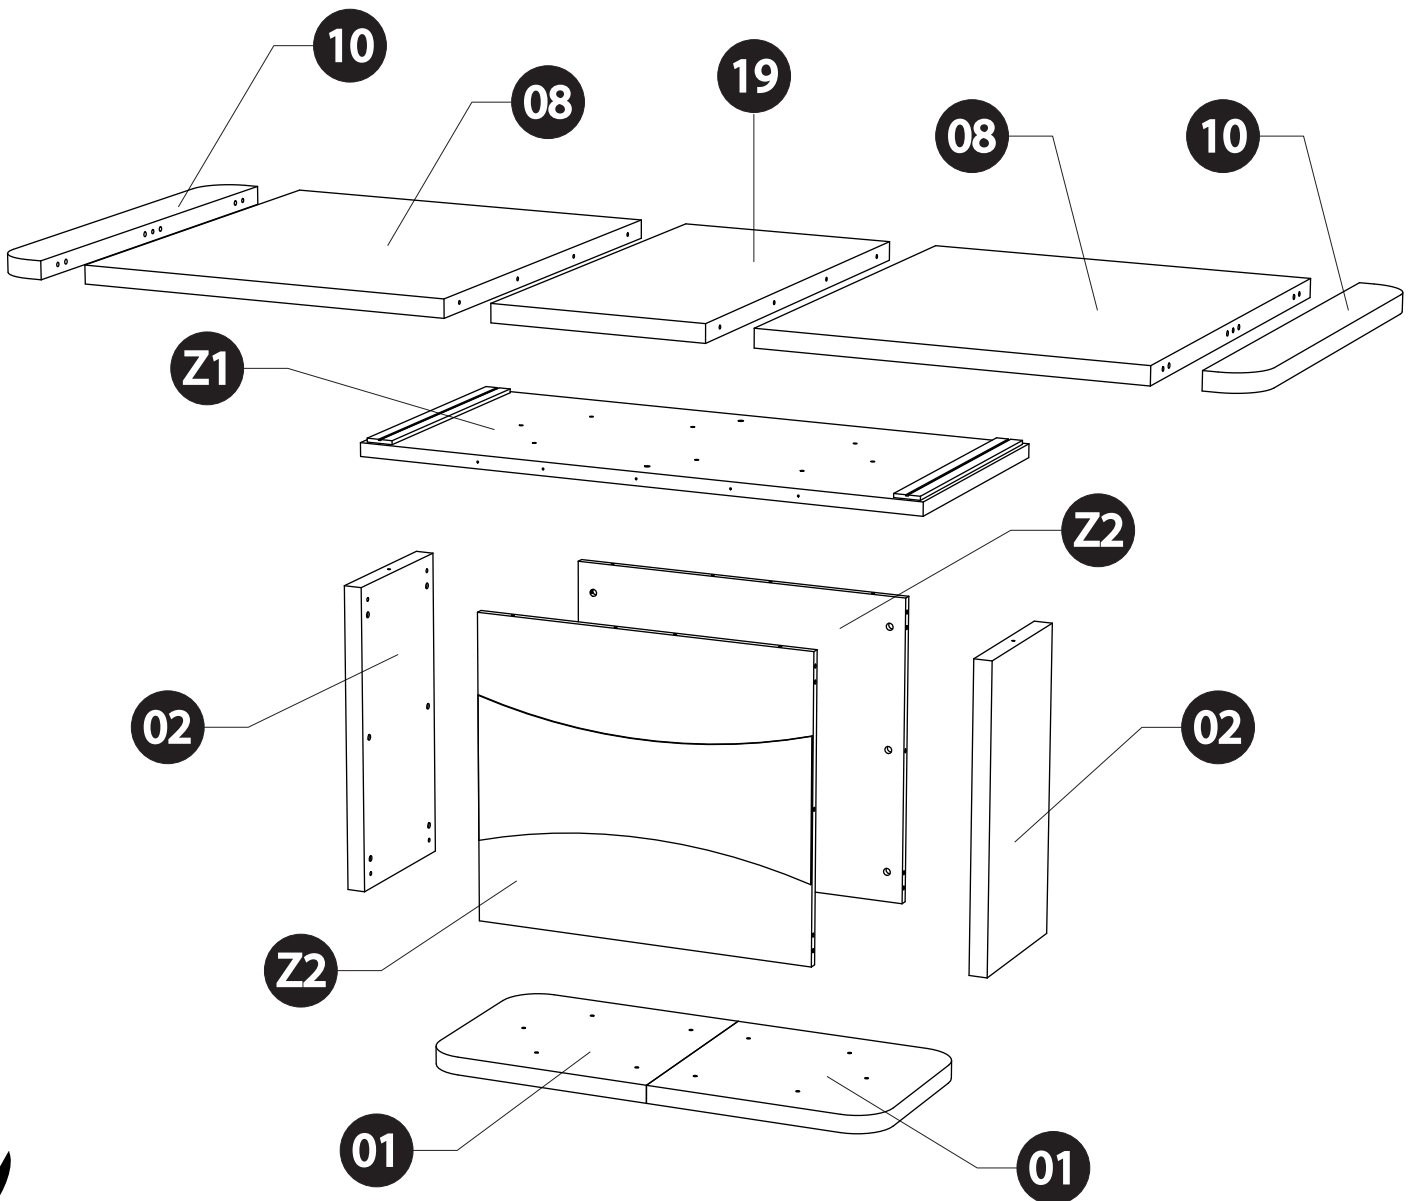

HR U SLUČAJU REKLAMACIJE, VRATITE SE NA PRODAJNO MJESTO S OVIM UPUTAMA ZA MONTAŽU

	+40°C +104°F	
	HYGROMETRIE HYGROMETRY 40%-65%	
	+15°C +59°F	

1 an
1 year

OK

<i>DESIGNATION</i>		N°		
Demie semelle	50 x 45 x 3,8	1		1
Côté de fût	63,8 x 32 x 3,8	2		2
Demi-plateau	90 x 79 x 3,8	8		3
Alaise de plateau	90 x 11 x 3,8	10		3
Allonge	90 x 45 x 3,8	19		1
Platine support coulisse	120 x 55 x 2,8	Z1		1
Face de fût	72,4 x 63,8 x 1,6	Z2		2

1

B - x12

30mm

L - x8

2

A - x12

5

3