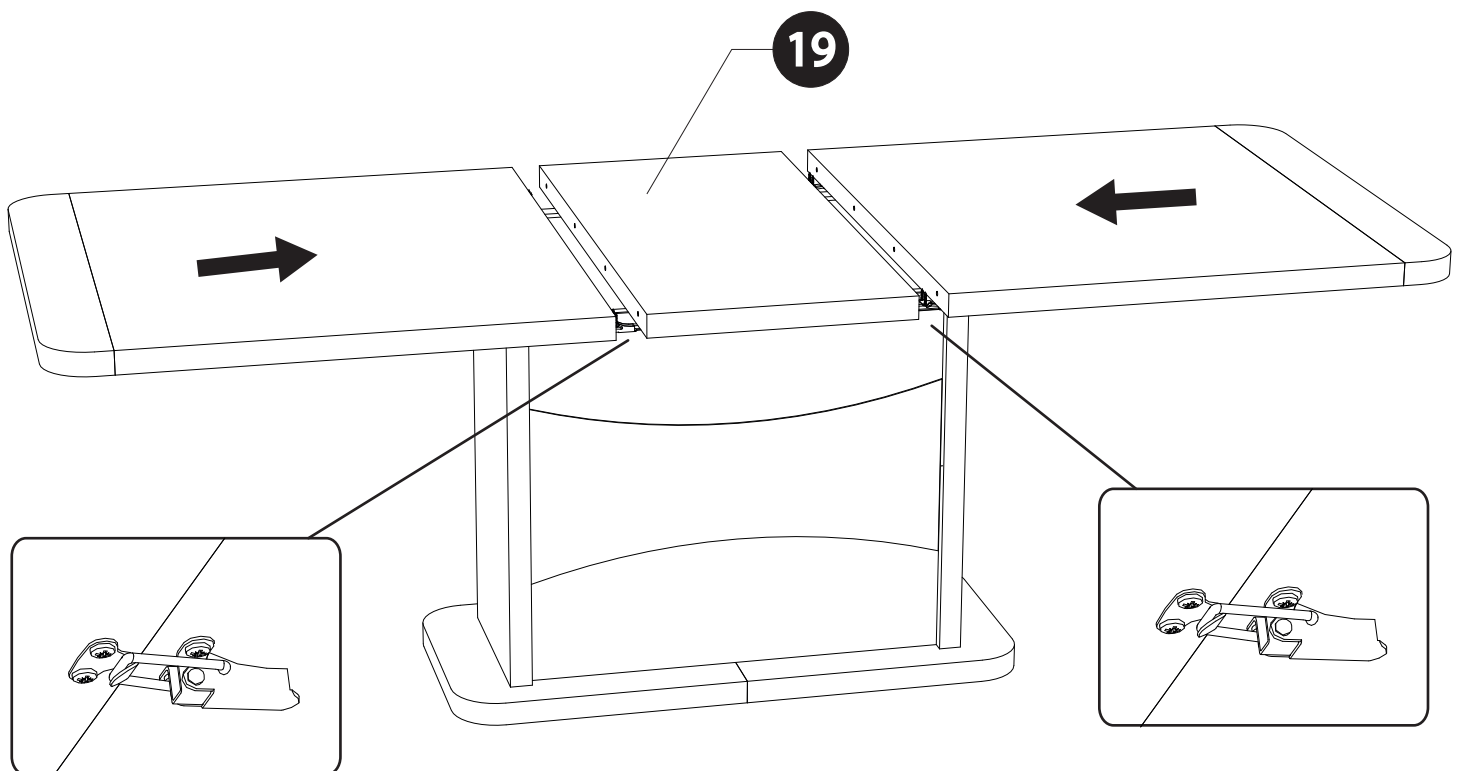

08

08

12

13

TIAGO TABLE RECT. FUT 1 ALLONGE N°10

13

14

14

Glace teintée gris sur les faces de fût.

L.180/225 cm - H.76 cm - P.90 cm.

A monter soi-même.

TIAGO 3638:

Table rectangulaire fût 1 allonge composé de panneaux de particules revêtus papier noir laqués noir brillant et revêtus papier blanc laqués blanc brillant.

Glace teintée gris sur les faces de fût.

L.180/225 cm - H.76 cm - P.90 cm.

A monter soi-même.

FRANCAIS

Recommandations de démontage :

En cas de déménagement, il convient de procéder au démontage de votre meuble, en ôtant toute la visserie.