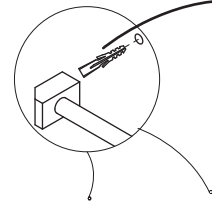

montage instructies
 instructions de montage
 assembly instructions
 montage anleitung

DELIA

SP

SP 84 x 66 cm

nr 134
x 2

nr 231
x 4

nr 507
x 2

A

B

Plug Ø6 (niet bijgeleverd) moet aangepast zijn aan het muurtype.
 Bouchon Ø6 (non inclus) doit être adaptés au type de mur.
 Plug Ø6 (not included) must be adapted to wall type.
 Der Dübel Ø6 (nicht enthalten) muss auf die Wandtyp angepasst werden.