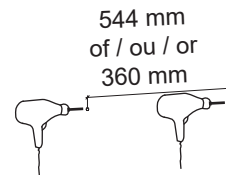

montage instructies
 instructions de montage
 assembly instructions
 montage anleitung

DELIA

SP

SP 84 x 66 cm

nr 134
x 2

nr 231
x 4

nr 507
x 2

A

B

Plug Ø6 (niet bijgeleverd) moet aangepast zijn aan het muurtype.
 Bouchon Ø6 (non inclus) doit être adaptés au type de mur.
 Plug Ø6 (not included) must be adapted to wall type.
 Der Dübel Ø6 (nicht enthalten) muss auf die Wandtyp angepasst werden.