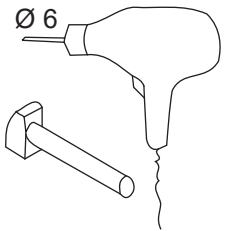

montage instructies
 instructions de montage
 assembly instructions
 montage anleitung

DELIA

SP

SP 84 x 66 cm

nr 134
x 2

nr 231
x 4

nr 507
x 2

A

B

Plug Ø6 (niet bijgeleverd) moet aangepast zijn aan het muurtype.
 Bouchon Ø6 (non inclus) doit être adaptés au type de mur.
 Plug Ø6 (not included) must be adapted to wall type.
 Der Dübel Ø6 (nicht enthalten) muss auf die Wandtyp angepasst werden.