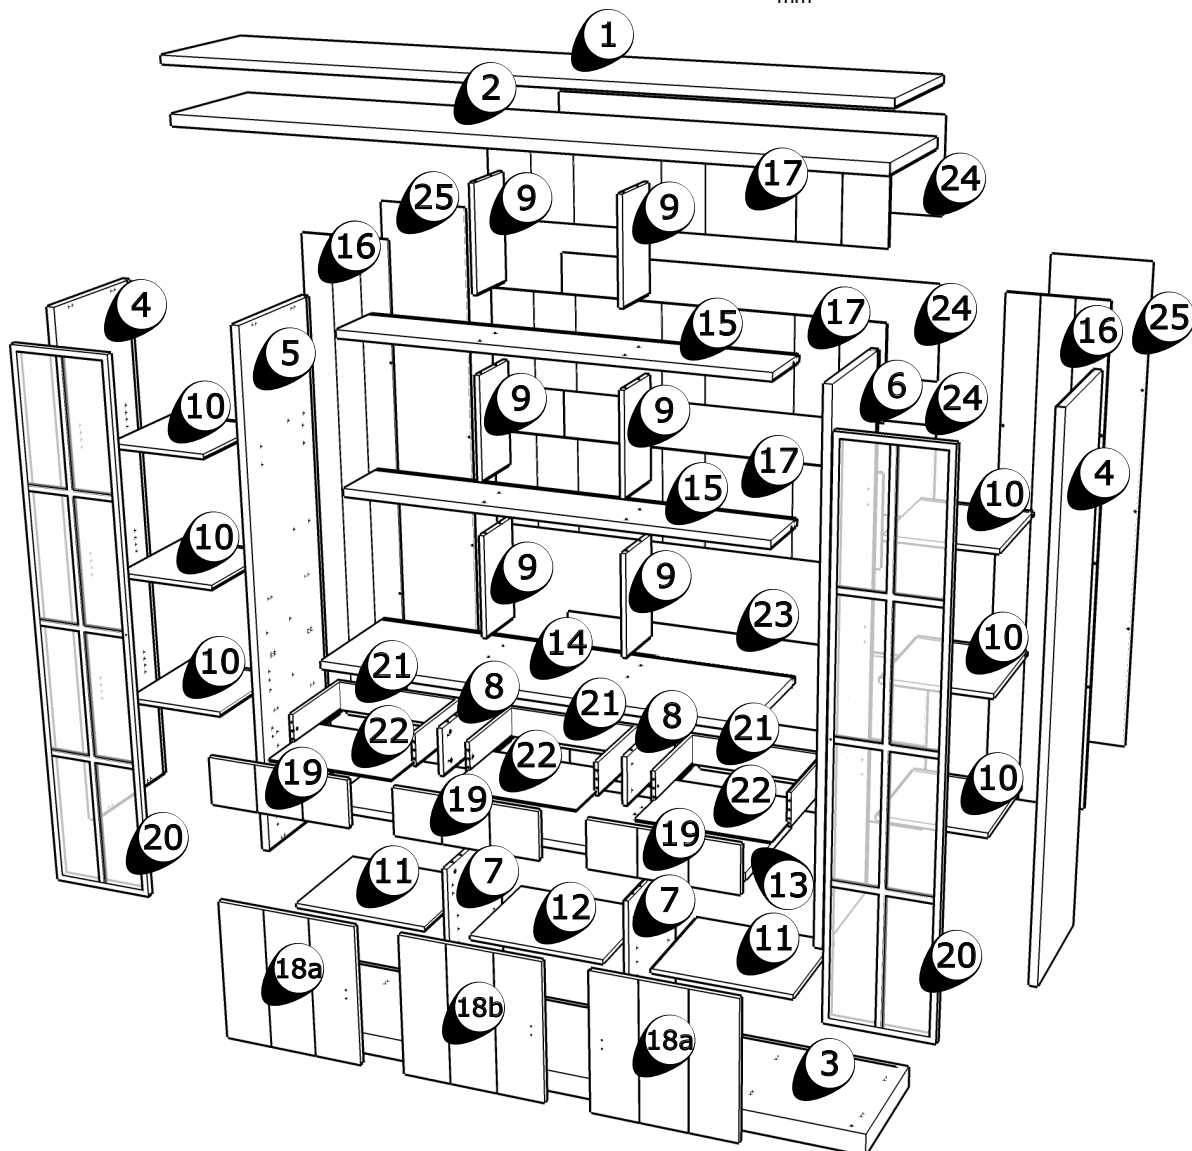

D

HINWEISE FÜR DIE PFLEGE

Oberflächen Kunststoff-Dekor Holznachbildung. Pflegehinweis: Mit leicht feuchtem Tuch reinigen, sofort trocken nachwischen. Möbel nicht für Feuchträume geeignet (Bad, Küche etc.). Nässe auf Oberfläche unverzüglich wegwischen. Aufbauanleitung aufbewahren.

Das Möbel muss durch eine fachkundige Person entsprechend der Aufbauanleitung montiert werden. Bei fehlerhafter Montage kann es zu Gefahren kommen.

EN

ADVISE ON MAINTENANCE

All surfaces in laminated wood colour finishes. Maintenance: clean with slightly moistened cloth, wipe dry immediately. Not suited for damp locations (kitchen, bathroom etc.). Wipe off wetness at once. Retain manual instruction.

The unit must be put together by a specialist according to the assembly instructions. Hazards may arise in case of incorrect assembly.

F

CONSEILS D' ENTRETIEN

Panneaux de particules revêtus d'un film polymère. Entretien: utiliser un chiffon légèrement humide et repasser de suite avec un autre sec. Meuble inadapté aux pièces humides (bain, cuisine etc.). Toute trace de liquide est à essuyer immédiatement. Notice de montage à conserver.

Le meuble doit être monté par une personne spécialisée en la matière, conformément à l'instruction de montage. En cas d'erreur de montage, des dangers peuvent se manifester.