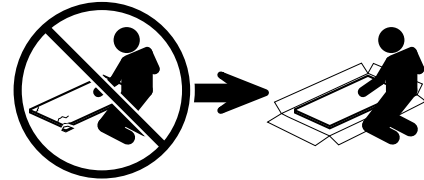

D

HINWEISE FÜR DIE PFLEGE

Oberflächen Kunststoff-Dekor Holznachbildung. Pflegehinweis: Mit leicht feuchtem Tuch reinigen, sofort trocken nachwischen. Möbel nicht für Feuchträume geeignet (Bad, Küche etc.). Nässe auf Oberfläche unverzüglich wegwischen. Aufbauanleitung aufbewahren.

Das Möbel muss durch eine fachkundige Person entsprechend der Aufbauanleitung montiert werden. Bei fehlerhafter Montage kann es zu Gefahren kommen.

EN

ADVISE ON MAINTENANCE

All surfaces in laminated wood colour finishes. Maintenance: clean with slightly moistened cloth, wipe dry immediately. Not suited for damp locations (kitchen, bathroom etc.). Wipe off wetness at once. Retain manual instruction.

The unit must be put together by a specialist according to the assembly instructions. Hazards may arise in case of incorrect assembly.

F

CONSEILS D' ENTRETIEN

Panneaux de particules revêtus d'un film polymère. Entretien: utiliser un chiffon légèrement humide et repasser de suite avec un autre sec. Meuble inadapté aux pièces humides (bain, cuisine etc.). Toute trace de liquide est à essuyer immédiatement. Notice de montage à conserver.

Le meuble doit être monté par une personne spécialisée en la matière, conformément à l'instruction de montage. En cas d'erreur de montage, des dangers peuvent se manifester.