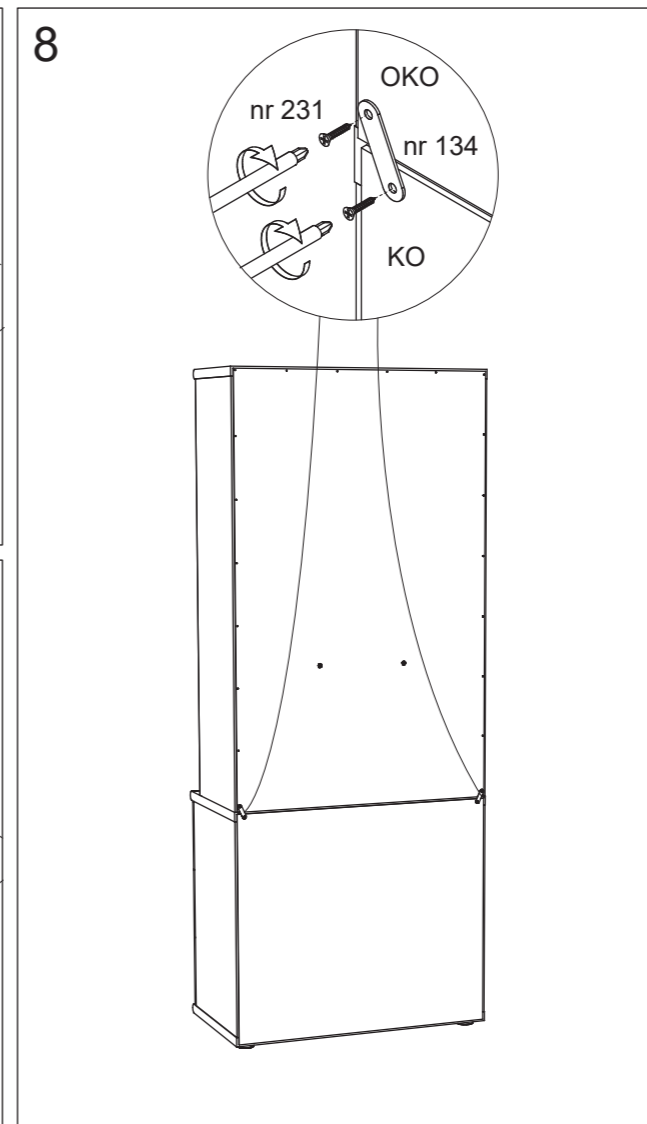

montage instructies
instructions de montage
assembly instructions
montage anleitung

DELIA

OKO

OKO 80 x 129 x 37 cm

nr 240