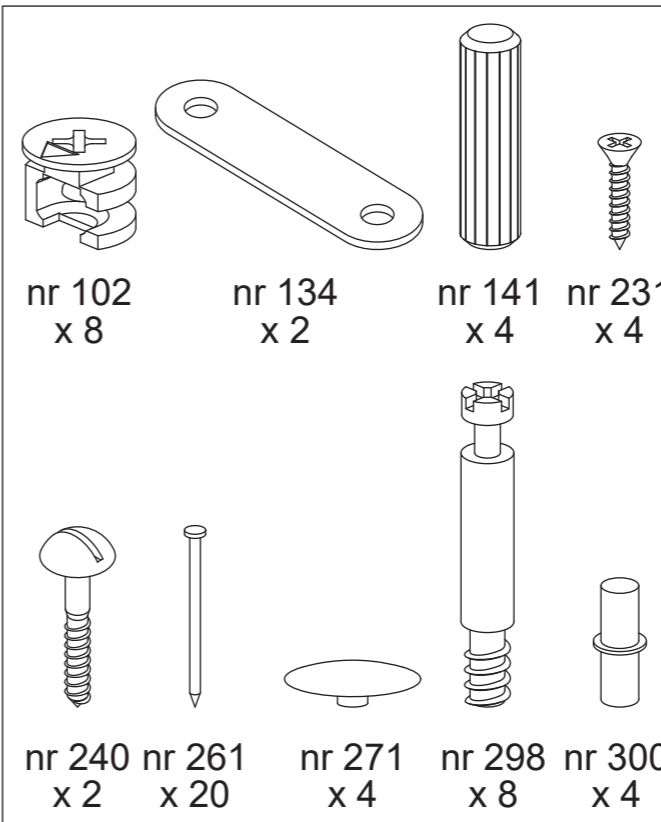

montage instructies
instructions de montage
assembly instructions
montage anleitung

DELIA

OKO

OKO 80 x 129 x 37 cm

nr 240