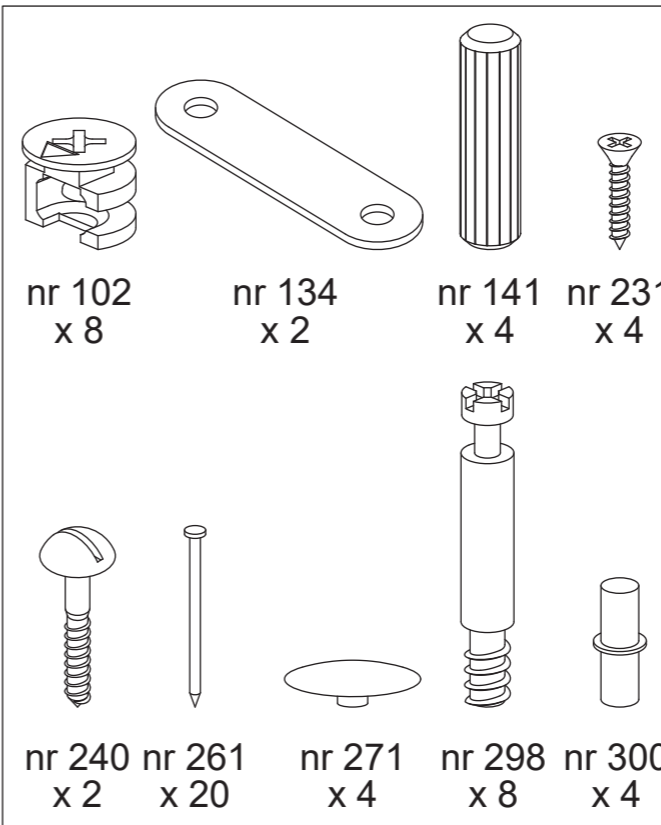

montage instructies
instructions de montage
assembly instructions
montage anleitung

DELIA

OKO

OKO 80 x 129 x 37 cm

montage instructies
instructions de montage
assembly instructions
montage anleitung

DELIA

KO

KO 80 x 72 x 45 cm