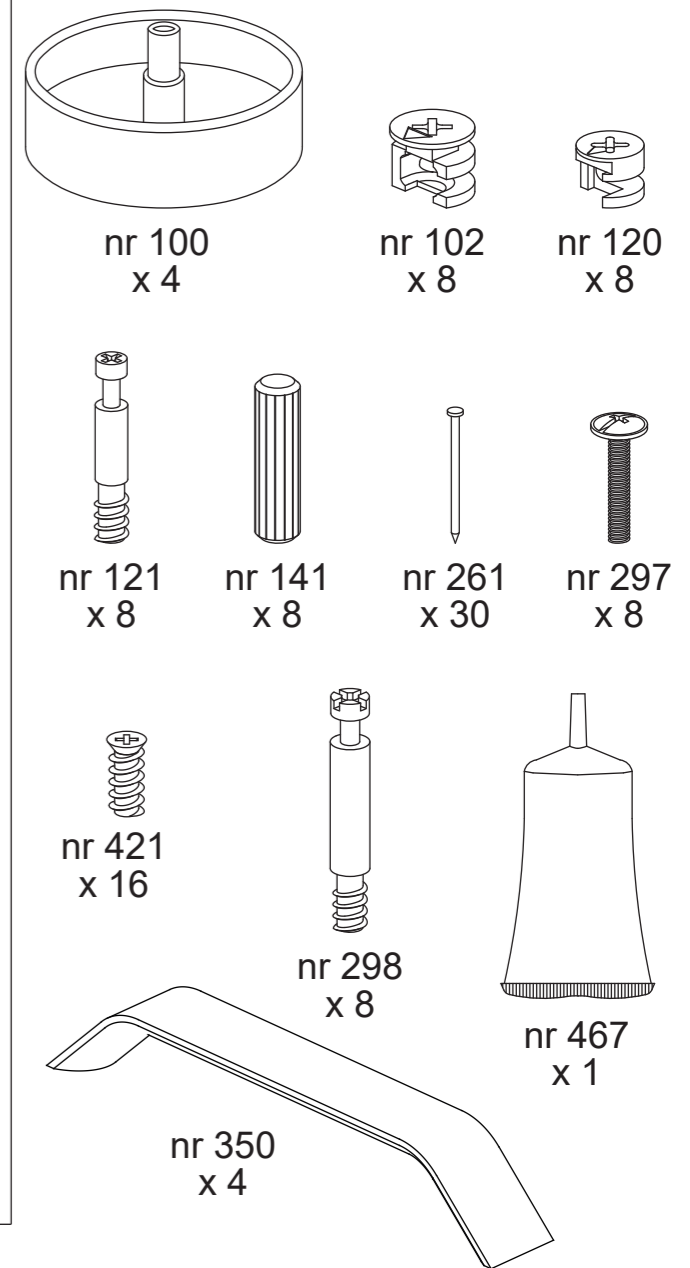

montage instructies
instructions de montage
assembly instructions
montage anleitung

KATO

KO

KO 90 x 101 x 45 cm