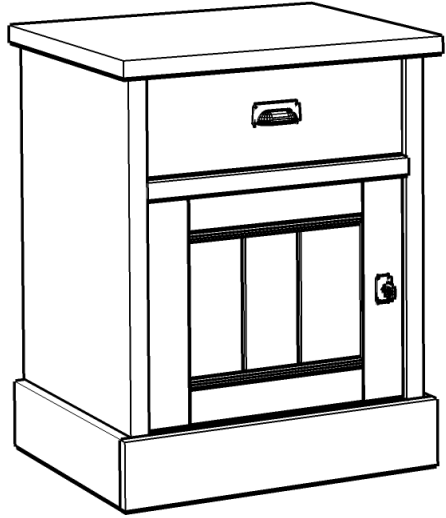

12-2014

NL**ONDERHOUDSTIPS**

Oppervlakte kunststofdecor houtstructuur. Onderhoud: met lichte vochtige doek reinigen en hierna direct droog wrijven. De meubels zijn niet voor vochtige ruimten (bad, keuken etc.) bestemd. Vocht op het bovenblad direct opnemen. Montagetekening opbergen.