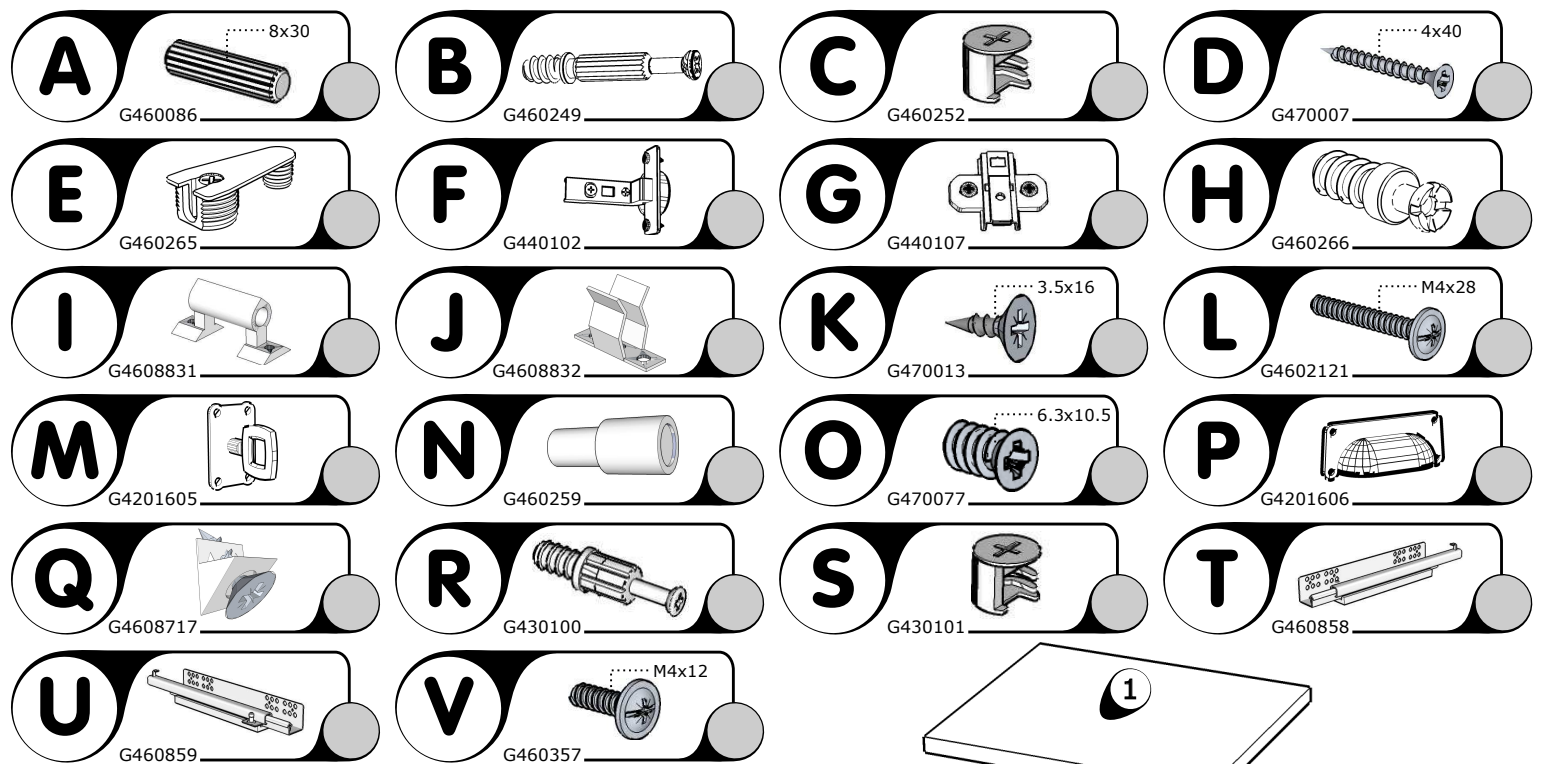

INFORMATIONS ACHETEUR - BUYER INFORMATION - KAUFER INFORMATIONEN

WINKEL

MAGASIN - SHOP - GESCHÄFT

PLAATS

LIEU - TOWN - ORT

AANKOOPDATUM

DATE DE L'ACHAT - DATE OF PURCHASE - KAUFDATUM

REFERENTIE

REFERENCE - REFERENCE - REFERENZ

KLEUR

COULEUR - COLOR - FARBE

- 1** T5322727
- 2** T5322728
- 3** T5322729
- 4** T5322730
- 5** T5322731
- 6** T5322679
- 7** T5322681
- 8** T5322732
- 9** G4311270
- 10** G4807626