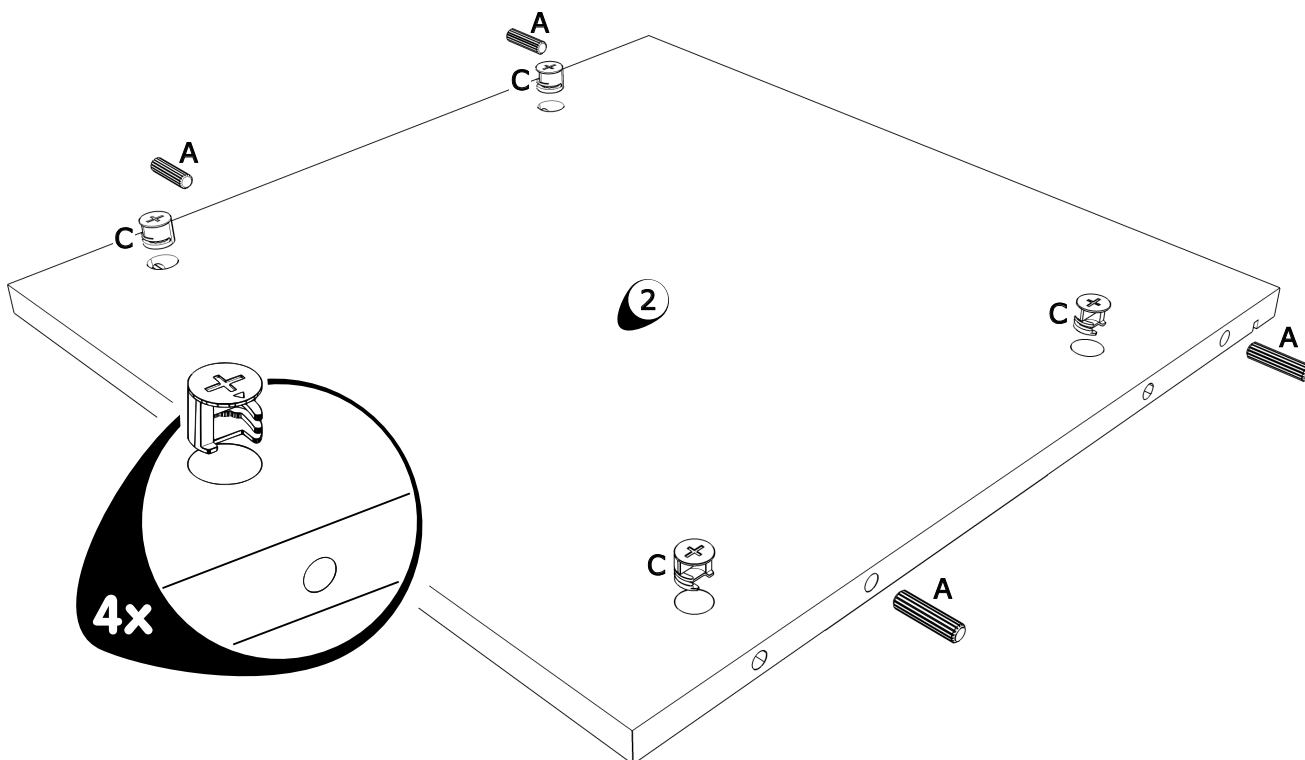

NL

ONDERHOUDSTIPS

Oppervlakte kunststofdecor houtstructuur. Onderhoud: met lichte vochtige doek reinigen en hierna direct droog wrijven. De meubels zijn niet voor vochtige ruimten (bad, keuken etc.) bestemd. Vocht op het bovenblad direct opnemen. Montagetekening opbergen.

Het meubel moet door een vakkundig persoon, zoals in de handleiding staat beschreven worden gemonteerd. Door verkeerde montage kunnen gevaren ontstaan.

D

HINWEISE FÜR DIE PFLEGE

Oberflächen Kunststoff-Dekor Holznachbildung. Pflegehinweis: Mit leicht feuchtem Tuch reinigen, sofort trocken nachwischen. Möbel nicht für Feuchträume geeignet (Bad, Küche etc.). Nässe auf Oberfläche unverzüglich abwischen. Aufbauanleitung aufbewahren.

Das Möbel muss durch eine fachkundige Person entsprechend der Aufbauanleitung montiert werden. Bei fehlerhafter Montage kann es zu Gefahren kommen.

EN

ADVISE ON MAINTENANCE

All surfaces in laminated wood colour finishes. Maintenance: clean with slightly moistened cloth, wipe dry immediately. Not suited for damp locations (kitchen, bathroom etc.). Wipe off wetness at once. Retain manual instruction.

The unit must be put together by a specialist according to the assembly instructions. Hazards may arise in case of incorrect assembly.

F

CONSEILS D' ENTRETIEN

Panneaux de particules revêtus d'un film polymère. Entretien: utiliser un chiffon légèrement humide et repasser de suite avec un autre sec. Meuble inadapté aux pièces humides (bain, cuisine etc.). Toute trace de liquide est à essuyer immédiatement. Notice de montage à conserver.

Le meuble doit être monté par une personne spécialisée en la matière, conformément à l'instruction de montage. En cas d'erreur de montage, des dangers peuvent se manifester.

1

A

G460086

4

C

G460252

4