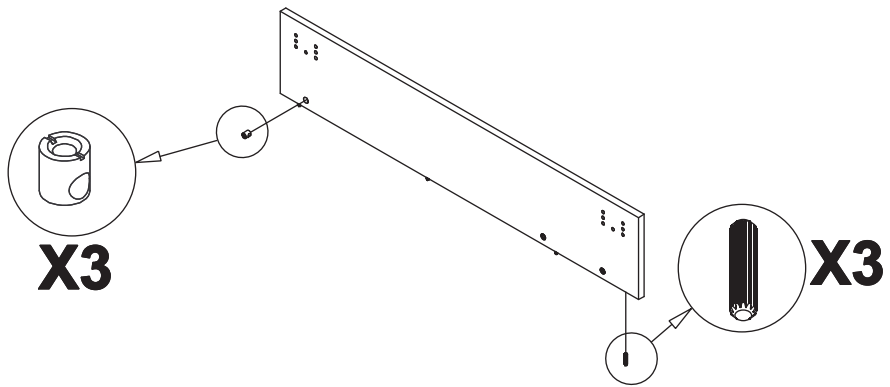

Part.A

Part.C

Part.B

Part.D