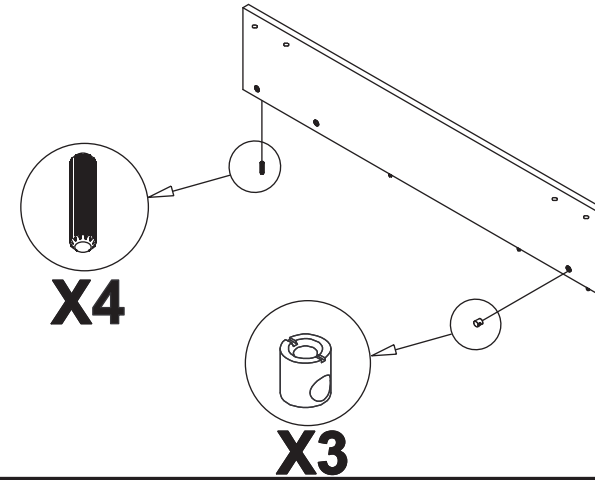

Part.A

Part.C

Part.B

Part.D