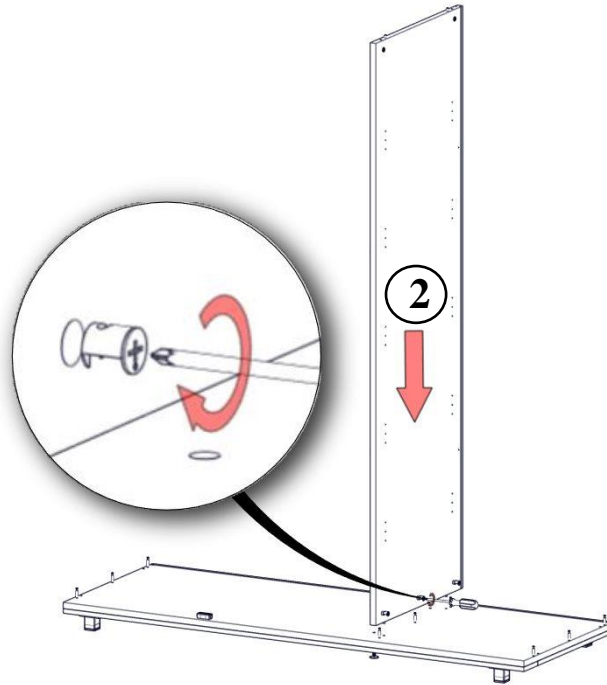

<p>20x Ø 4x25mm (A)</p> 	<p>4x Leg</p> 	<p>2x Middle leg</p> 
<p>2x Ø 4x25mm Black (B)</p> 	<p>9x 133301 (30mm)</p> 	<p>1x door stopper</p> 

<p>4x 160308</p> 	<p>1x 441813</p> 	<p>4x 100001</p> 	<p>2x Ø 4x16mm</p> 
--	--	---	--

3.

<p>3x 131505 (22mm)</p> 	<p>4x 232414</p> 	<p>4x 121178 Ø 6.3x11mm</p> 
--	---	--

4.

5.

6.

4x 160308 	2x 133301 (30mm) 	2x 131505 (22mm) 
--	---	---

7.

8.