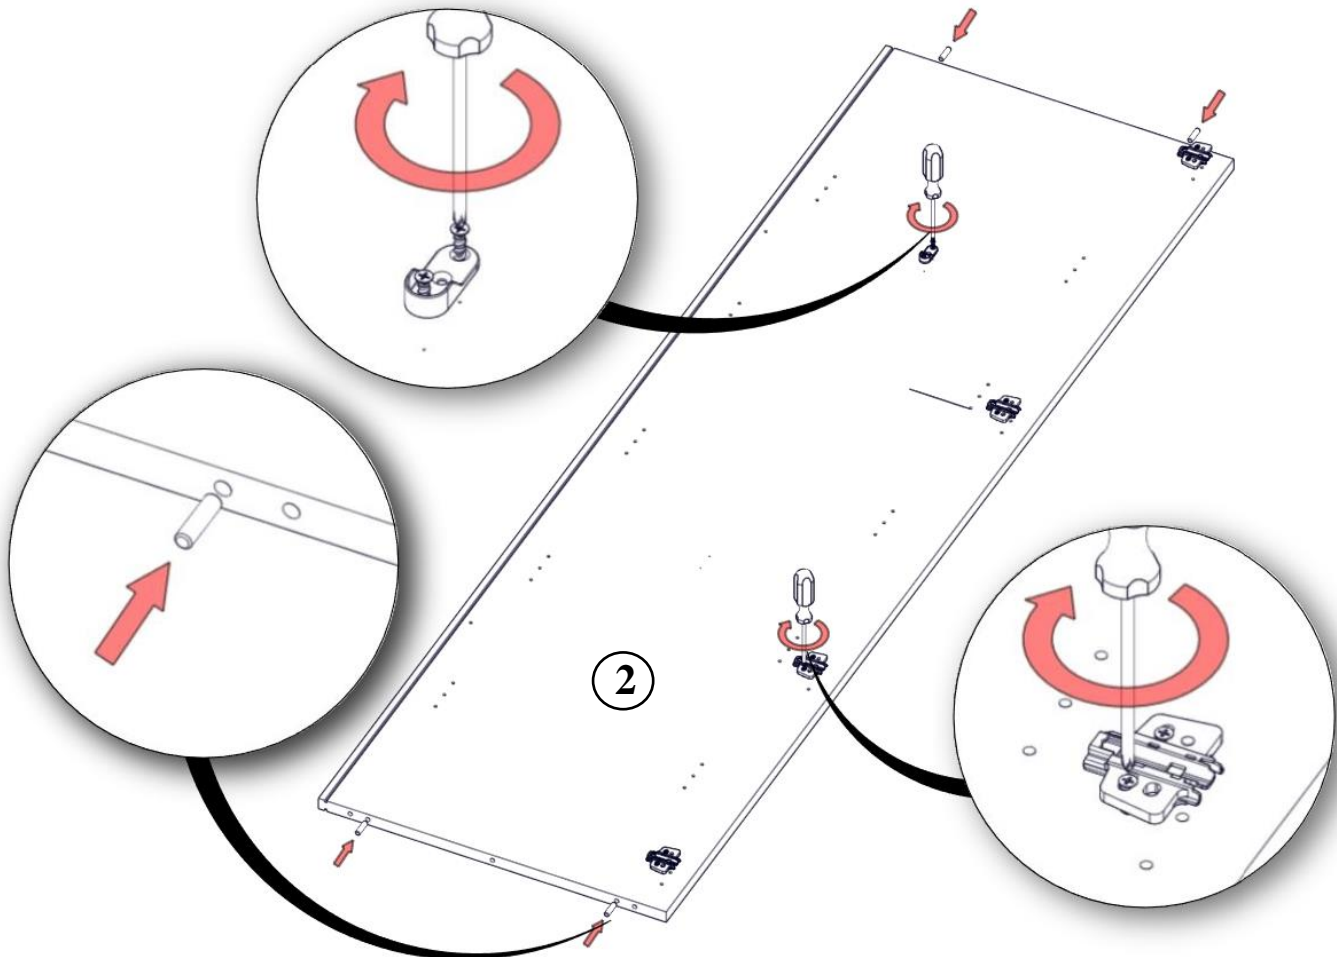

Braxton ZB

<p>12x 160308</p> 	<p>17x 133301 (30mm)</p> 	<p>4x FE-0053</p> 	<p>12x 131505 (15mm)</p> 	<p>5x 131505 (22mm)</p> 
<p>12x 100001</p> 	<p>8x 100005 (A)</p> 	<p>4x 100006 (B)</p> 	<p>24x 121563 Ø 6.3x15mm</p> 	<p>8x 121178 Ø 6.3x11mm</p> 
<p>1x 300001</p> 	<p>2x Ø 4x25mm black</p> 	<p>20x Ø 4x25mm</p> 	<p>4x Ø 4x16mm</p> 	<p>2x adjustable plastic</p> 
<p>1x 301597</p> 	<p>2x 441813</p> 	<p>24x 130003</p> 	<p>7x 105007 Ø 7x40mm</p> 	<p>6x 120025 M4x25</p> 
<p>3x Handle</p> 	<p>8x 232414</p> 	<p>2x Middle leg</p> 	<p>4x Leg</p> 	<p>1x 204518</p> 
<p>1x door stopper</p> 				

<p>20x Ø 4x25mm (A)</p> 	<p>4x Leg</p> 	<p>2x Middle leg</p> 
<p>2x Ø 4x25mm Black (B)</p> 	<p>9x 133301 (30mm)</p> 	<p>1x door stopper</p> 

<p>4x 160308</p> 	<p>1x 441813</p> 	<p>4x 100001</p> 	<p>2x Ø 4x16mm</p> 
--	--	---	--

3.

<p>3x 131505 (22mm)</p> 	<p>4x 232414</p> 	<p>4x 121178 Ø 6.3x11mm</p> 
--	---	--

4.

5.

6.

4x 160308 	2x 133301 (30mm) 	2x 131505 (22mm) 
--	---	---

7.

8.