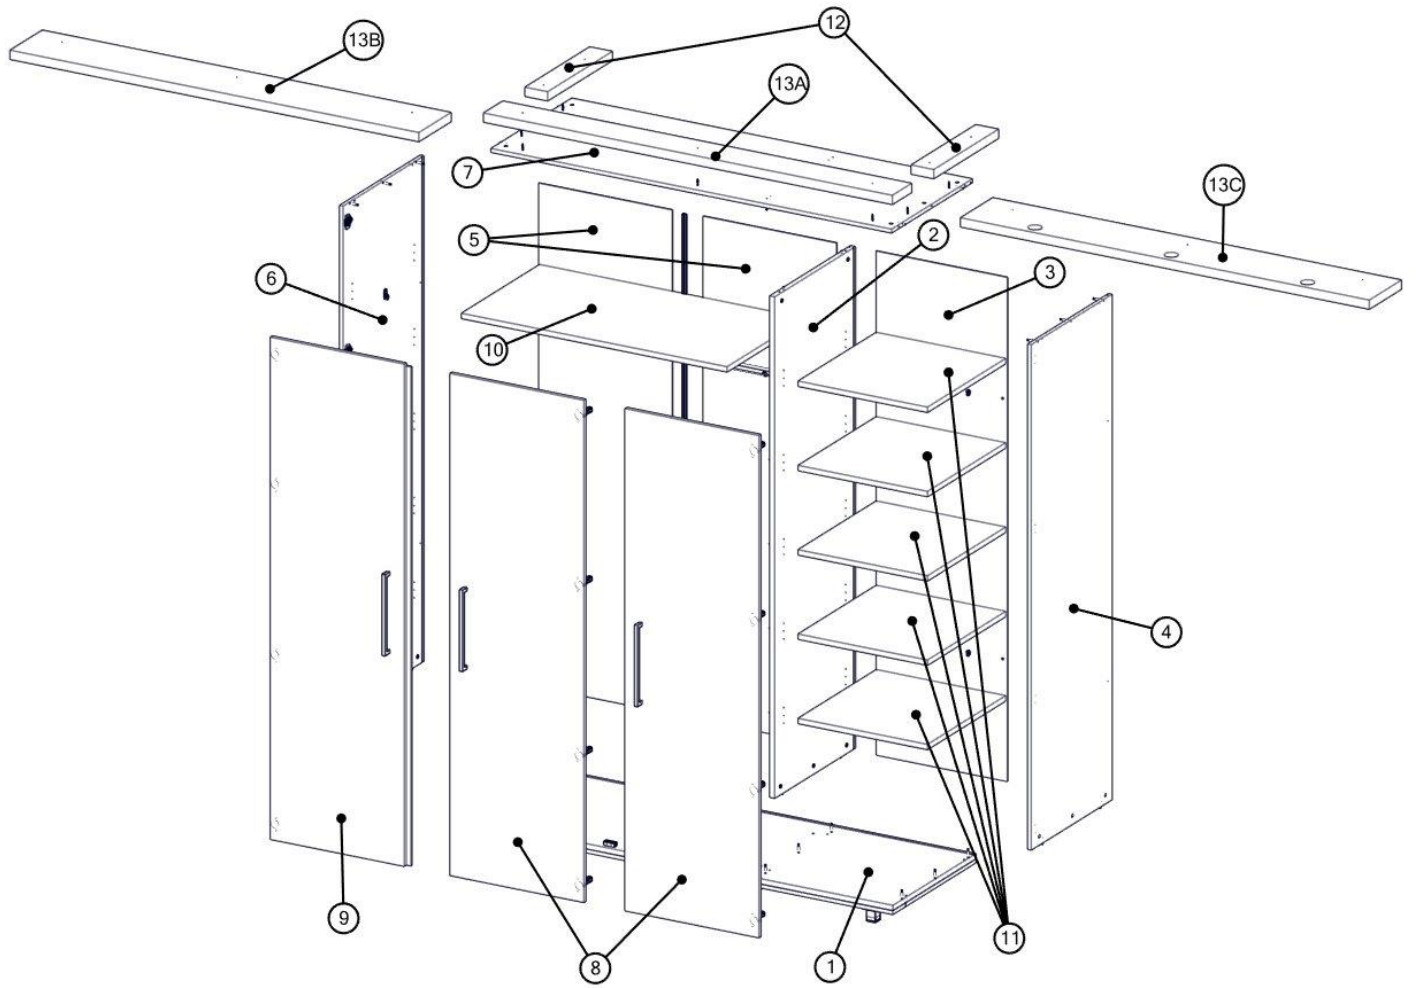

Braxton ZB

<p>12x 160308</p> 	<p>17x 133301 (30mm)</p> 	<p>4x FE-0053</p> 	<p>12x 131505 (15mm)</p> 	<p>5x 131505 (22mm)</p> 
<p>12x 100001</p> 	<p>8x 100005 (A)</p> 	<p>4x 100006 (B)</p> 	<p>24x 121563 Ø 6.3x15mm</p> 	<p>8x 121178 Ø 6.3x11mm</p> 
<p>1x 300001</p> 	<p>2x Ø 4x25mm black</p> 	<p>20x Ø 4x25mm</p> 	<p>4x Ø 4x16mm</p> 	<p>2x adjustable plastic</p> 
<p>1x 301597</p> 	<p>2x 441813</p> 	<p>24x 130003</p> 	<p>7x 105007 Ø 7x40mm</p> 	<p>6x 120025 M4x25</p> 
<p>3x Handle</p> 	<p>8x 232414</p> 	<p>2x Middle leg</p> 	<p>4x Leg</p> 	<p>1x 204518</p> 
<p>1x door stopper</p> 				

<p>20x Ø 4x25mm (A)</p> 	<p>4x Leg</p> 	<p>2x Middle leg</p> 
<p>2x Ø 4x25mm Black (B)</p> 	<p>9x 133301 (30mm)</p> 	<p>1x door stopper</p> 

<p>4x 160308</p> 	<p>1x 441813</p> 	<p>4x 100001</p> 	<p>2x Ø 4x16mm</p> 
--	--	---	--

3.

<p>3x 131505 (22mm)</p> 	<p>4x 232414</p> 	<p>4x 121178 Ø 6.3x11mm</p> 
--	---	--

4.

5.

6.

4x 160308 	2x 133301 (30mm) 	2x 131505 (22mm) 
--	---	---

7.

8.